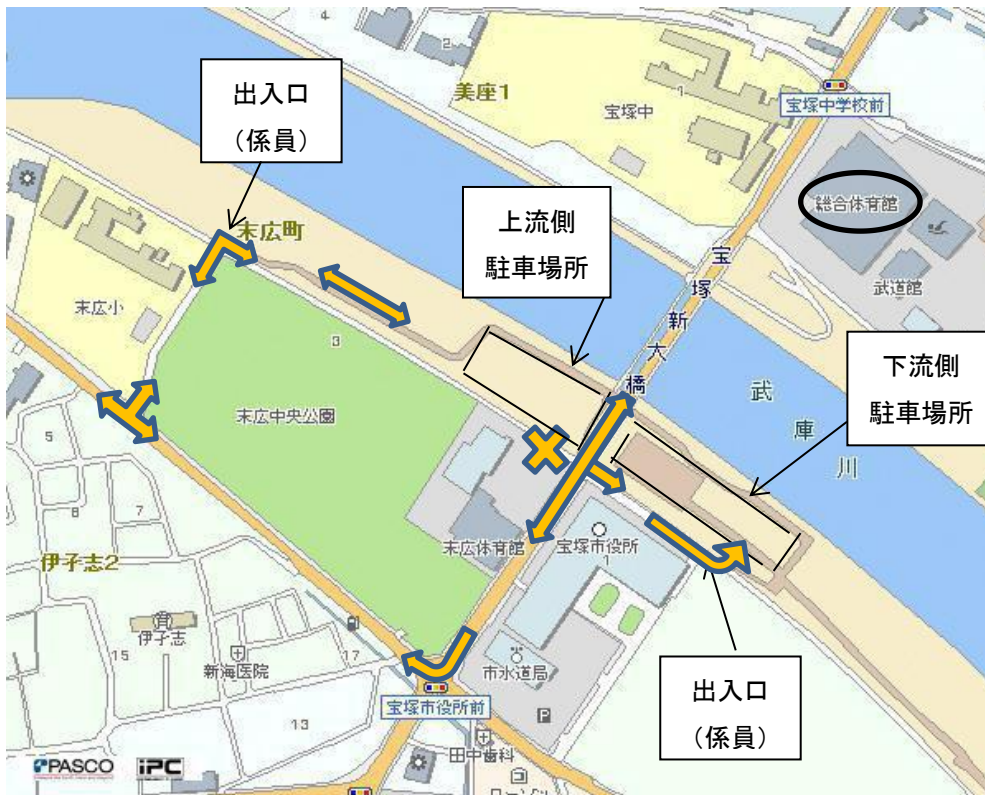

武庫川河川敷公園内臨時駐車（11月3日（土・祝）許可）に係る  
使用方法について

スポーツ振興課

原則は上流側(末広公園側)に駐車しますが、駐車台数多数の場合は、  
下流側も使用します。