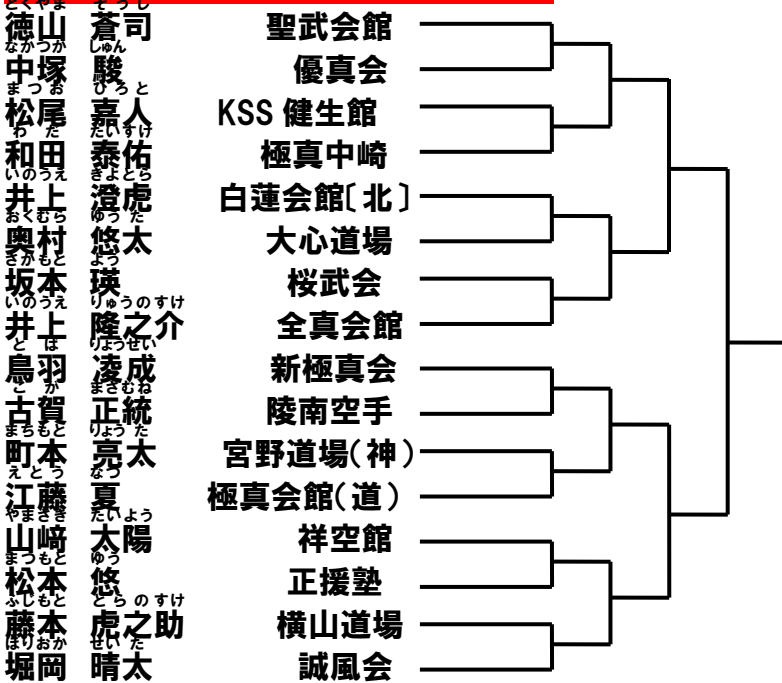

優勝	
準優勝	
第三位	

上級クラス小学 5年男子重量級[14名]

優勝	
準優勝	
第三位	

上級クラス小学 6年男子軽量級[22名]

優勝	
準優勝	
第三位	

上級クラス小学 6年男子重量級[16名]

優勝	
準優勝	
第三位	

上級クラス中学 1年男子軽量級[15名]