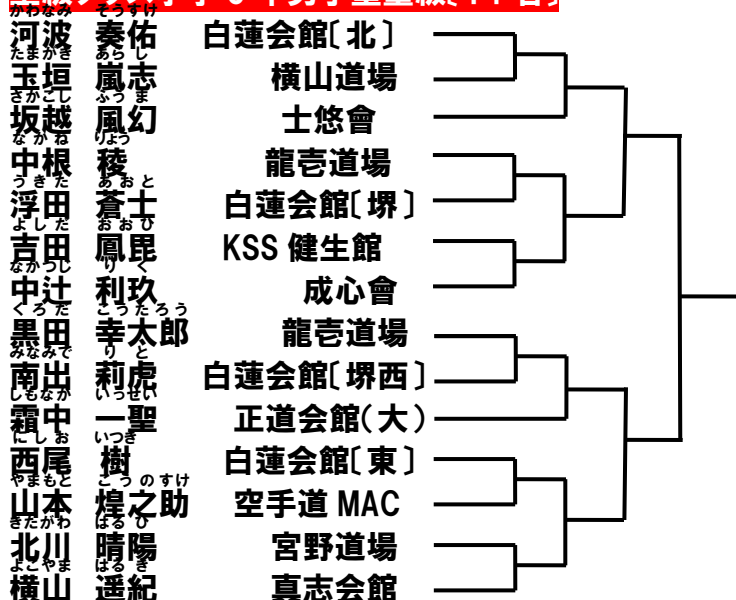

上級クラス小学 5年男子重量級[14名]