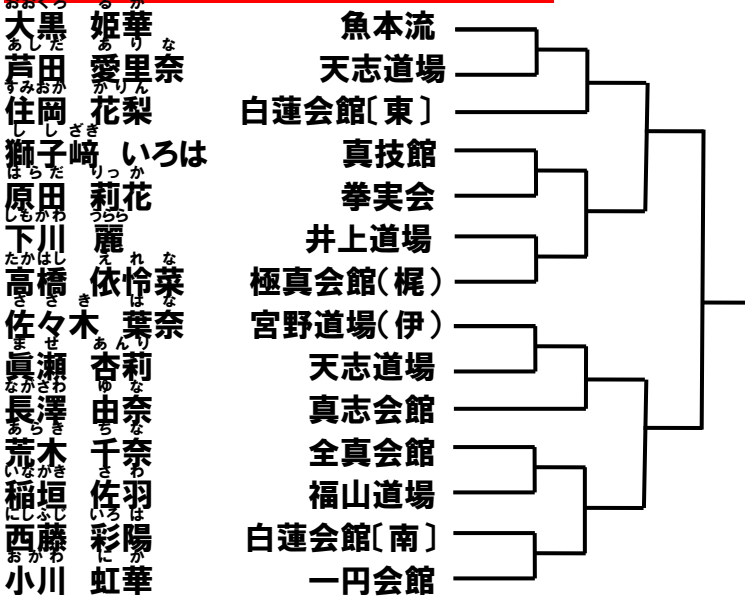

上級クラス小学 6年女子軽量級[14名]