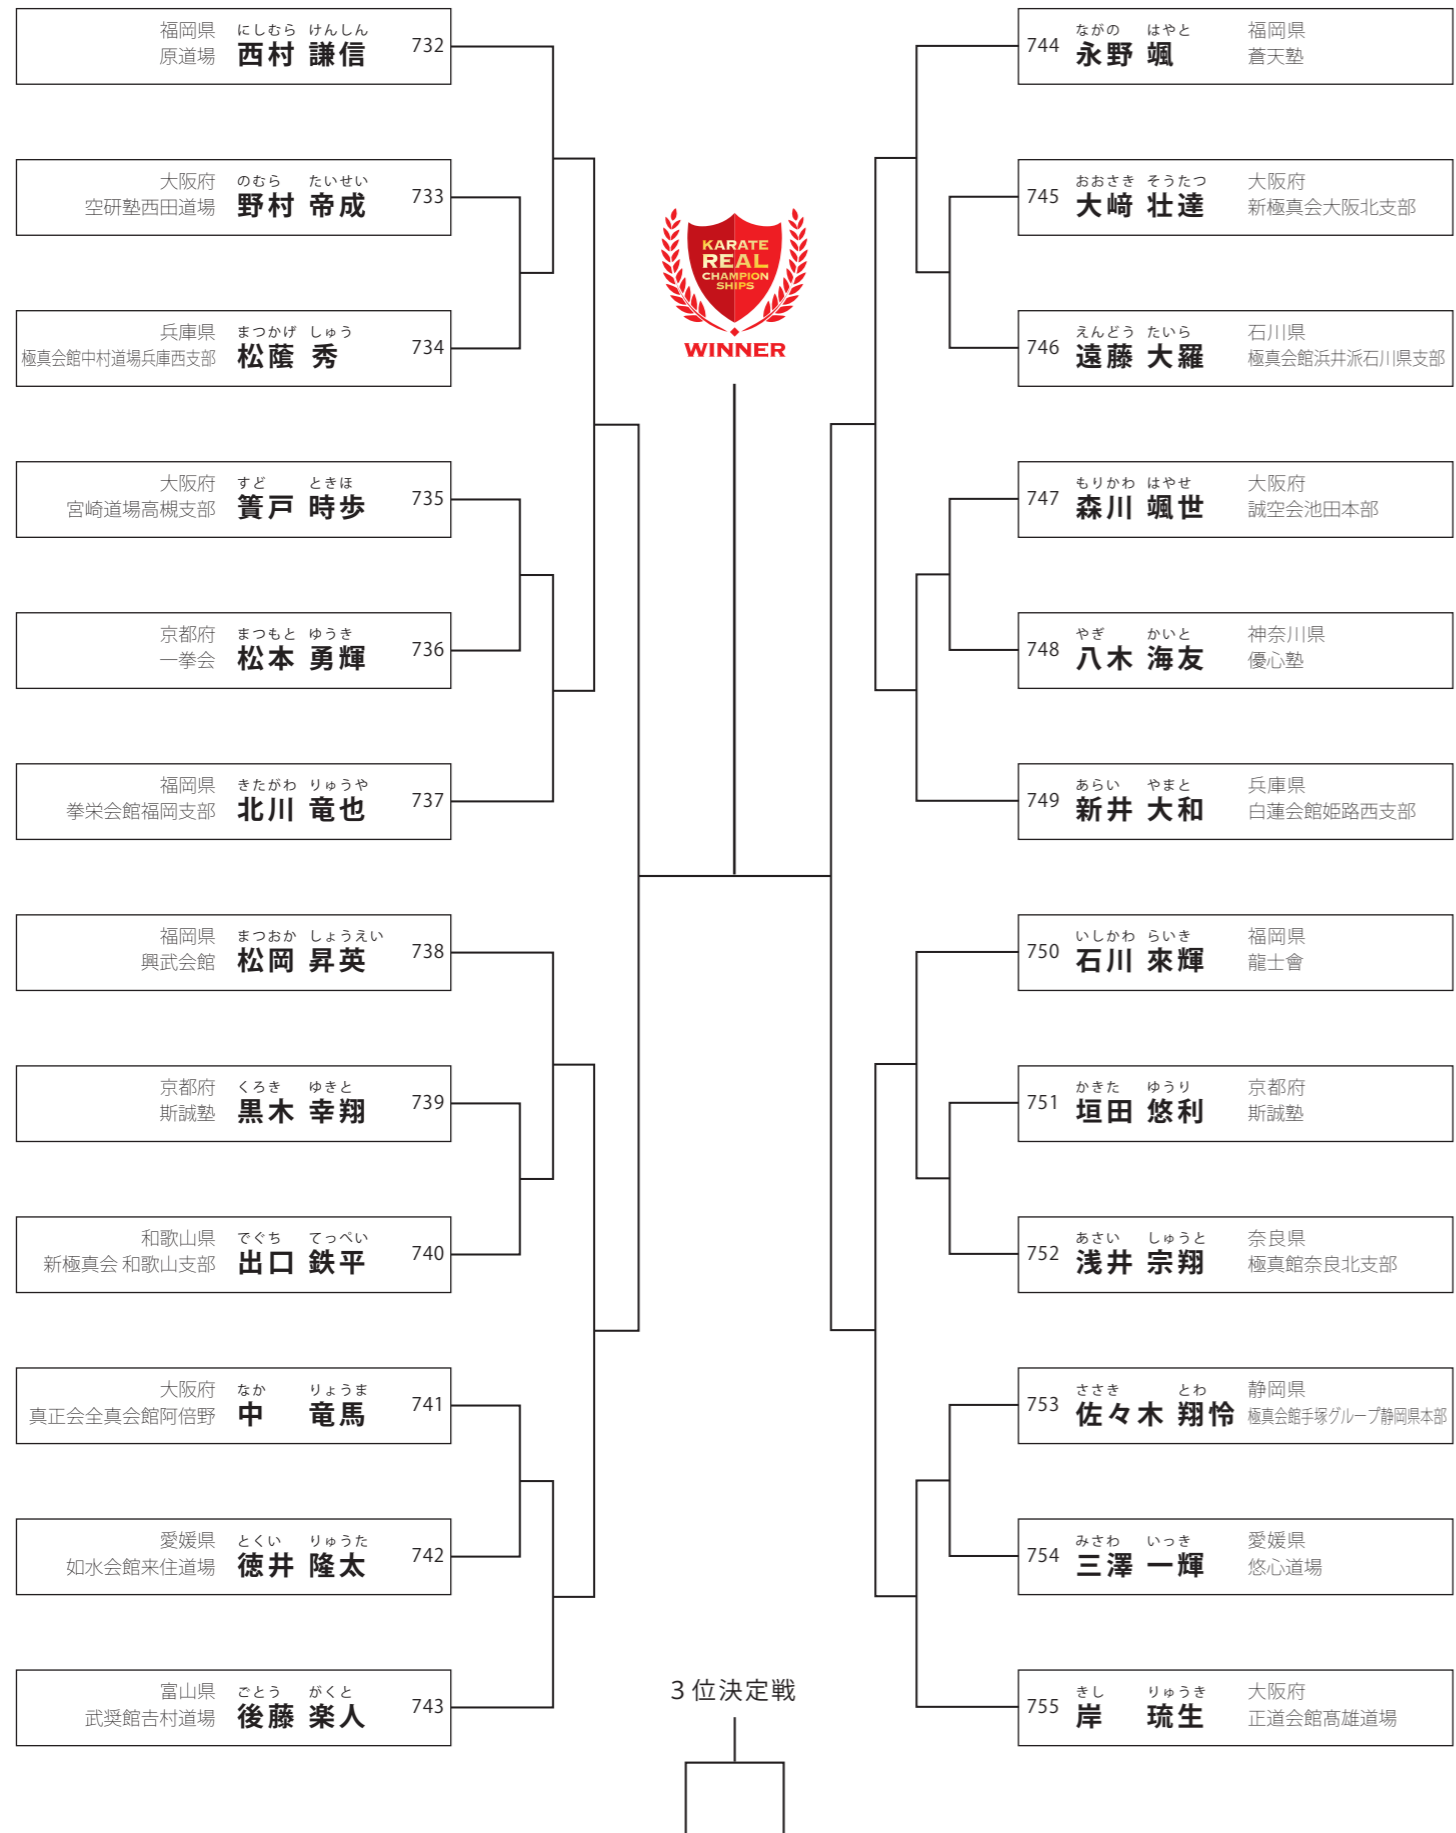

中学2・3年男子クラス/50kg未満 24名

優勝	準優勝	3位