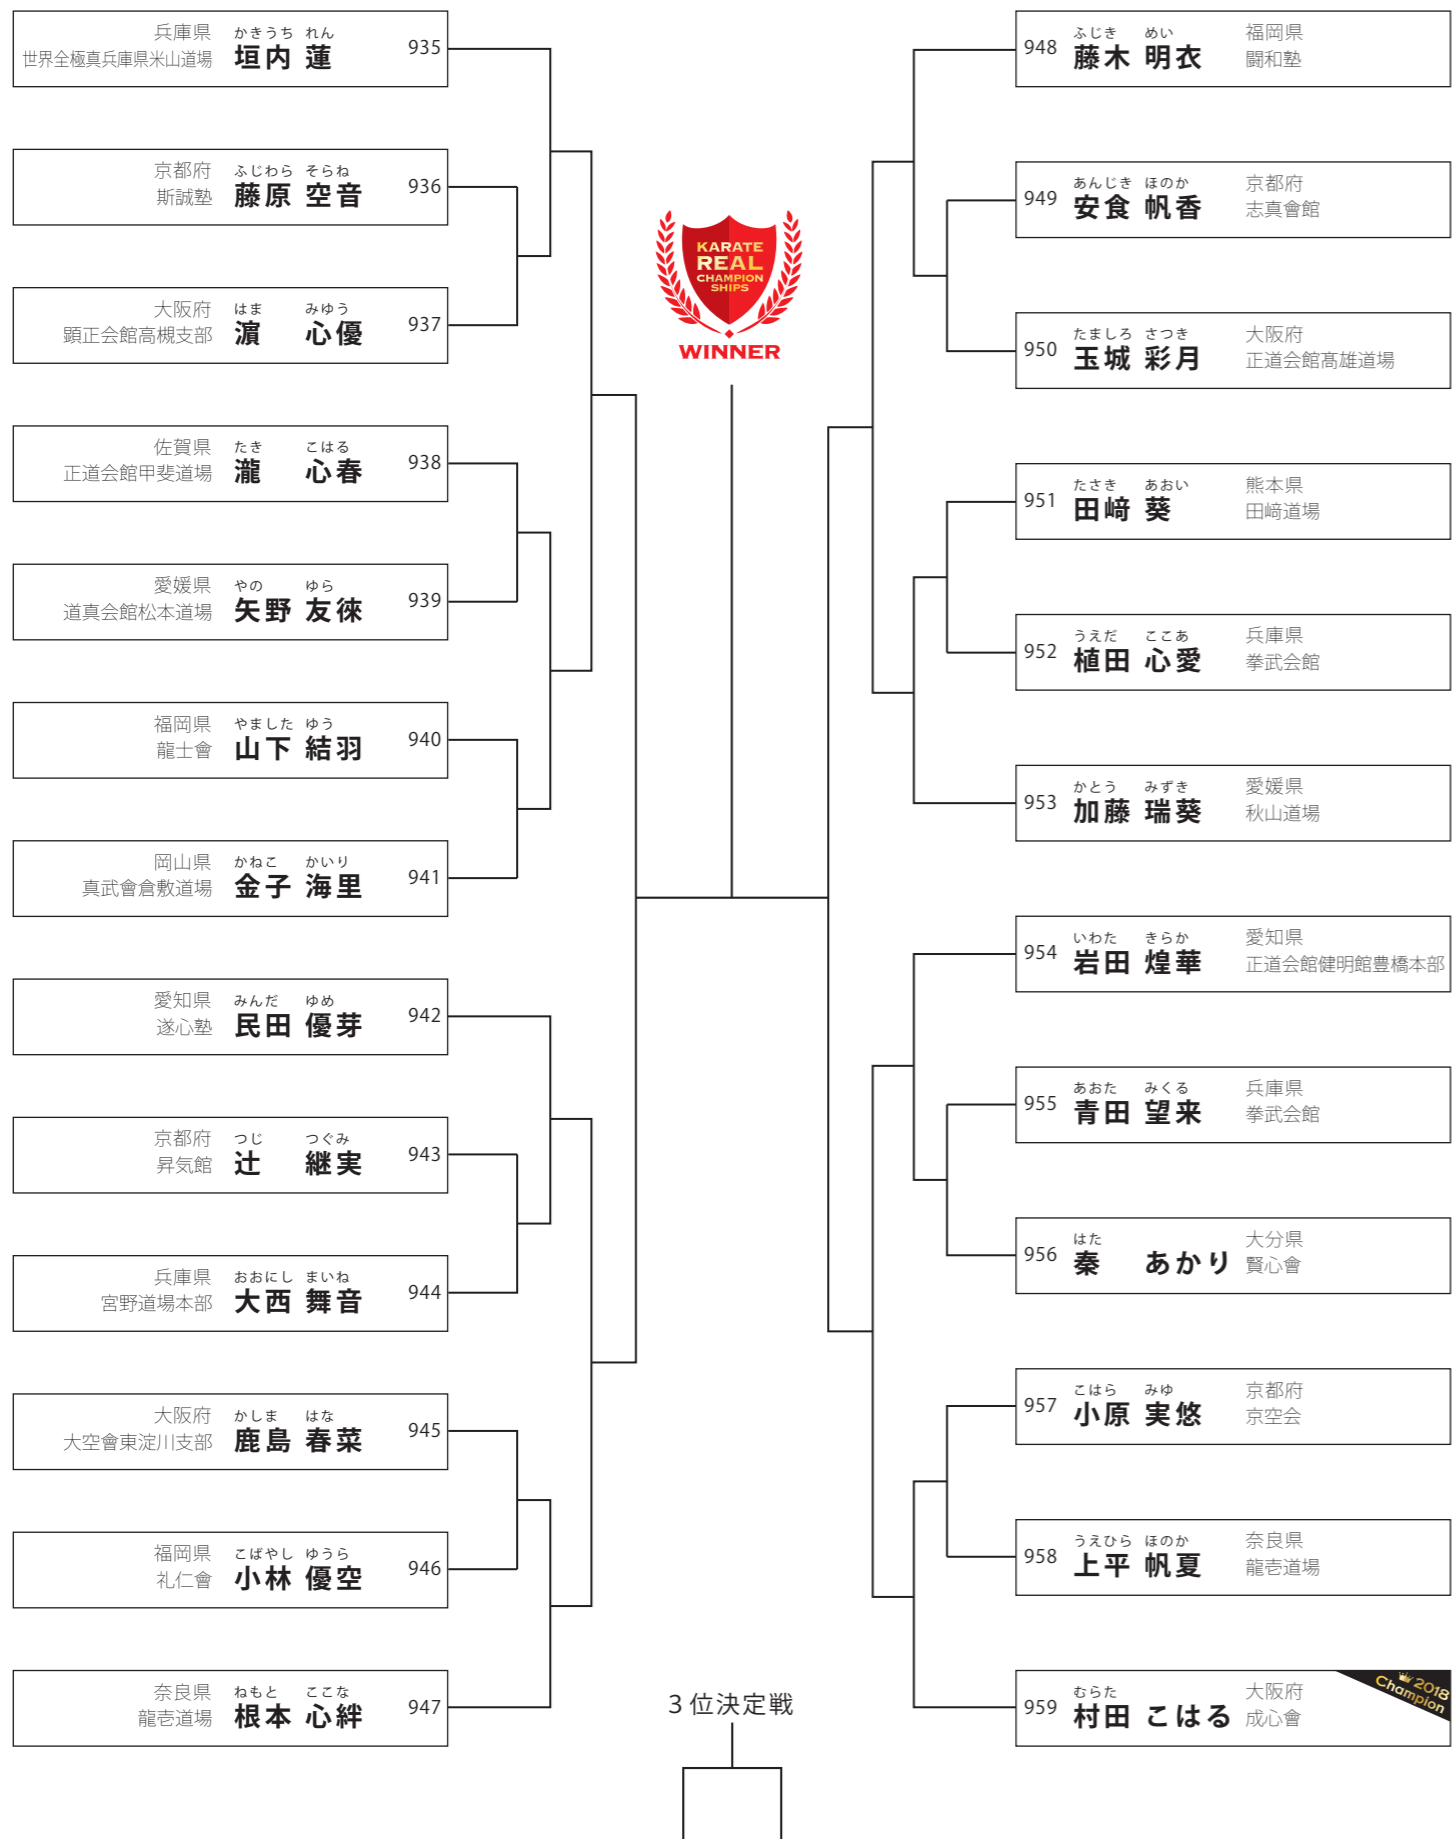

D
コート

小学4年女子クラス/32kg以上

25名

優勝	準優勝	3位