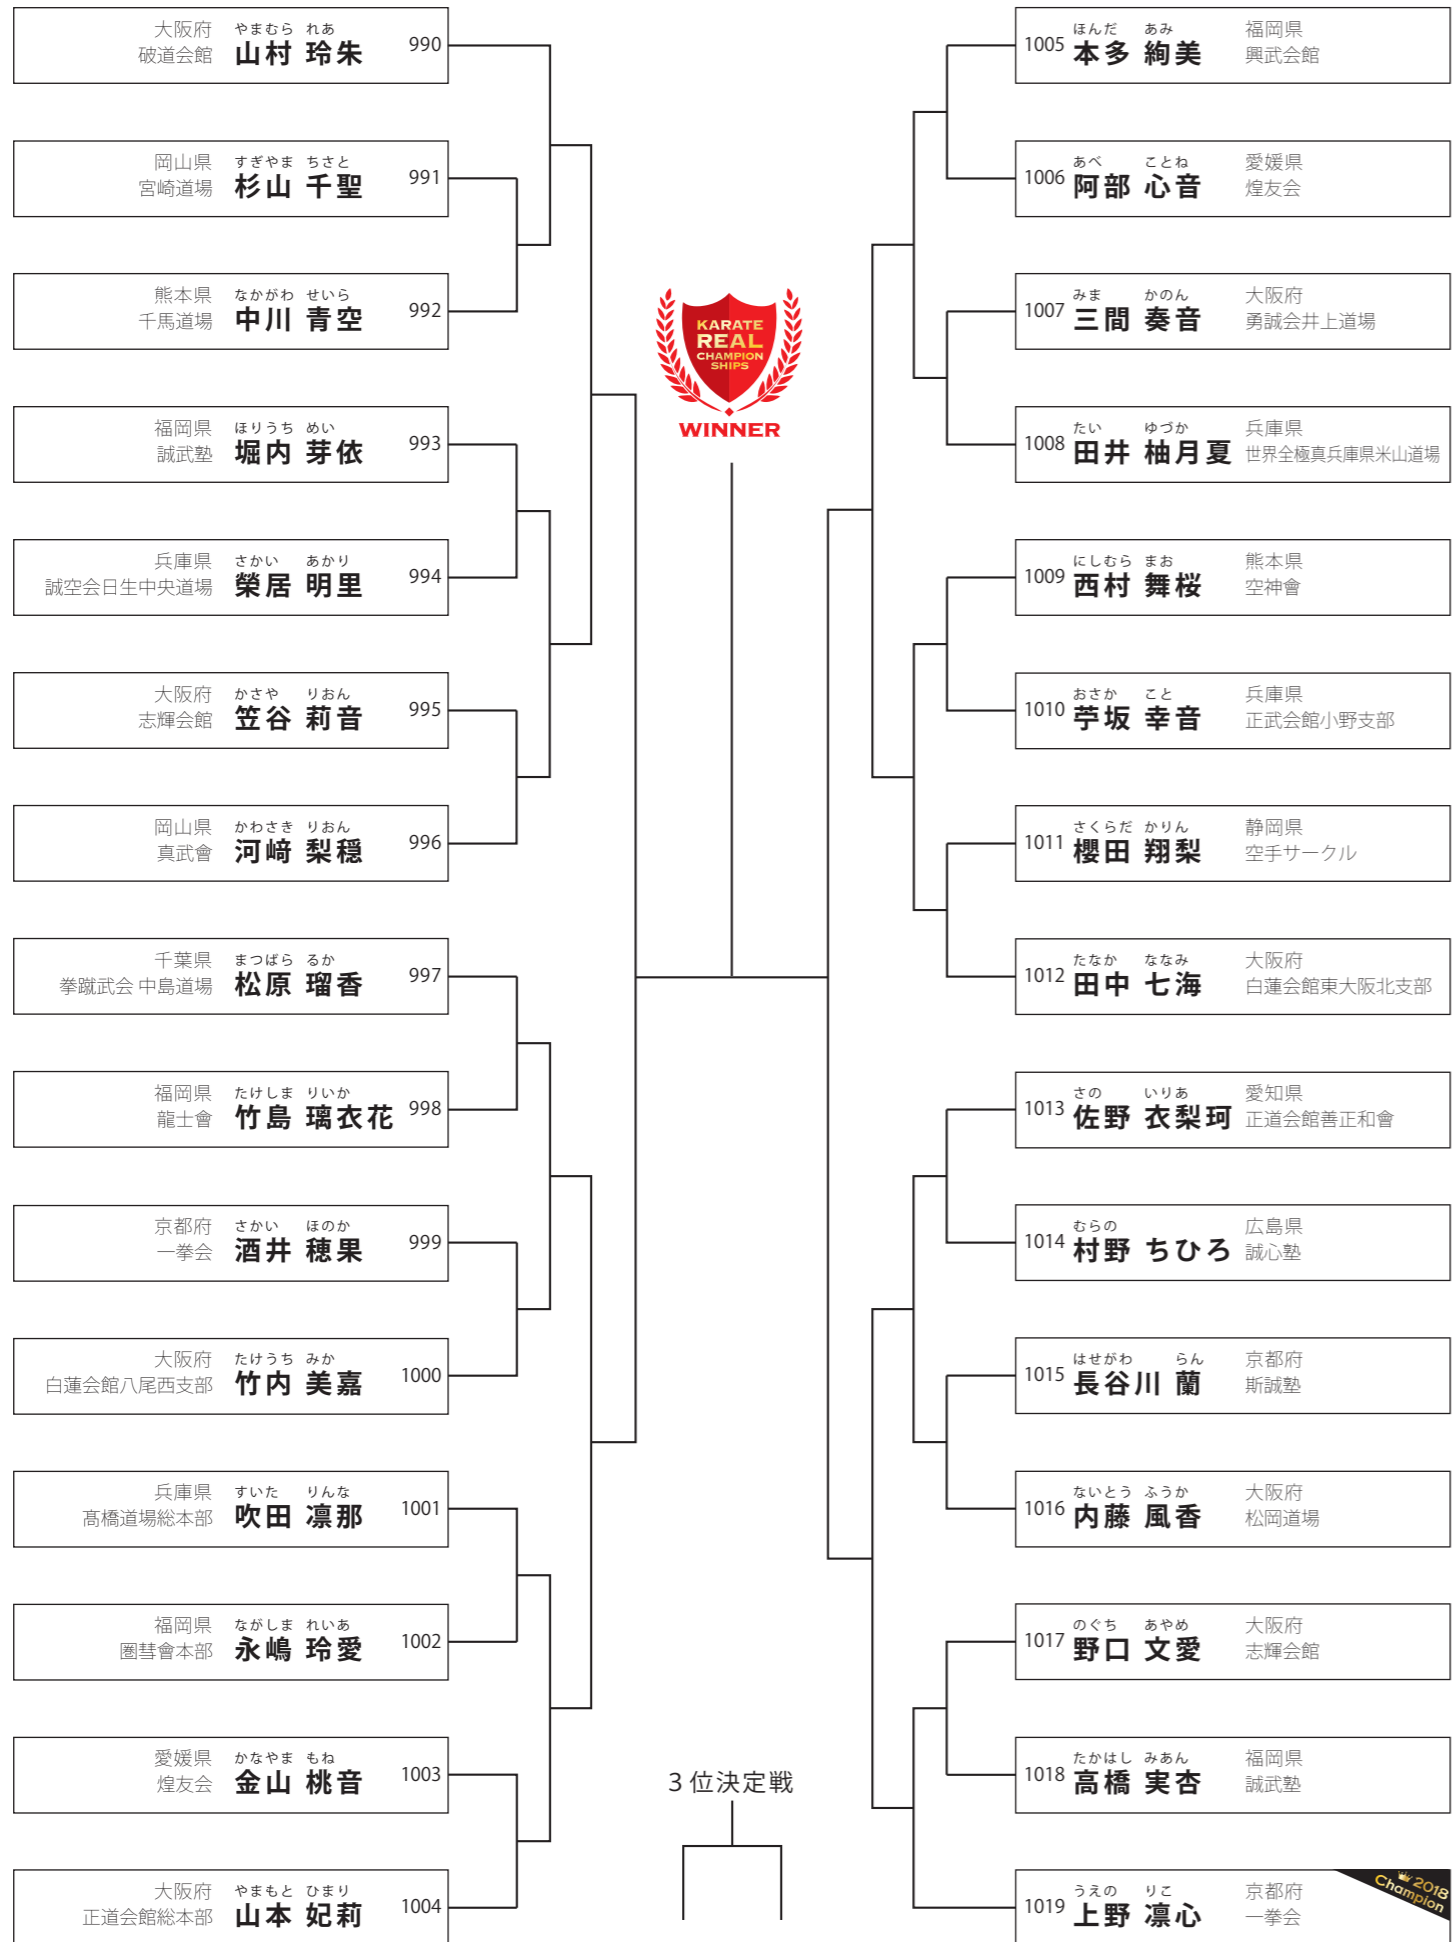

小学5年女子クラス/35kg以上

30名

優勝	準優勝	3位