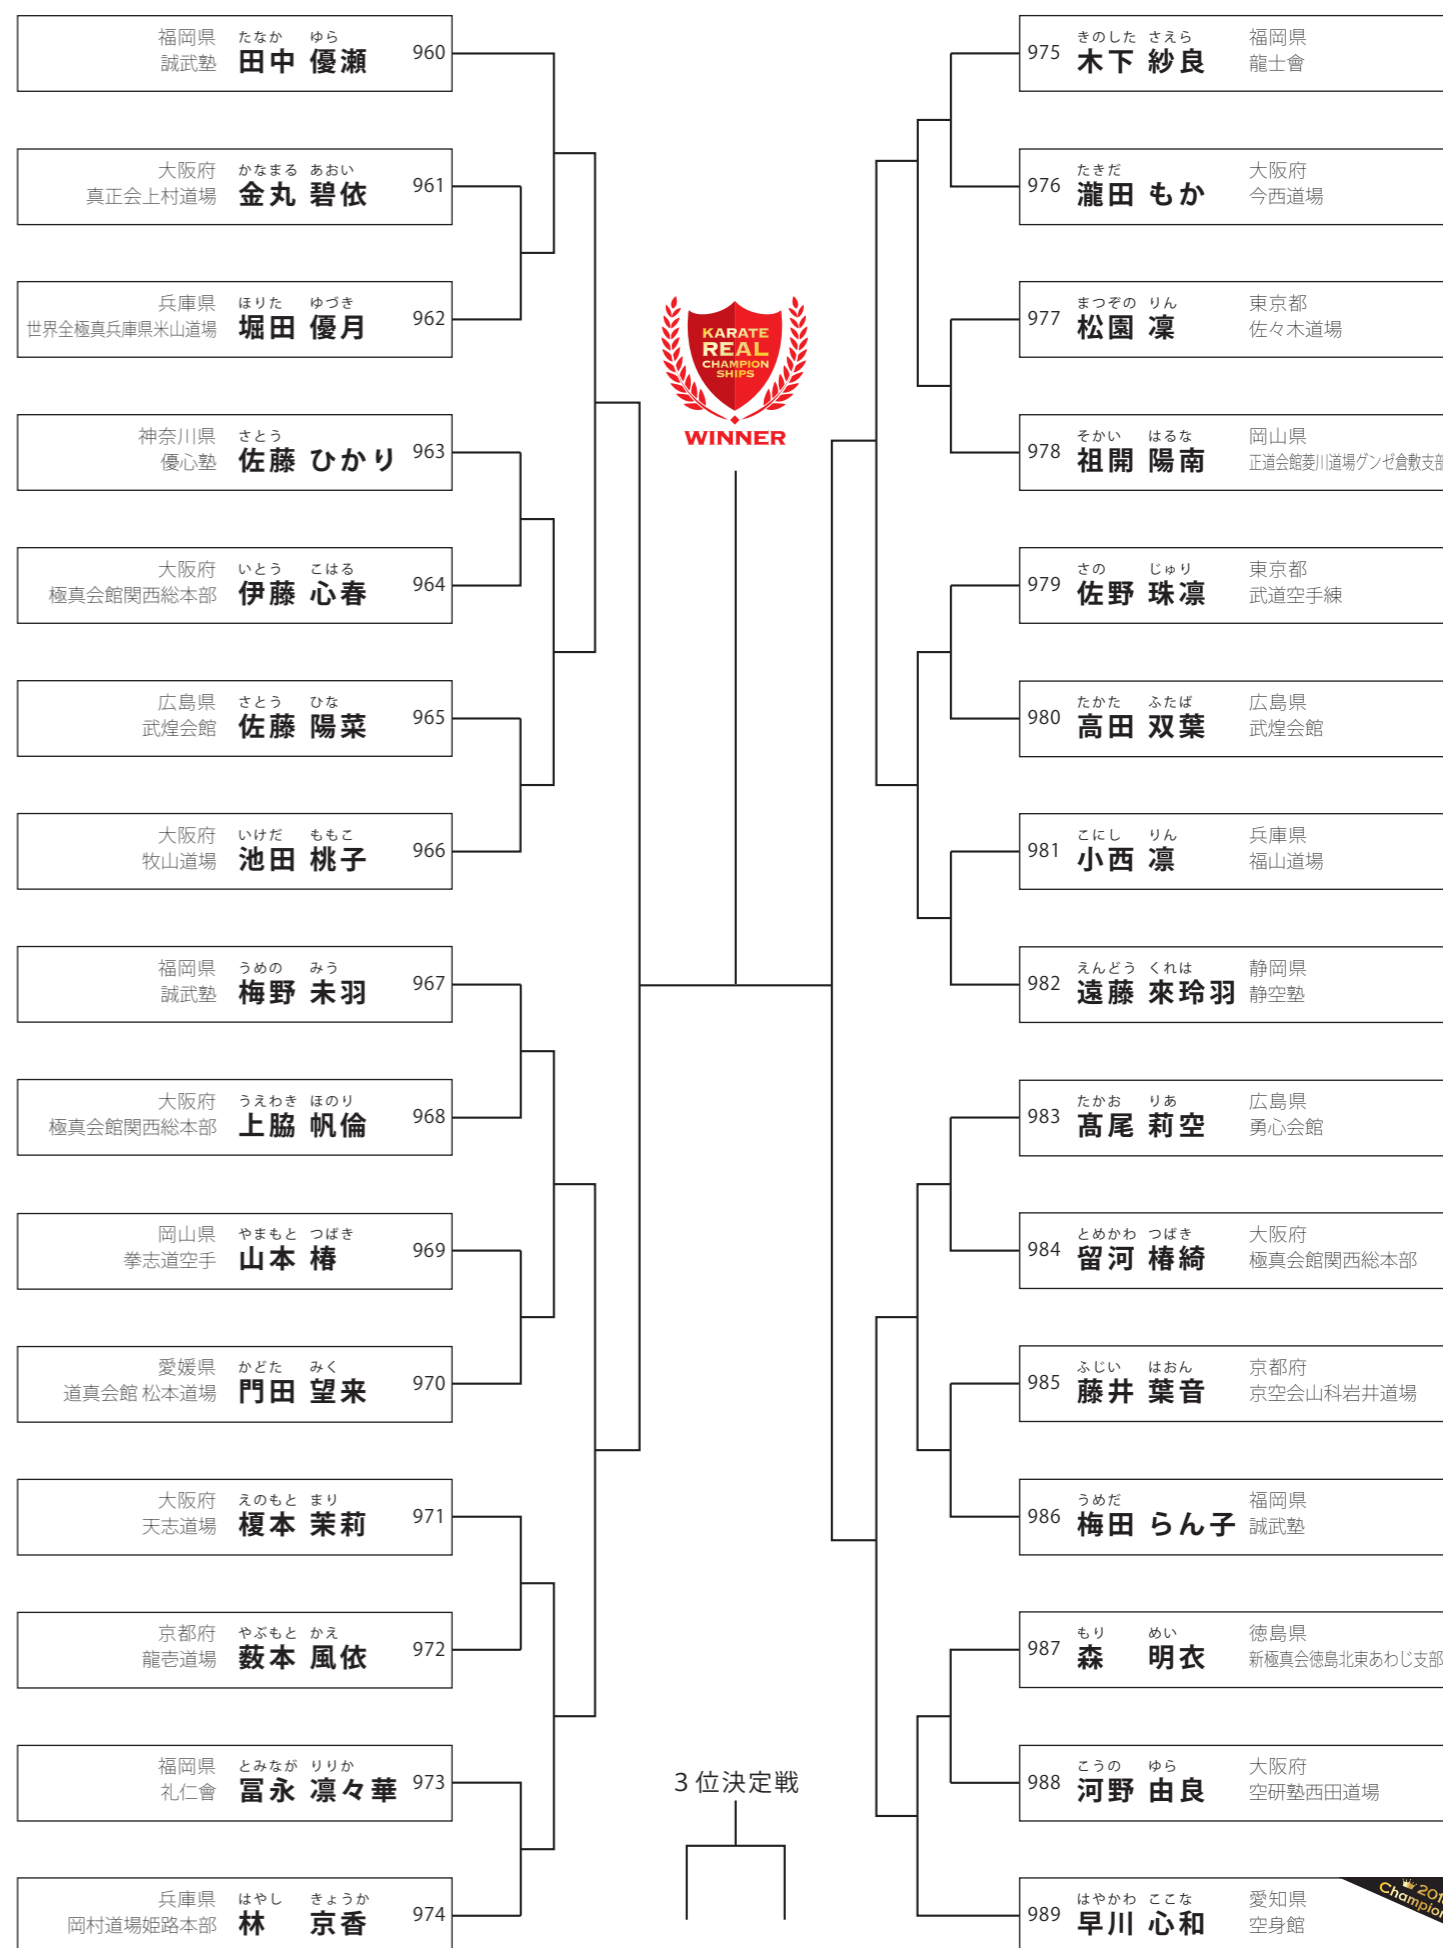

小学5年女子クラス/35kg未満

30名

優勝	準優勝	3位