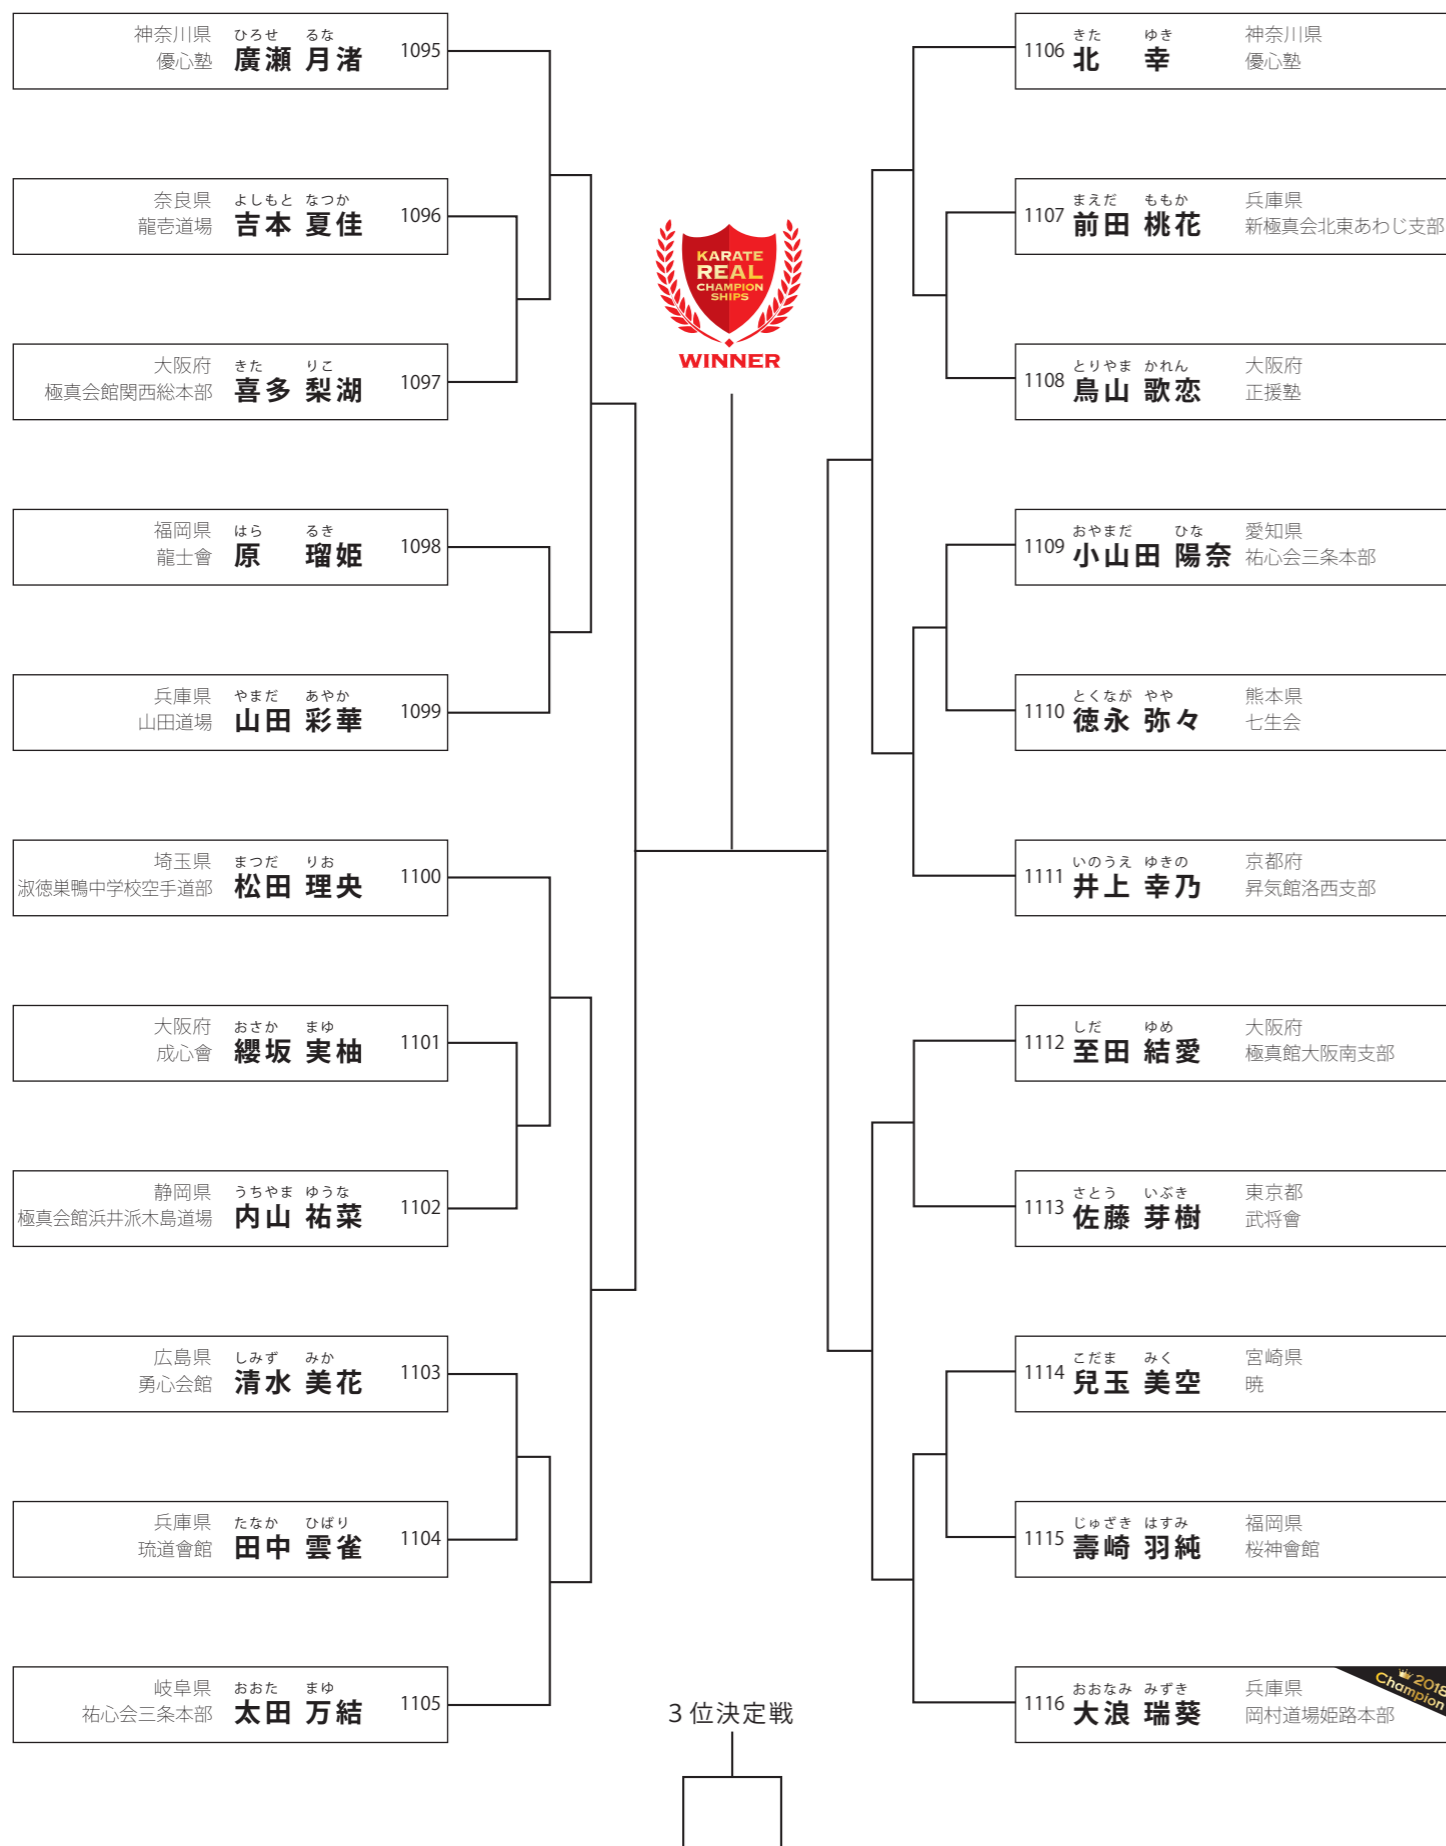

F
コート

中学1年女子クラス/45kg以上

22名

優勝	準優勝	3位