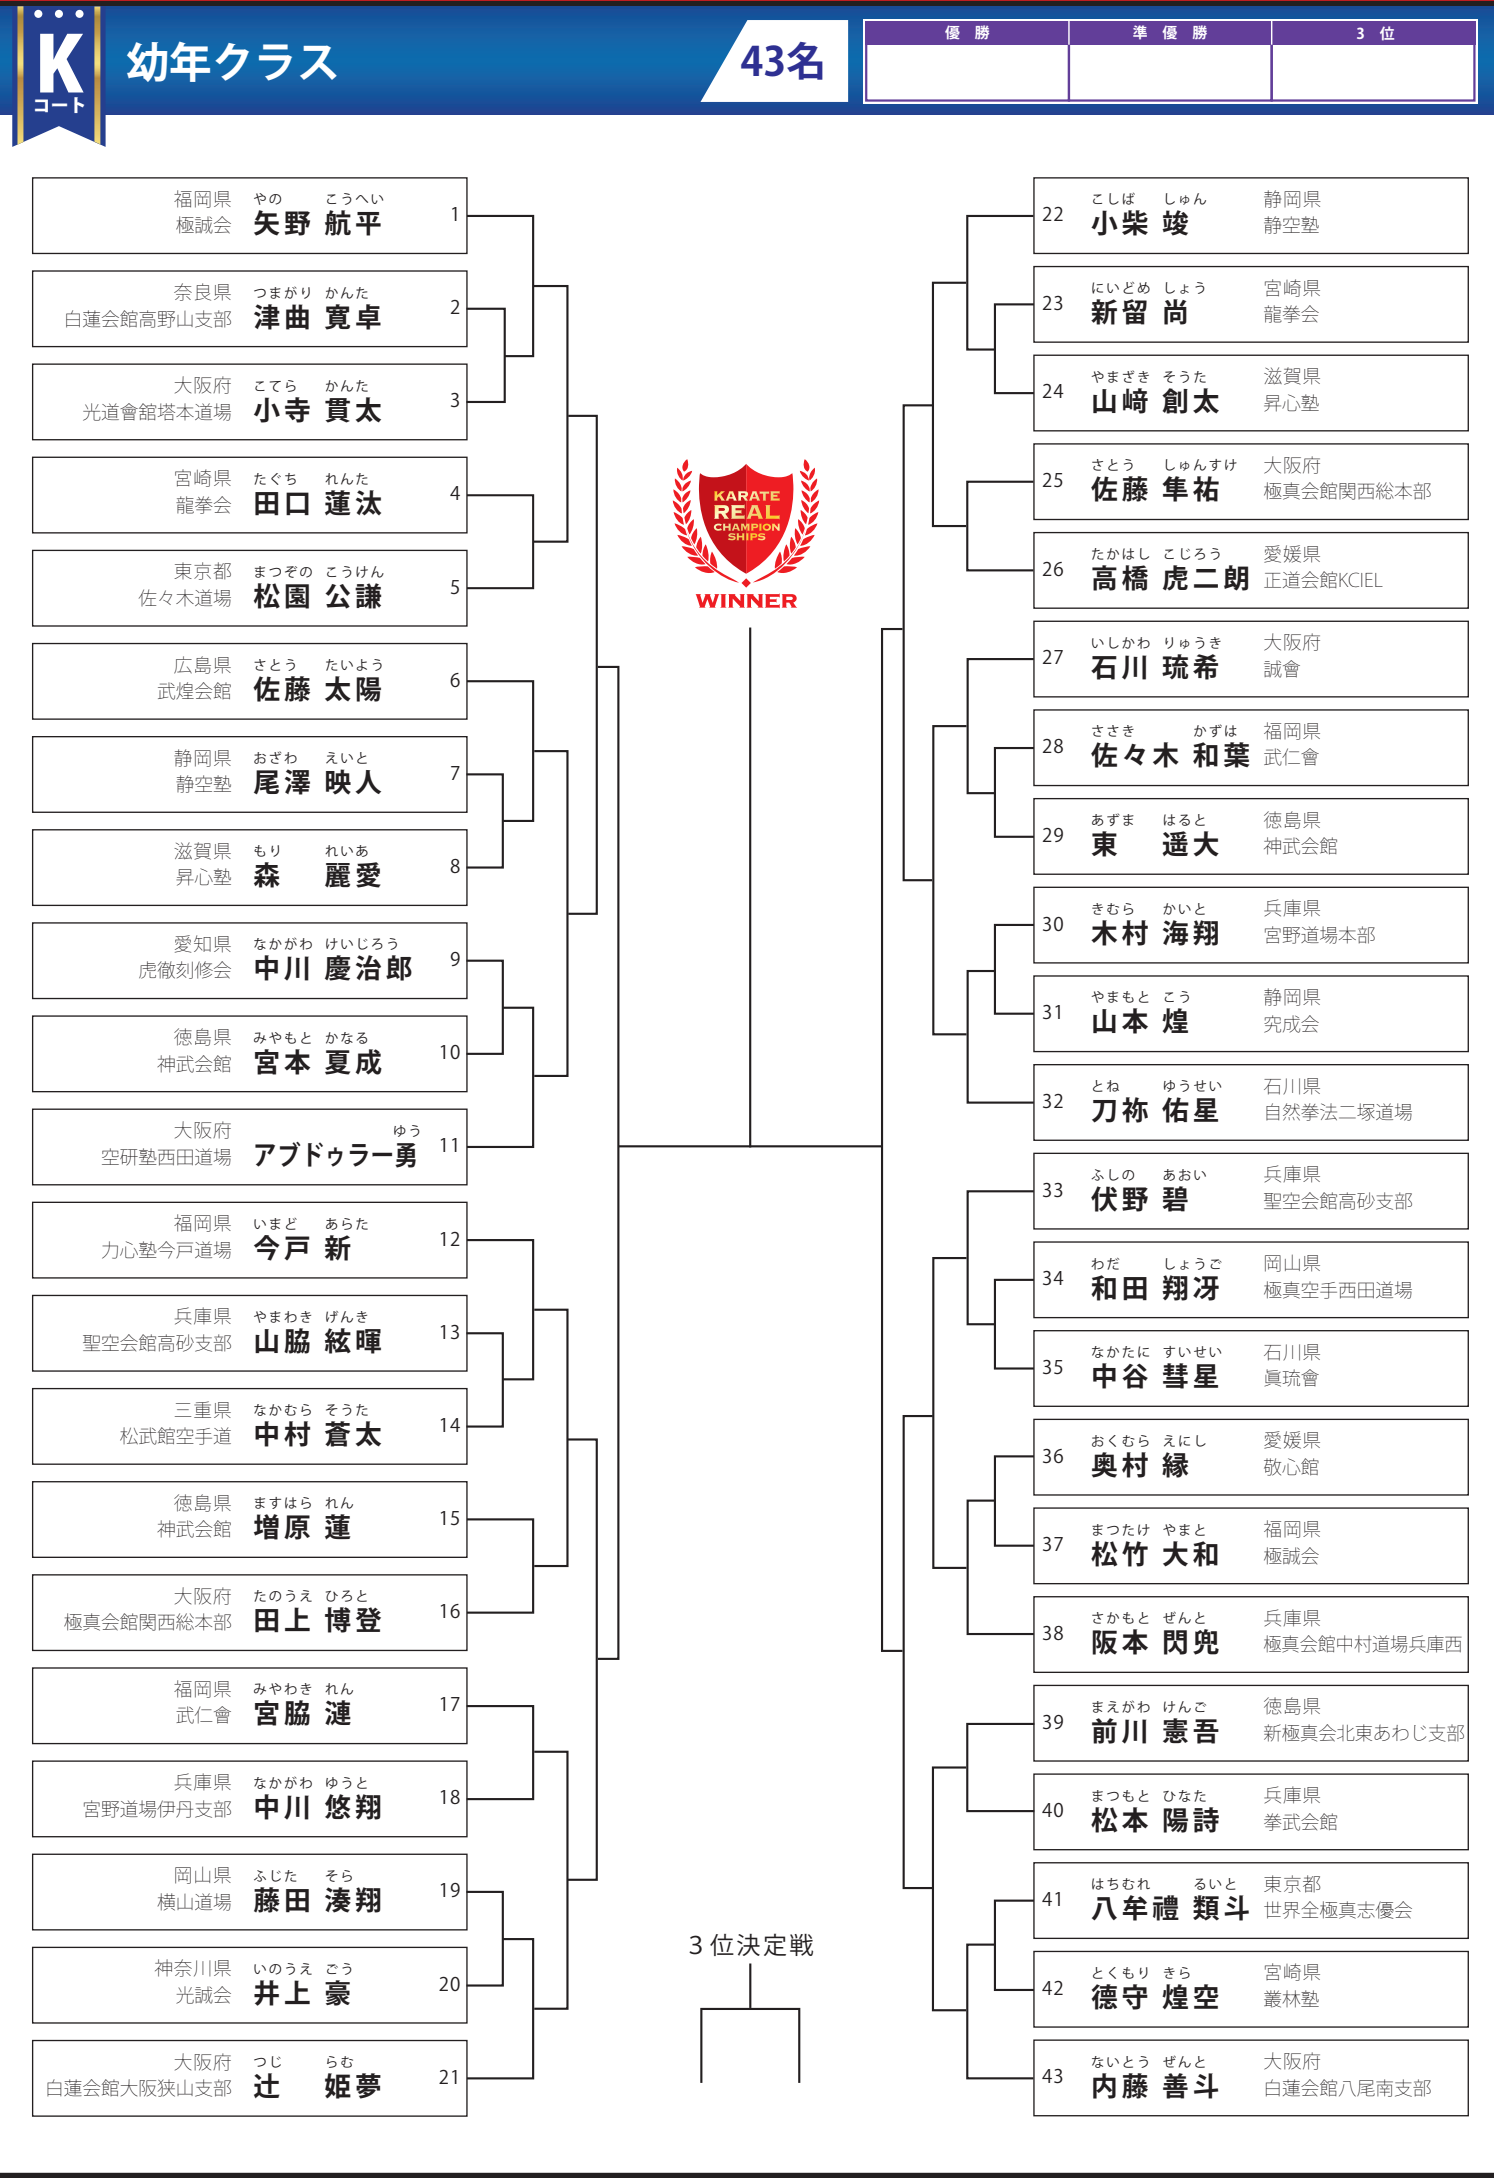

注意事項 ・毛染め・ピアス等大会の趣旨にそぐわない身形をしていた場合、出場をお断りしますのでご注意ください。
・試合開始時間に遅れた場合などは失格になる場合があります。

リアルチャンピオンシップ最強決定戦 ルール

最強決定戦一般男子無差別クラス・高校生クラス

試合時間	本戦(2分)	延長(2分)	再延長(2分)	マストシステム
	※再延長は決勝戦のみ行います。			

安全性 高校生クラスは安全性を第一に考え、ヘッドギア 前面無し・拳サポーター・足サポーター等の着用を義務づける。
※極端に薄い拳・足サポーターの使用は禁止とする。

有効技 A. 手による顔面・首・金的以外の攻撃はすべて有効。 B. 足による金的以外の攻撃はすべて有効。(上段膝蹴りは一般男子のみ有効)

反則技 A. 頭突き・手・肘による顔面攻撃。顔面膝蹴りは一般男子クラス以外は反則です。(中段、下段への膝蹴りは有効) B. 金的攻撃・ダウンした相手を攻撃・背後からの攻撃。
C. 掴み無し D. 反則は悪質なものをのぞいて注意1が与えられ、注意2で減点1、減点2で失格となる。判定の際、注意は差ではなく。注意は注意、減点は減点として判定の材料にする。(片側に注意1、片側に減点1があれば減点1のあるほうが圧倒的に不利)減点1を取られてもそれ以外の内容で大きく相手をリードした場合は引き分けになる事もある。 E. 押してから攻撃。(但し攻撃につなげるための片手での一瞬の押しは有効。)※連続しての押しや攻撃につながらない防衛のための押しは反則となる。

勝敗 1本勝ち・技あり(2本で1本勝ち)・判定勝ち・反則なし失格により判定される。「一本勝ち」とは、反則箇所を除いて突き・蹴り・肘打ち等を瞬間的に決め、相手を3秒以上ダウンさせるか、相手が試合続行不可能となった場合、3秒以内に立ち上がった場合は「技あり」足掛け技を含めて、ダウンさせた相手を下段突きで決めた場合は「技あり」となる場合がある。「技あり」とは、突き・蹴り・肘打ちなどが決まり相手が瞬間的に崩れたり、戦意を失った時に技ありとなり、2本で1本勝ちとなる。前蹴りや横蹴り等で鮮やかに背中から転倒させた場合(胸や腹にあたった場合でも)技ありとなる場合がある。(上段攻撃の)ダメージによるダウンは3秒未満のダウンでも「一本」となる場合がある。蹴り痛め(自爆)は相手選手の「一本」または「技あり」となる。

注意事項 ・毛染め・ピアス等大会の趣旨にそぐわない身形をしていた場合、出場をお断りしますのでご注意ください。
・試合開始時間に遅れた場合などは失格になる場合があります。