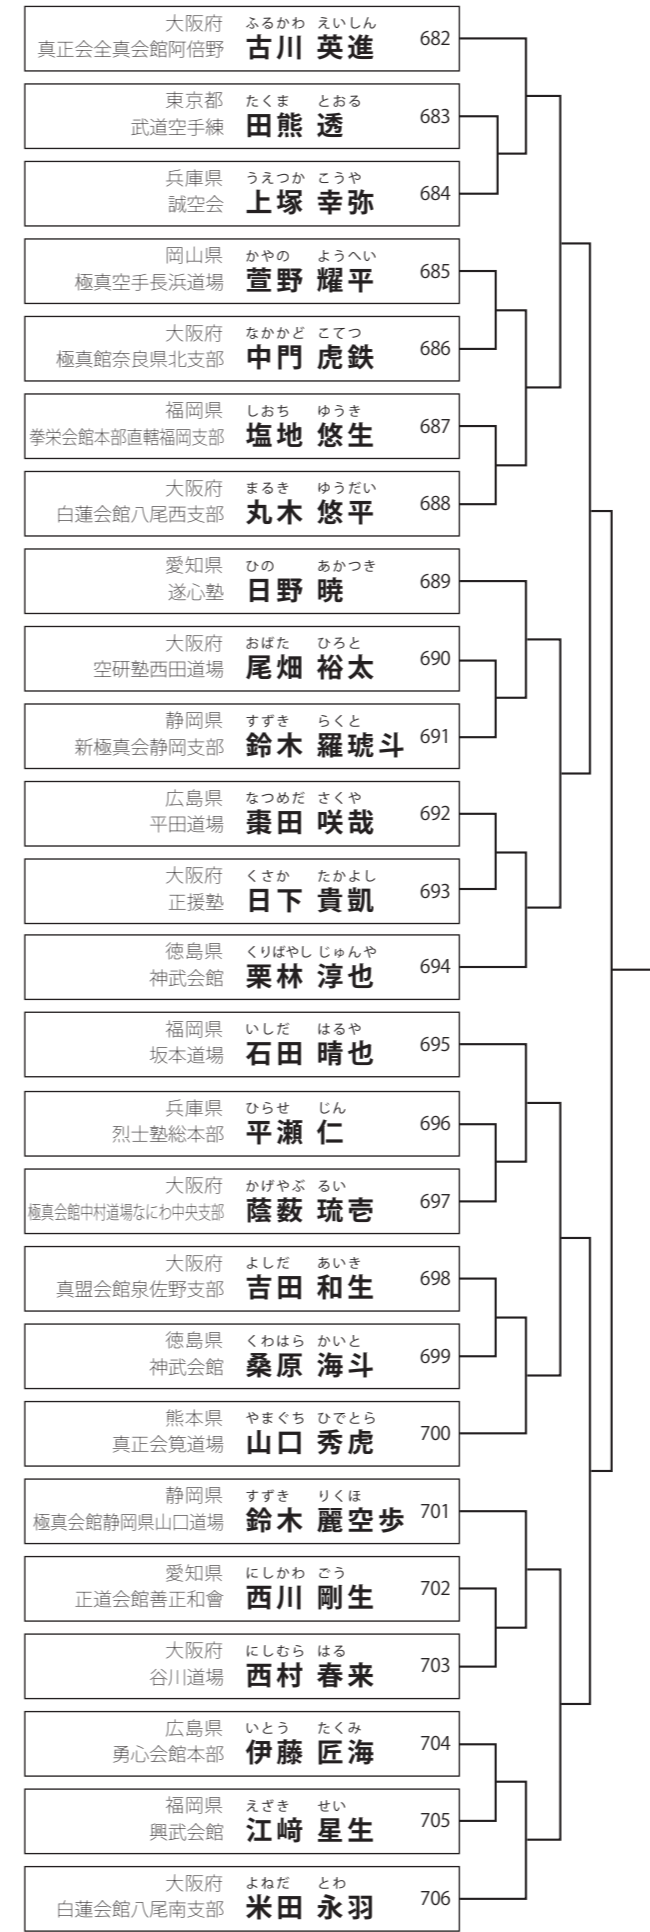

中学1年男子クラス/45kg未満

36名

優勝	準優勝	3位
----	-----	----

3位決定戦

中学1年男子クラス/45kg以上

50名

優勝	準優勝	3位
----	-----	----

3位決定戦