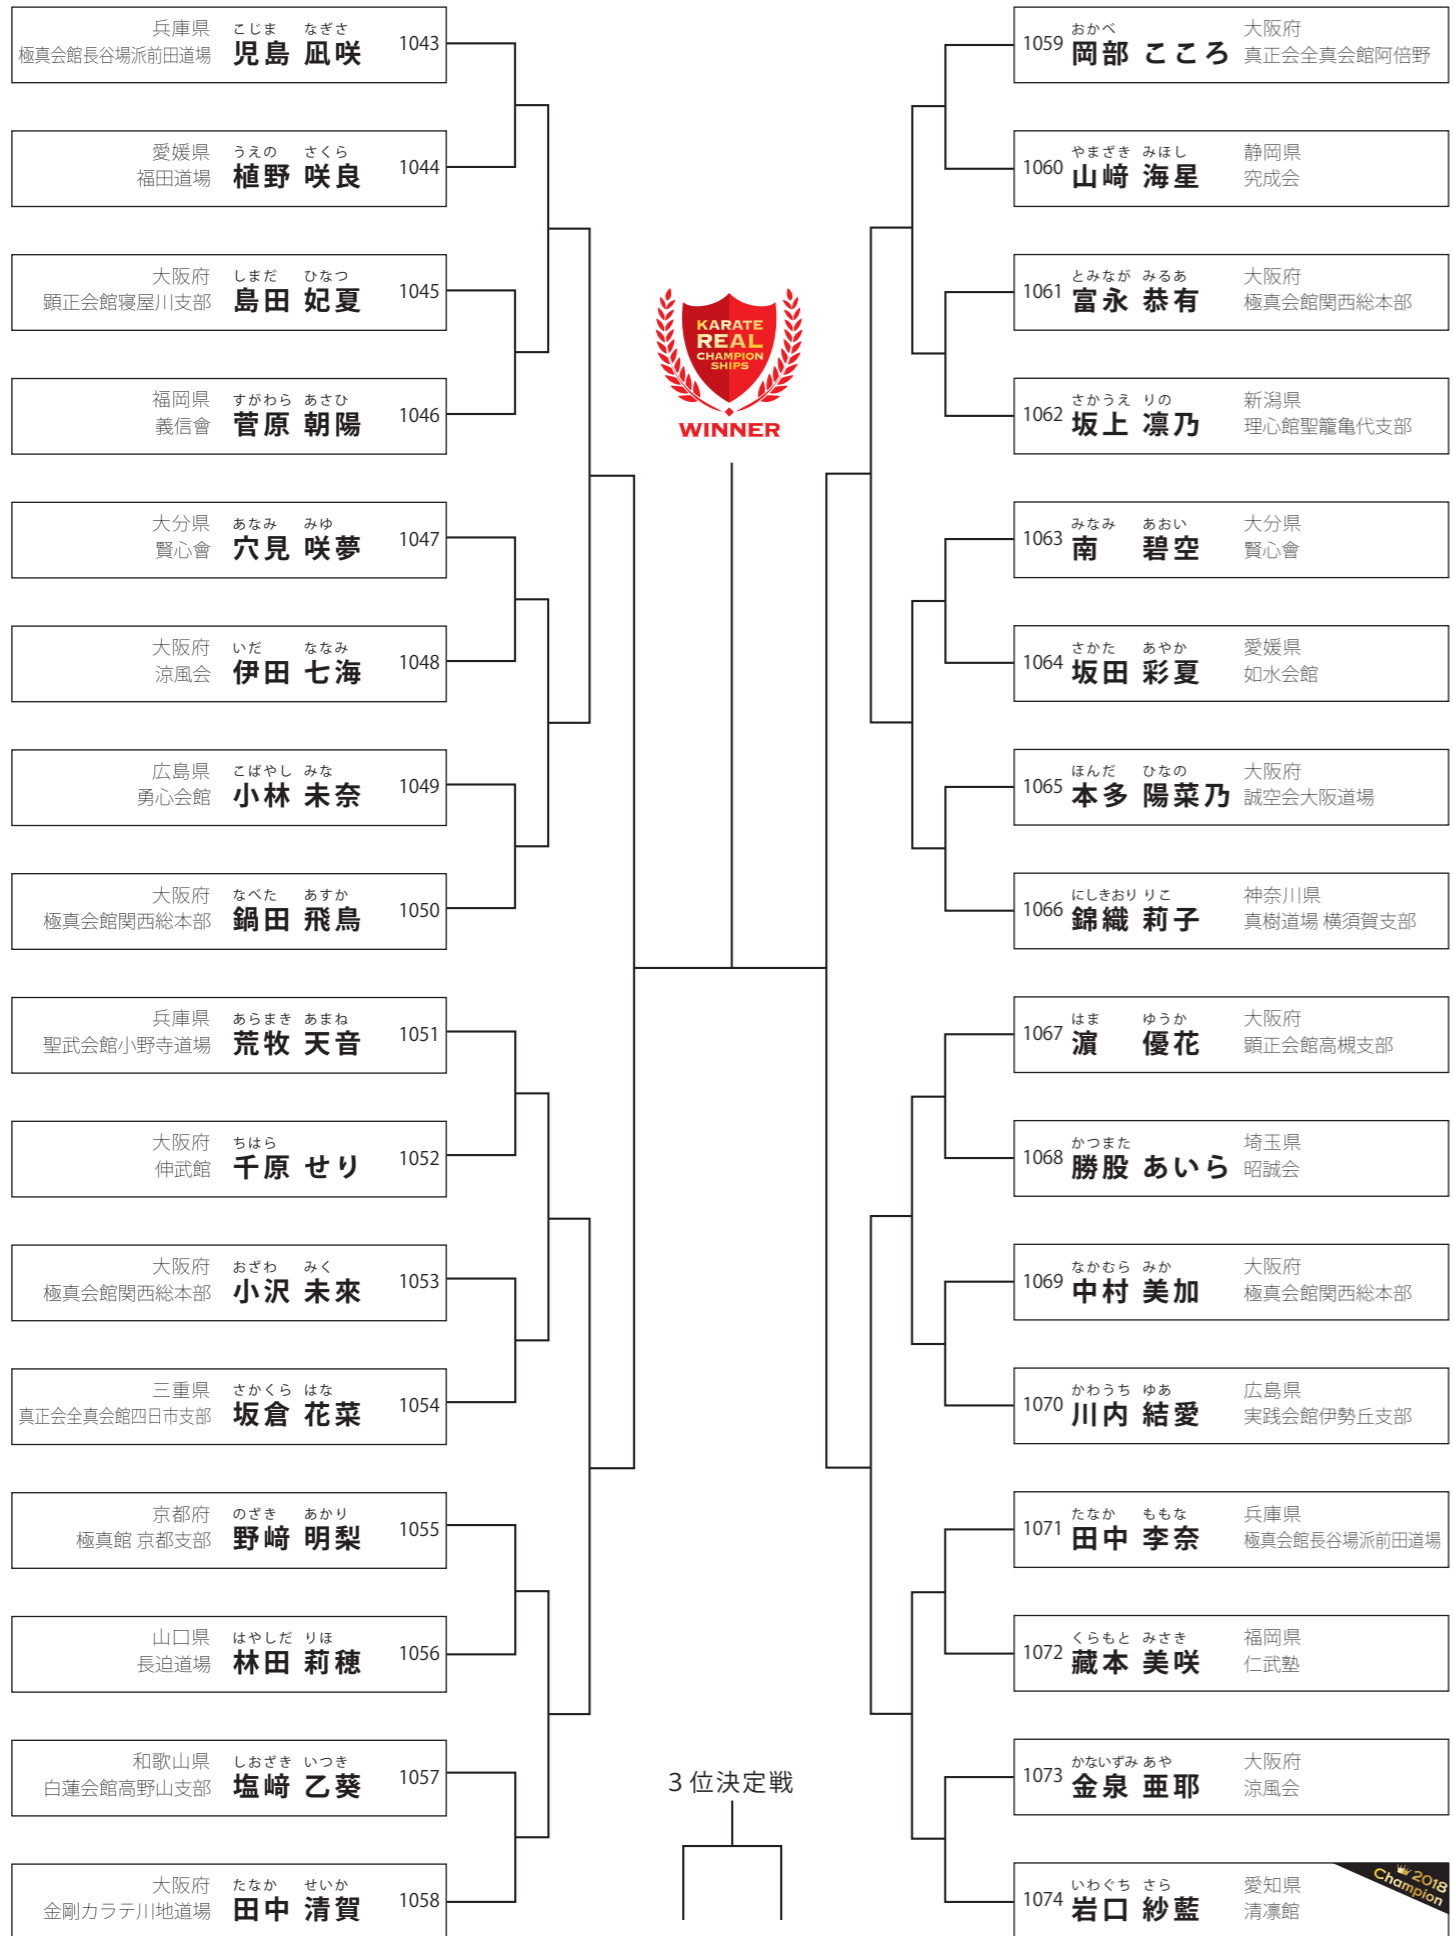

G
コート

小学6年女子クラス/40kg以上

32名

優勝	準優勝	3位