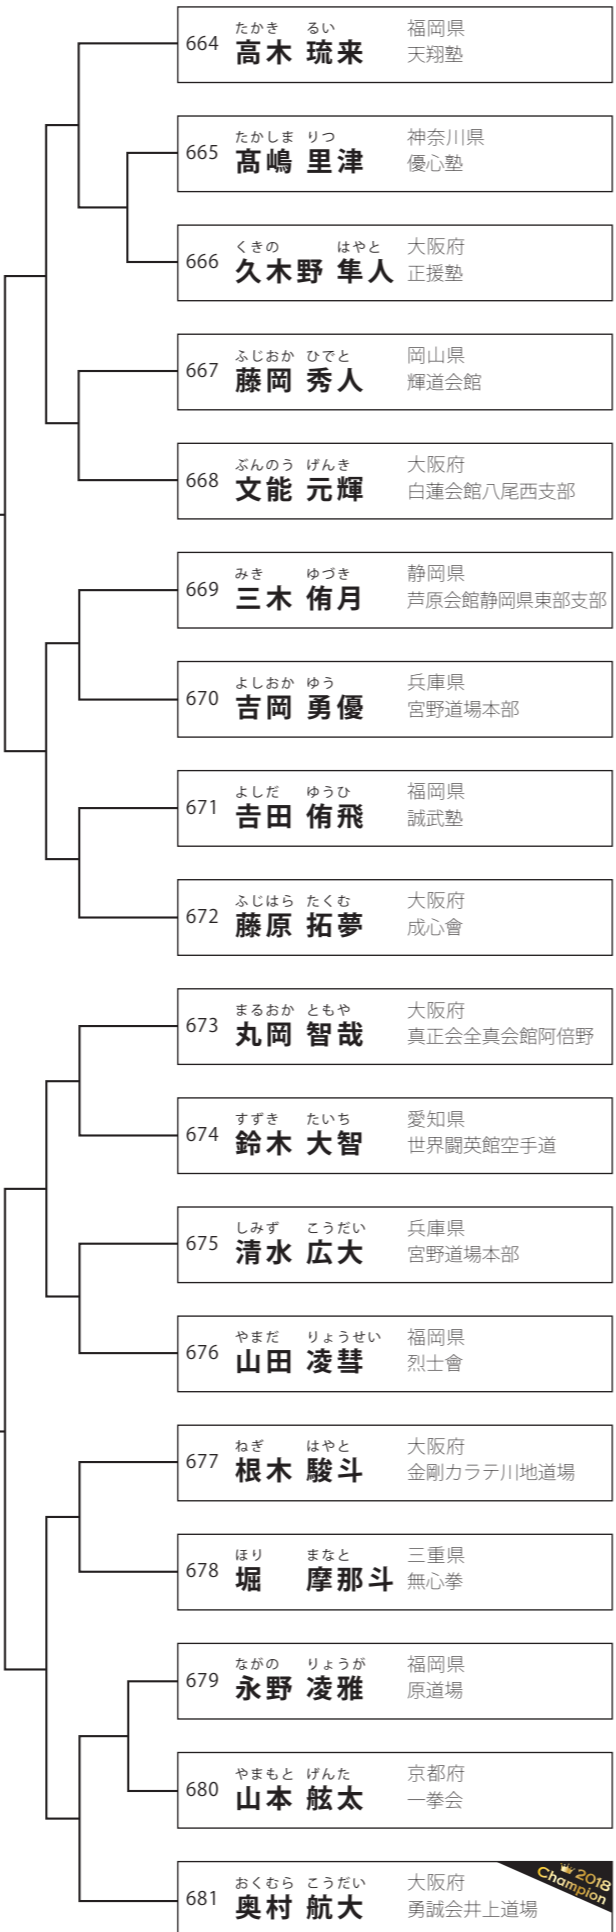

中学1年男子クラス/45kg未満

36名

優勝	準優勝	3位

3位決定戦

中学1年男子クラス/45kg以上

50名

優勝	準優勝	3位

3位決定戦