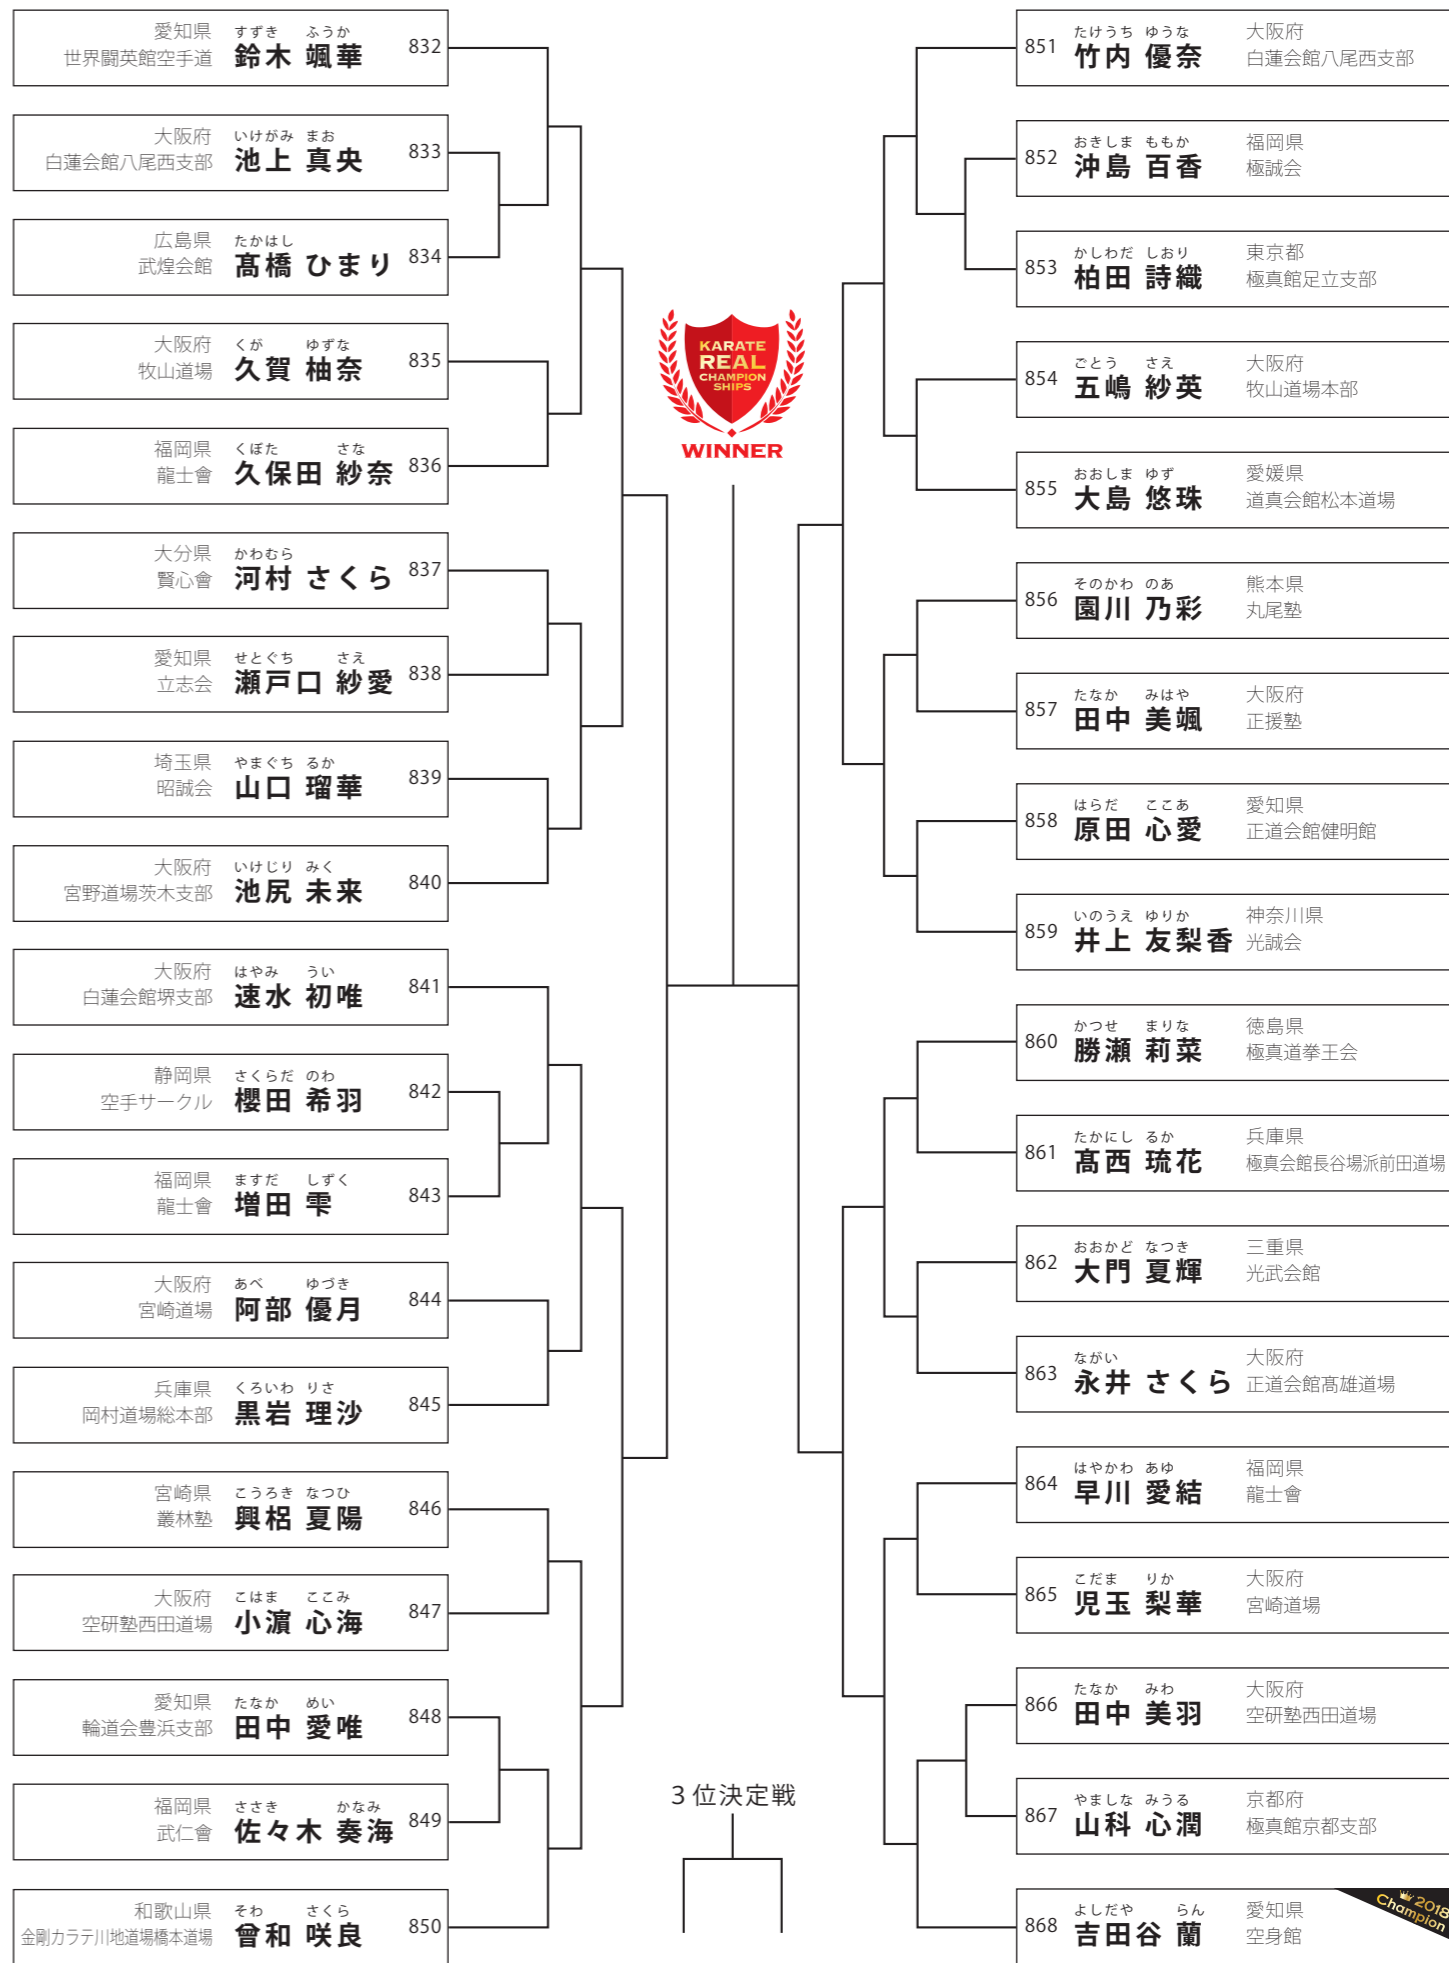

小学2年女子クラス

37名

優勝	準優勝	3位