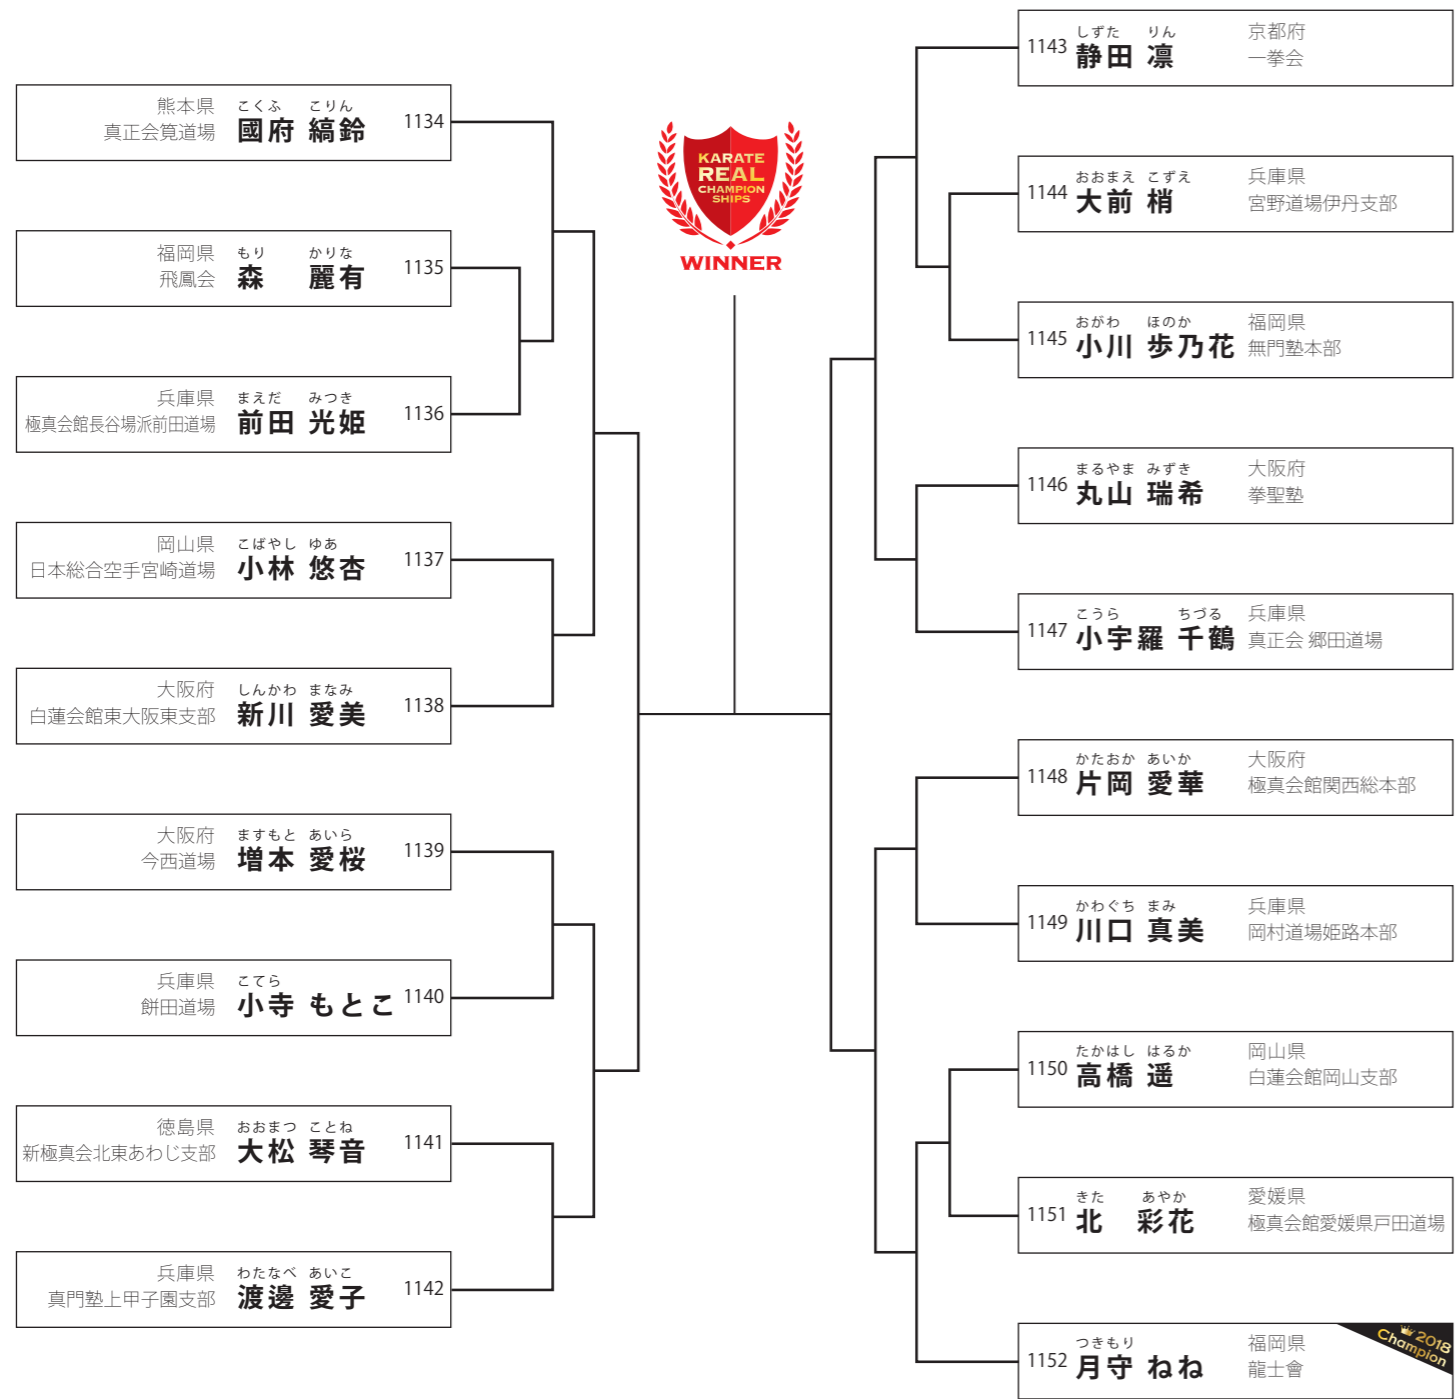

中学2・3年女子クラス/50kg以上 19名

優勝	準優勝	3位