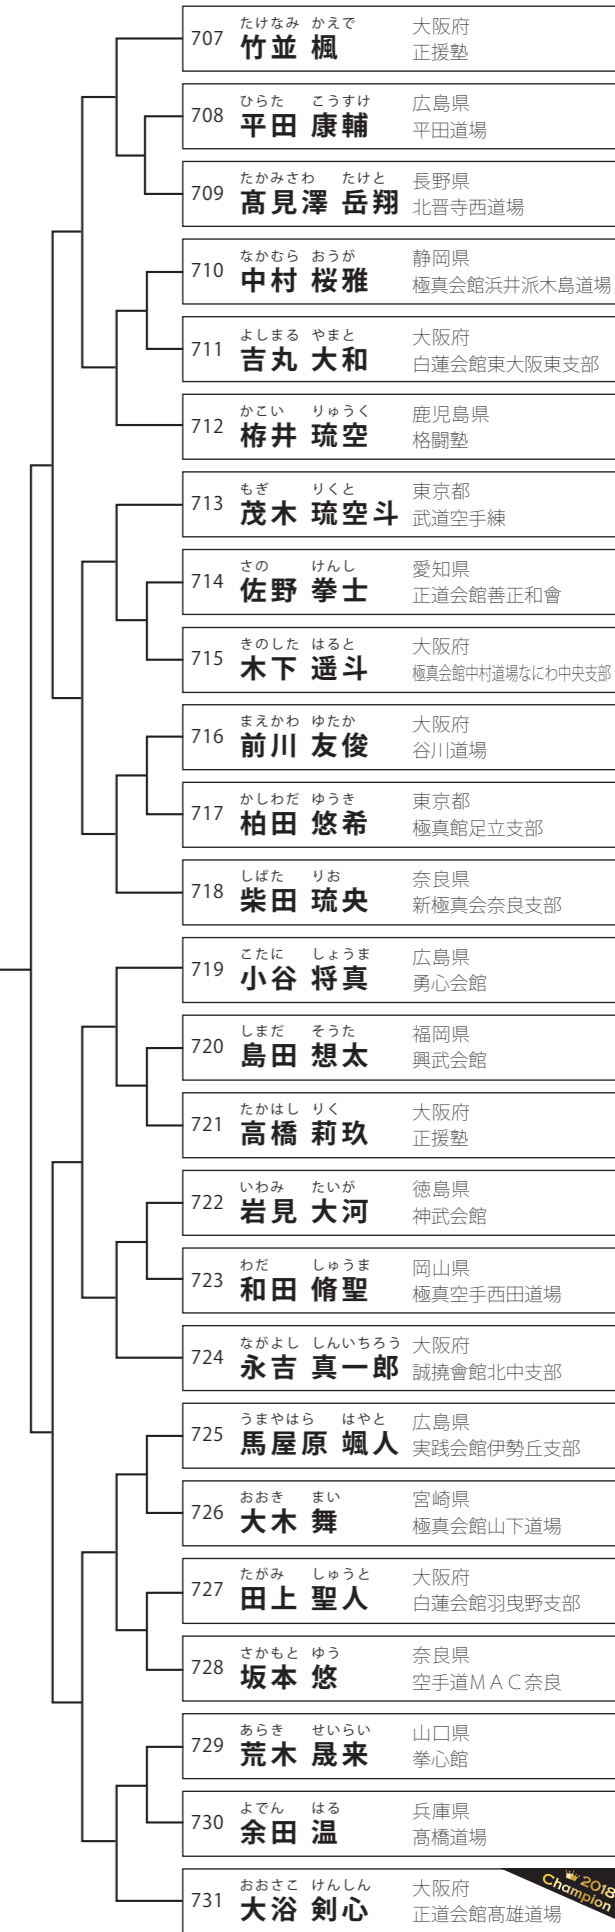

中学1年男子クラス/45kg未満

36名

優勝	準優勝	3位
----	-----	----

3位決定戦

中学1年男子クラス/45kg以上

50名

優勝	準優勝	3位
----	-----	----

3位決定戦