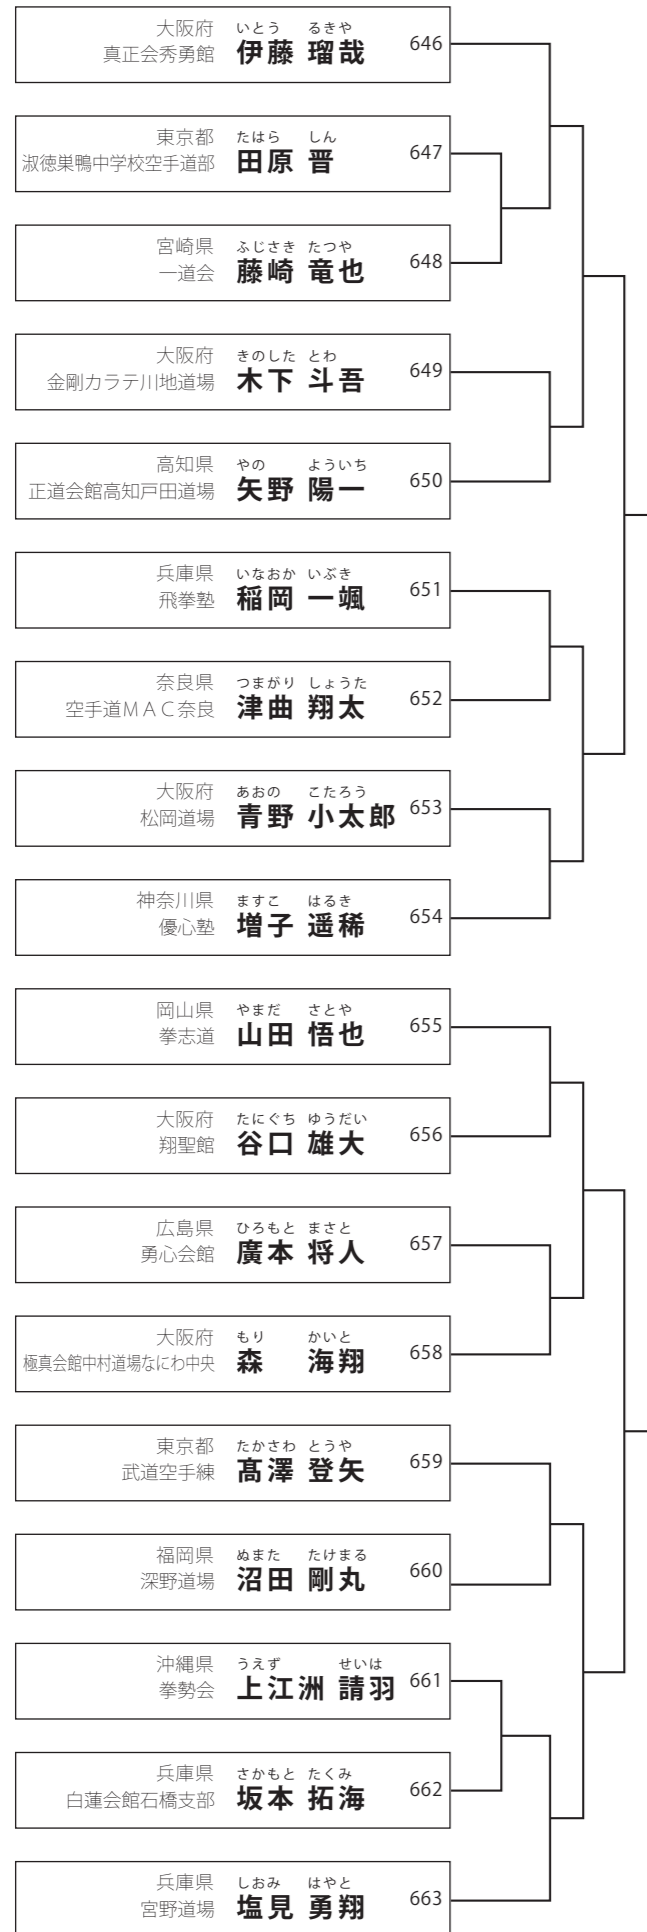

中学1年男子クラス/45kg未満

36名

優勝	準優勝	3位