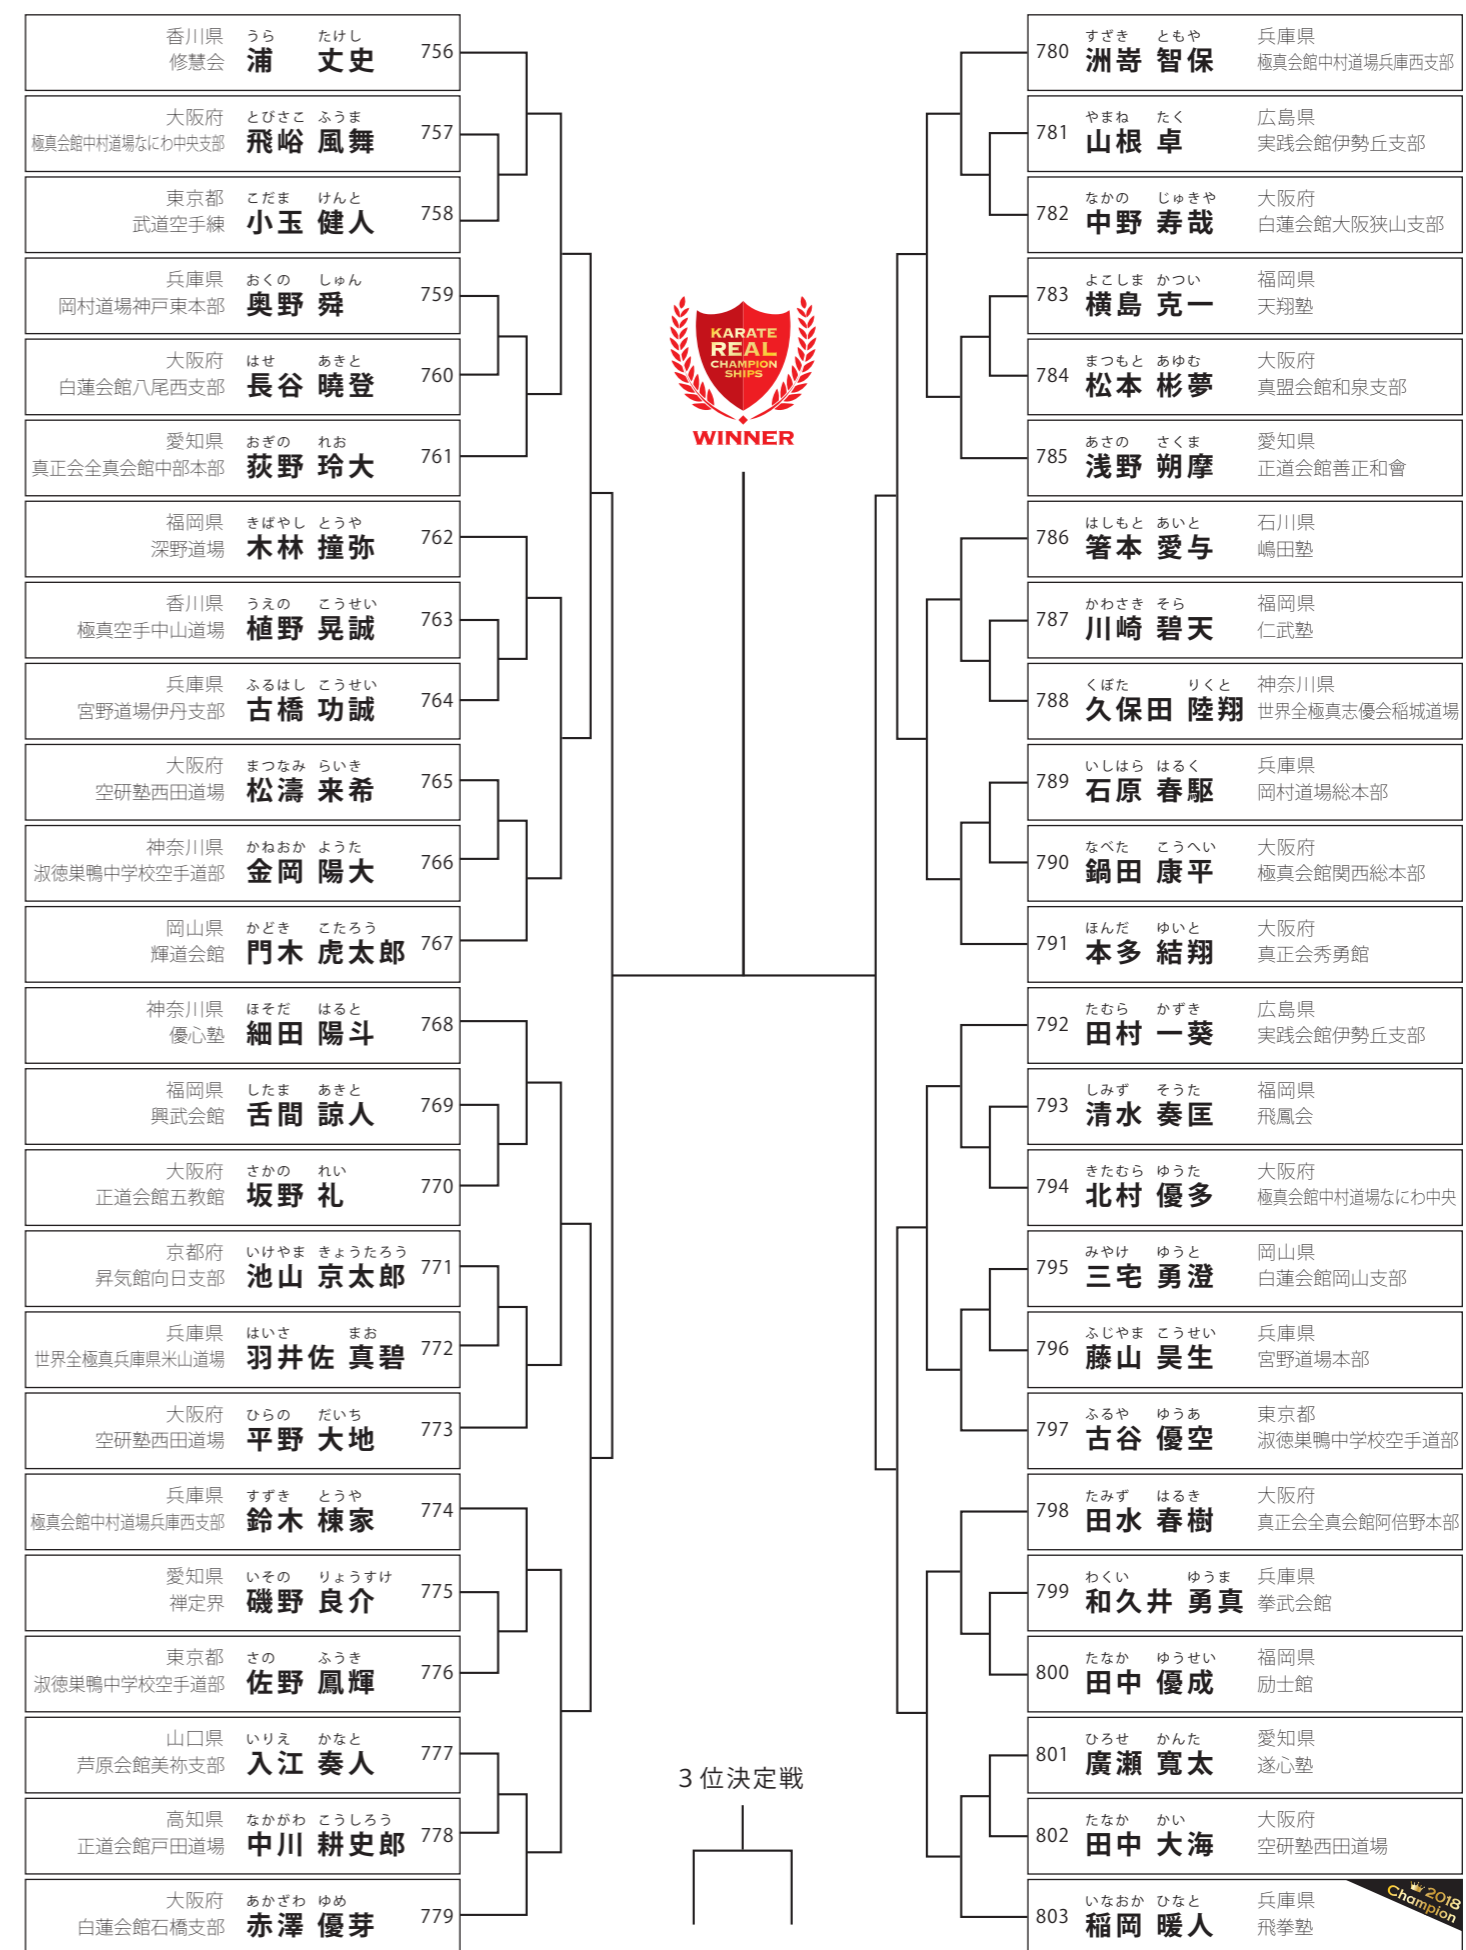

中学2・3年男子クラス/50kg以上 48名

優勝	準優勝	3位