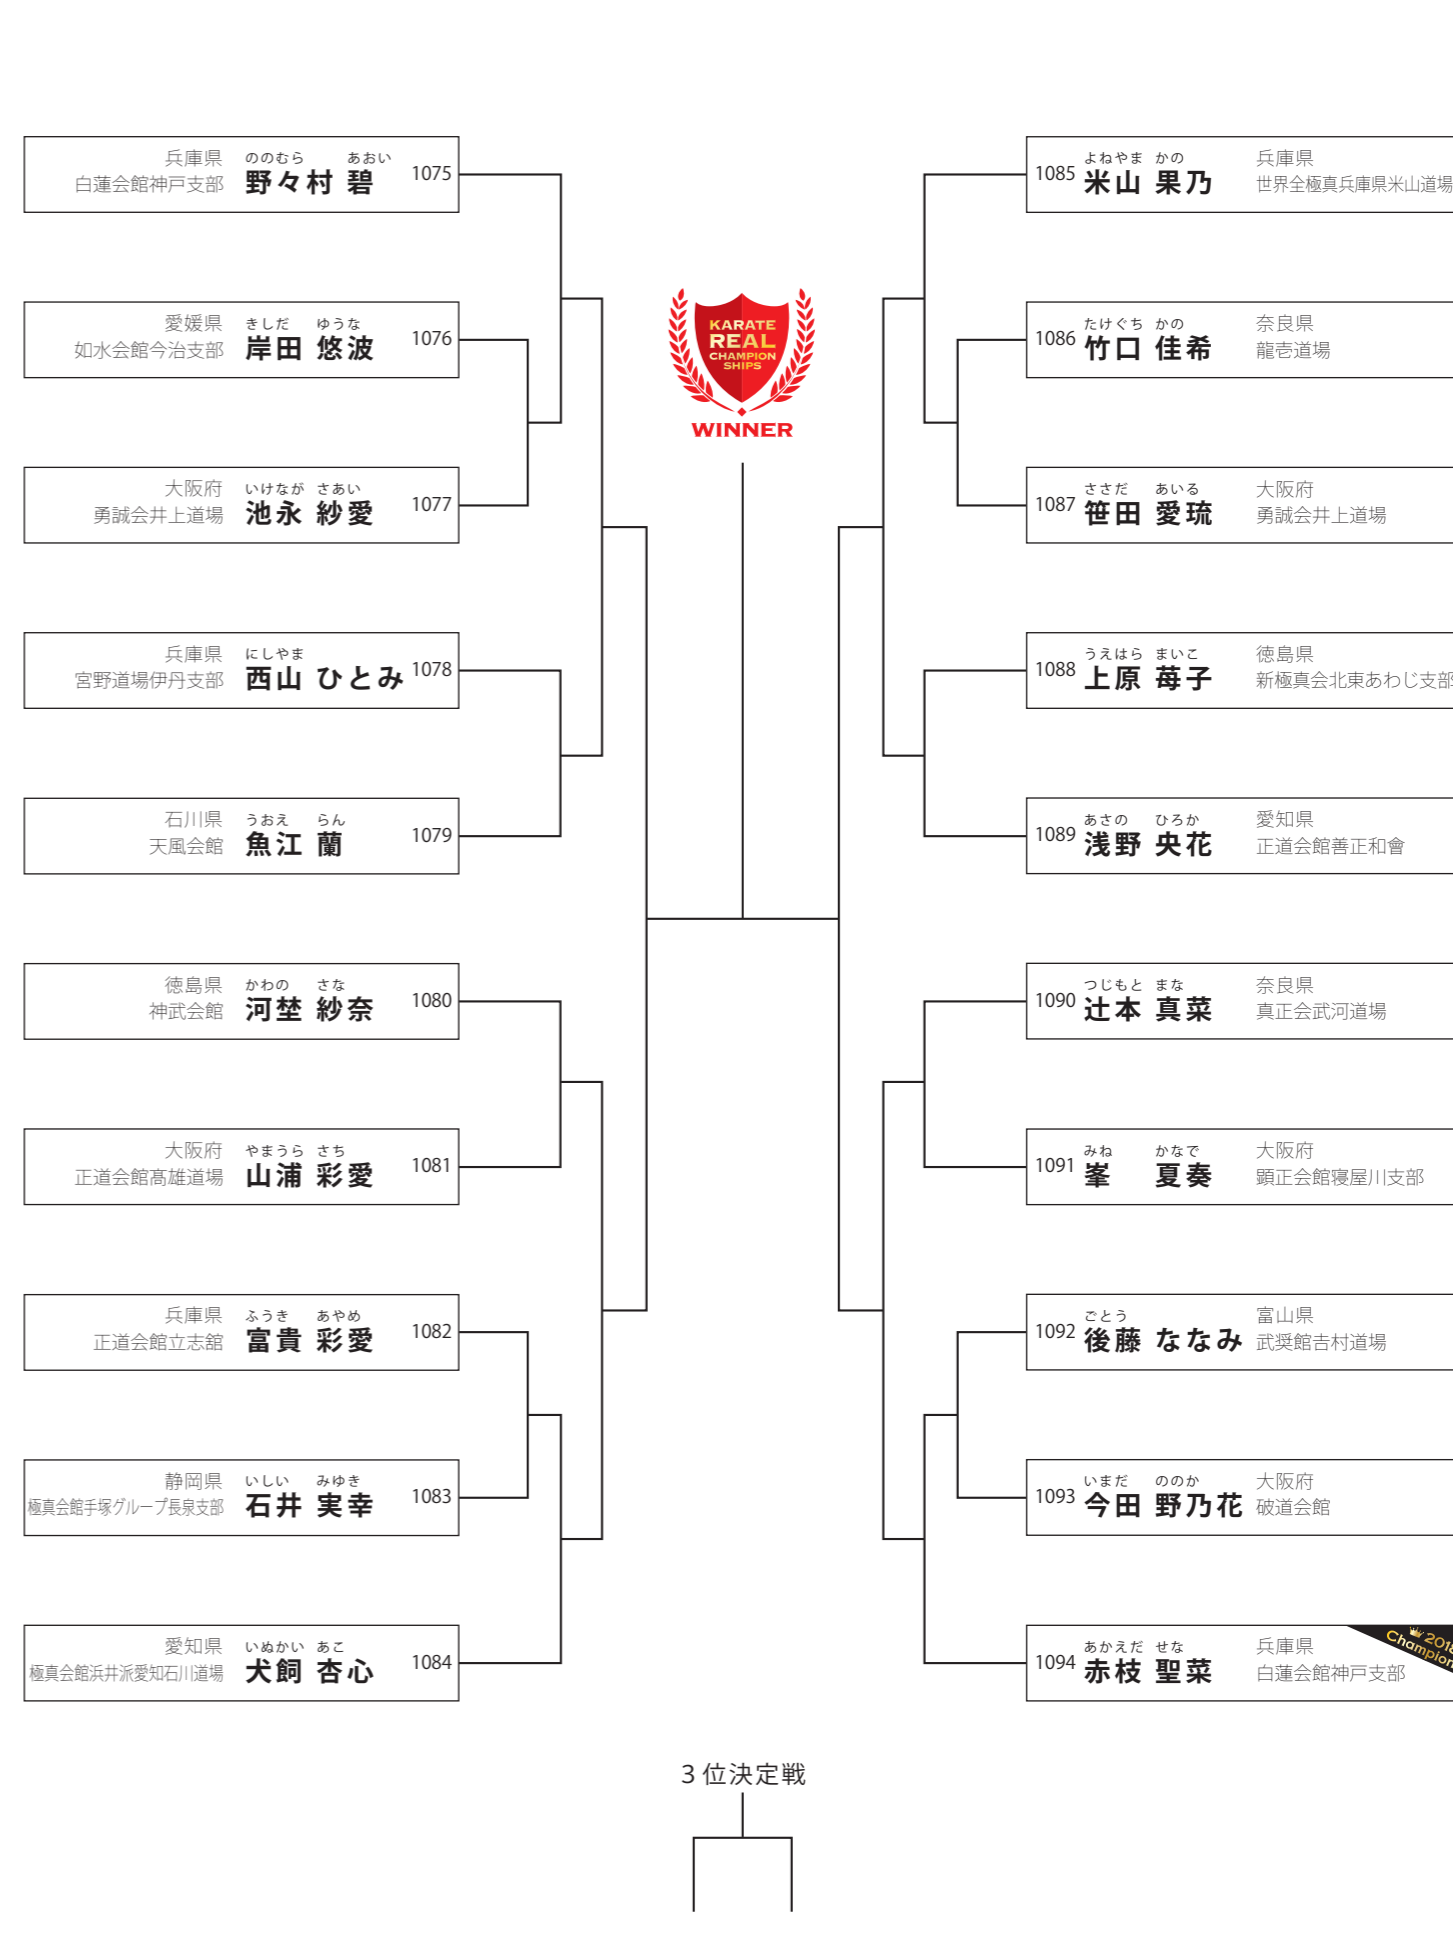

小学6年女子クラス/40kg以上

32名

優勝	準優勝	3位
----	-----	----

E
コート

中学1年女子クラス/45kg未満

20名

優勝	準優勝	3位
----	-----	----

F
コート