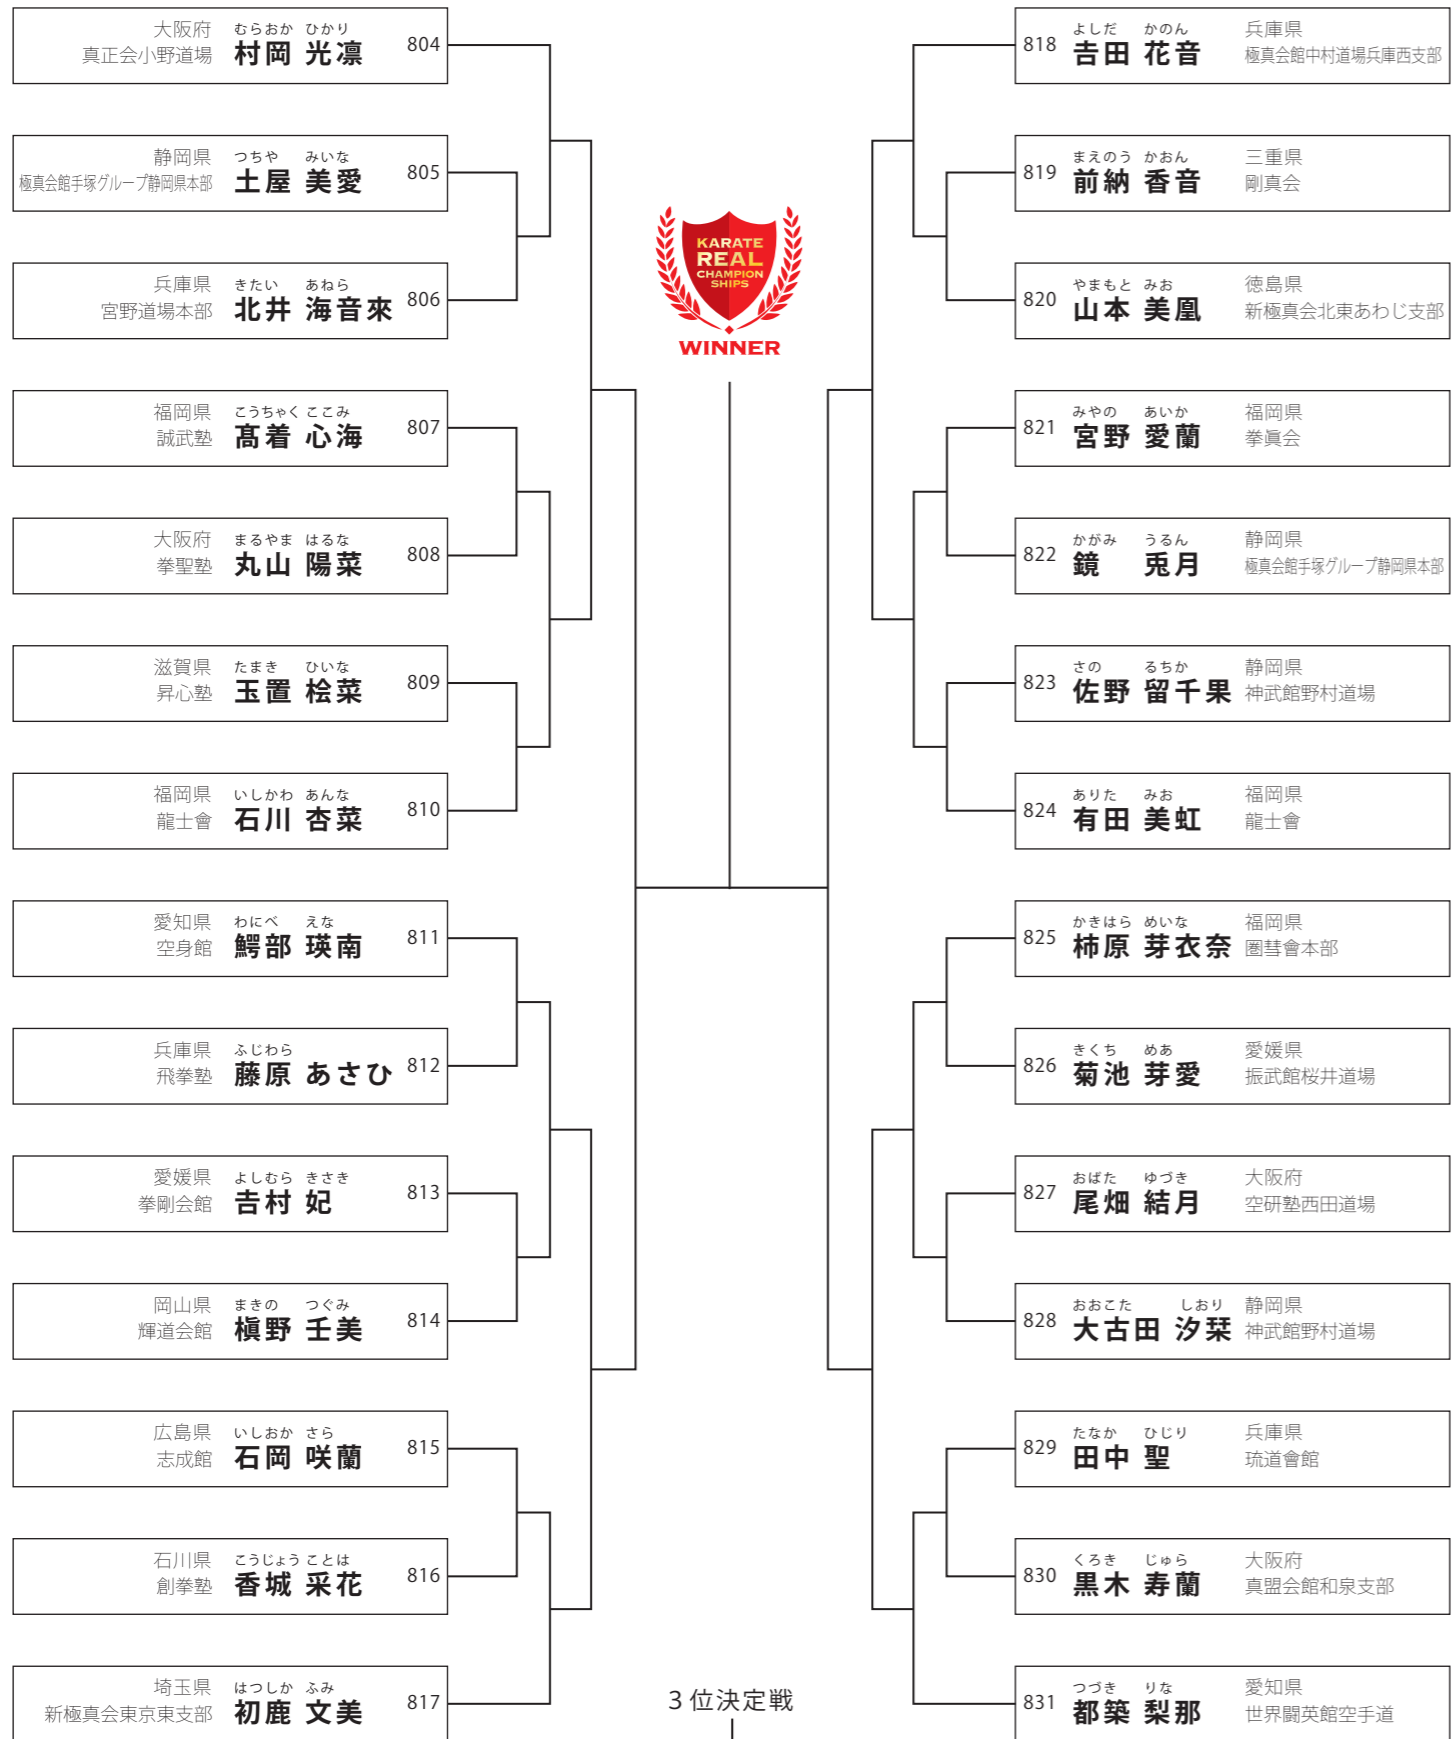

中学2・3年男子クラス/50kg未満 24名

優勝	準優勝	3位

中学2・3年男子クラス/50kg以上 48名

優勝	準優勝	3位

B
コート

小学1年女子クラス

28名

優勝	準優勝	3位
----	-----	----