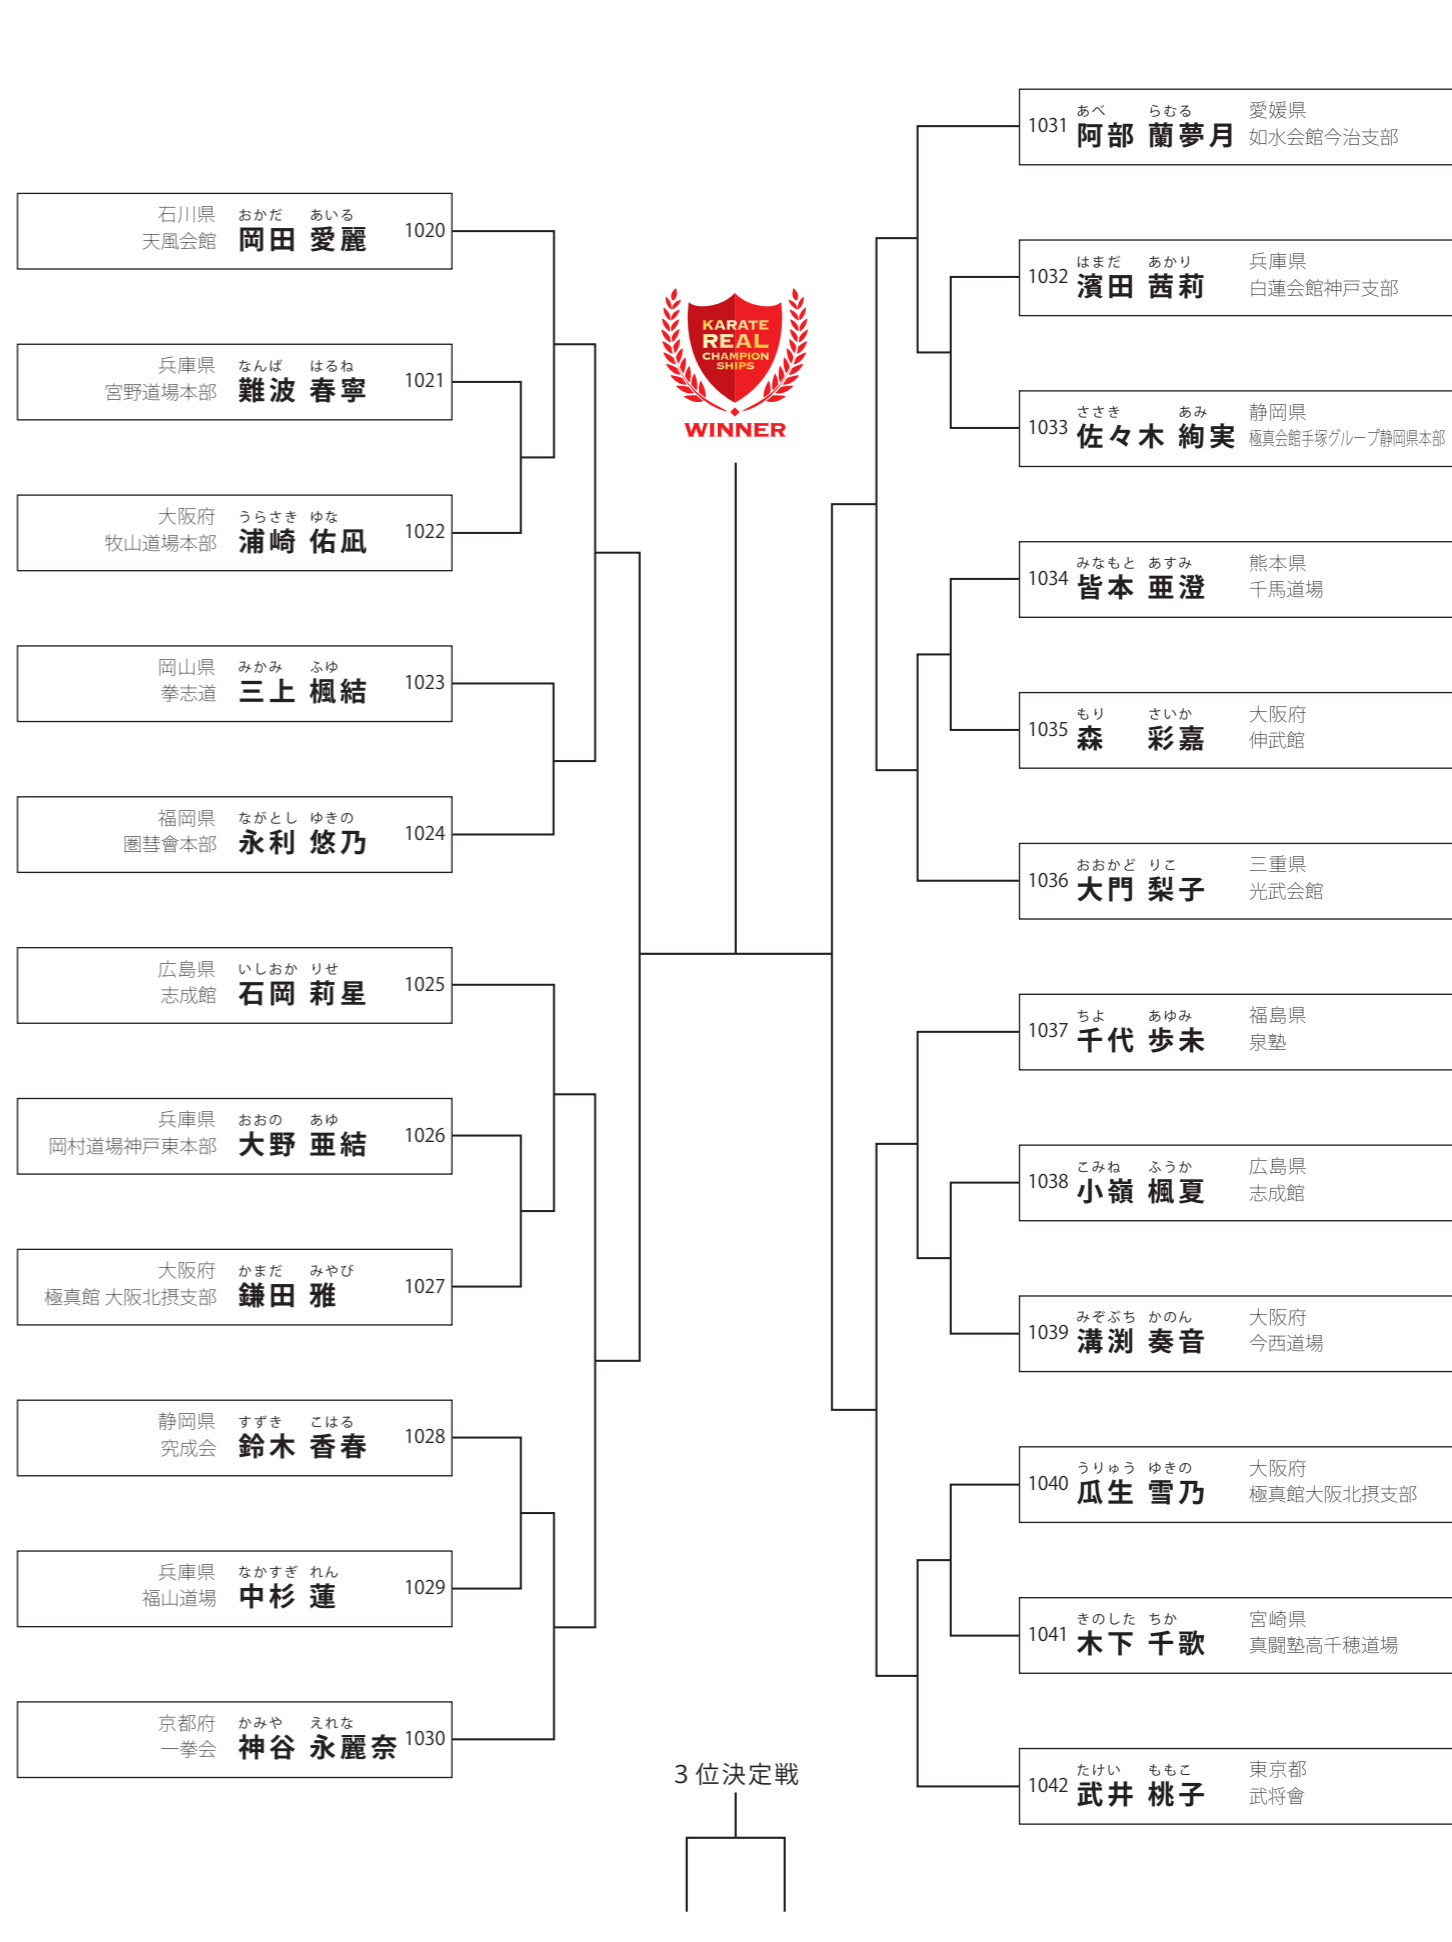

小学5年女子クラス/35kg以上

30名

優勝	準優勝	3位
----	-----	----

小学6年女子クラス/40kg未満

23名

優勝	準優勝	3位
----	-----	----

2018 Champion

G
コート