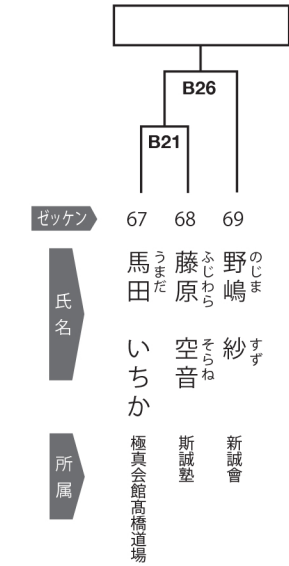

所属 極真会館米田道場 極真館京都支部 自然拳法一塚道場 輪道会河和支部

中上級クラス 小学4年男子32kg未満の部 9名

優勝 準優勝 ★ ★ **B** コート

ゼッケン 54 55 56 57 58 59 60 61 62

氏名 勝山 高橋 芝田 竹内 片山 山本 森川 珍田
清真 悠人 聖一 善翔 虎和 虎斗 瑛斗 祈 亮仁

所属 白蓮会館湘南鎌倉支部 極真空手中崎道場 極真拳武會城南品川支部 武心塾力テネオケ崎海岸支部 自然拳法一塚道場 白蓮会館天満支部 輪道会 誠空会

中上級クラス 小学4年男子32kg以上の部 4名

優勝 準優勝 ★ ★ **B** コート

ゼッケン 63 64 65 66

氏名 生口 小西 丹羽 石塚
空 珠羽斗 一智 雄陽

所属 創拳塾 白蓮会館天満支部 創拳塾 自然拳法一塚道場

中上級クラス 小学5年女子の部 35 kg未満 3名

優勝 ★

B コート

ゼッケン 67 68 69
 氏名 馬田 藤原 野嶋
 いちか 空音 紗
 所属 極真会館高橋道場 斯誠塾 新誠會

中上級クラス 小学5年男子の部 37 kg未満 5名

優勝 ★ 準優勝 ★

B コート

ゼッケン 70 71 72 73 74
 氏名 光山 近藤 黒田 末松 山科
 鉄太 優月 征嗣 広大 闘毅
 所属 西田道場 輪道会大府支部 宮野道場本部 我導會総本部 極真館京都支部

中上級クラス 小学5年男子の部 37 kg以上 9名