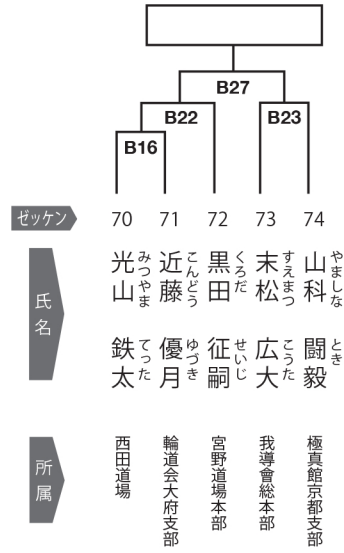

所属 極真会館米田道場 極真館京都支部 自然拳法一塚道場 輪道会河和支部

中上級クラス 小学4年男子32kg未満の部 9名

優勝 準優勝 ★ ★ **B** コート

ゼッケン 54 55 56 57 58 59 60 61 62

氏名 勝山 高橋 芝田 竹内 片山 山本 森川 珍田
清真 悠人 聖一 善翔 虎和 虎斗 瑛斗 祈 亮仁

所属 白蓮会館湘南鎌倉支部 極真空手中崎道場 極真拳武會城南品川支部 武心塾力テネオケ崎海岸支部 自然拳法一塚道場 白蓮会館天満支部 輪道会 誠空会

中上級クラス 小学4年男子32kg以上の部 4名

優勝 準優勝 ★ ★ **B** コート

ゼッケン 63 64 65 66

氏名 生口 小西 丹羽 石塚
空 珠羽斗 一智 雄陽

所属 創拳塾 白蓮会館天満支部 創拳塾 自然拳法一塚道場

中上級クラス 小学5年女子の部 35 kg未満 3名

優勝 ★

B コート

ゼッケン 67 68 69
 氏名 馬田 藤原 野嶋
 いちか 空音 紗
 所属 極真会館高橋道場 斯誠塾 新誠會

中上級クラス 小学5年男子の部 37 kg未満 5名

優勝 ★ 準優勝 ★

B コート

ゼッケン 70 71 72 73 74
 氏名 光山 近藤 黒田 末松 山科
 鉄太 優月 征嗣 広大 闘毅
 所属 西田道場 輪道会大府支部 宮野道場本部 我導會総本部 極真館京都支部

中上級クラス 小学5年男子の部 37 kg以上 9名