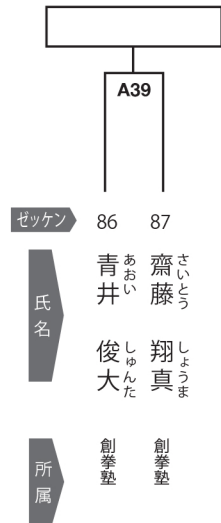

優勝 ★ 準優勝 ★

B コート

ゼッケン 75 76 77 78 79 80 81 82 83
 氏名 岡山 池尻 北島 嶋田 西ヶ迫 日比野 羽山 野村 平磯
 月輝 永遠 奏汰 楓真 春人 蓮 虎太 俊太 煌子
 所属 白蓮会館東京墨田支部 宮野道場本部 自然拳法一塚道場 嶋田塾本部 男塾総本部 極真会館浜井派愛知石川道場 極真館足立支部 桜武会大府支部 白蓮会館湘南鎌倉支部

中上級クラス 小学6年女子の部 2名

優勝 ★

A コート

ゼッケン 84 85
 氏名 佐藤 石塚
 陽菜 睦美
 所属 武煌会館 自然拳法一塚道場

初級クラス 小学6年男子の部 2名

優勝 ★

A コート

ゼッケン 86 87
 氏名 青井 齋藤
 俊大 翔真
 所属 創拳塾 創拳塾

中上級クラス 小学6年男子の部 40 kg未満 7名

優勝 ★ 準優勝 ★

A コート

ゼッケン 88 89 90 91 92 93 94
 氏名 黒川 服部 竹内 新井 内田 植山 佐藤
 真太郎 匠真 流星 煌騎 信太郎 泰悠 大樹
 所属 極真会館高橋道場 清武会三重道場 自然拳法一塚道場 誠空会池田総本部 武心塾カラテ茅ヶ崎海岸支部 頭正会館寝屋川支部 桜武会半田支部

中上級クラス 小学6年男子の部 40 kg以上 4名

優勝 ★ 準優勝 ★

A コート