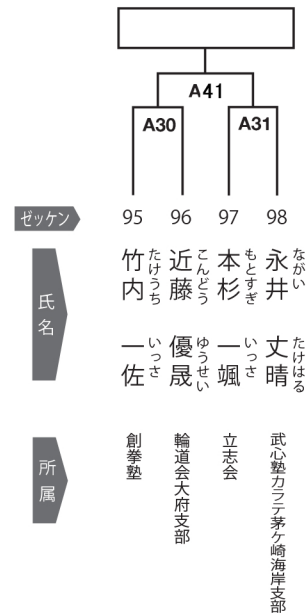

優勝 ★ 準優勝 ★

B コート

ゼッケン 75 76 77 78 79 80 81 82 83
 氏名 岡山 池尻 北島 嶋田 西ヶ迫 日比野 羽山 野村 平磯
 月輝 永遠 奏汰 楓真 春人 蓮 虎太 俊太 煌子
 所属 白蓮会館東京墨田支部 宮野道場本部 自然拳法一塚道場 嶋田塾本部 男塾総本部 極真会館浜井派愛知石川道場 極真館足立支部 桜武会大府支部 白蓮会館湘南鎌倉支部

中上級クラス 小学6年女子の部 2名

優勝 ★

A コート

ゼッケン 84 85
 氏名 佐藤 石塚
 陽菜 睦美
 所属 武煌会館 自然拳法一塚道場

初級クラス 小学6年男子の部 2名

優勝 ★

A コート

ゼッケン 86 87
 氏名 青井 齋藤
 俊大 翔真
 所属 創拳塾 創拳塾

中上級クラス 小学6年男子の部 40 kg未満 7名

優勝 ★ 準優勝 ★

A コート

ゼッケン 88 89 90 91 92 93 94
 氏名 黒川 服部 竹内 新井 内田 植山 佐藤
 真太郎 匠真 流星 煌騎 信太郎 泰悠 大樹
 所属 極真会館高橋道場 清武会三重道場 自然拳法一塚道場 誠空会池田総本部 武心塾カラテ茅ヶ崎海岸支部 頭正会館寝屋川支部 桜武会半田支部

中上級クラス 小学6年男子の部 40 kg以上 4名

優勝 ★ 準優勝 ★

A コート