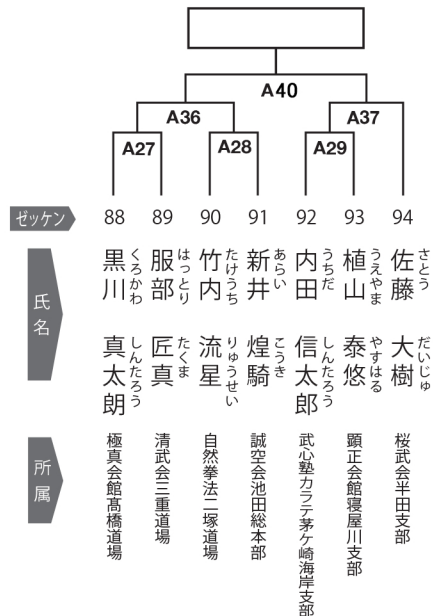

優勝 ★ 準優勝 ★

B コート

ゼッケン 75 76 77 78 79 80 81 82 83
 氏名 岡山 池尻 北島 嶋田 西ヶ迫 日比野 羽山 野村 平磯
 月輝 永遠 奏汰 楓真 春人 蓮 虎太 俊太 煌子
 所属 白蓮会館東京墨田支部 宮野道場本部 自然拳法一塚道場 嶋田塾本部 男塾総本部 極真会館浜井派愛知石川道場 極真館足立支部 桜武会大府支部 白蓮会館湘南鎌倉支部

中上級クラス 小学6年女子の部 2名

優勝 ★

A コート

ゼッケン 84 85
 氏名 佐藤 石塚
 陽菜 睦美
 所属 武煌会館 自然拳法一塚道場

初級クラス 小学6年男子の部 2名

優勝 ★

A コート

ゼッケン 86 87
 氏名 青井 齋藤
 俊大 翔真
 所属 創拳塾 創拳塾

中上級クラス 小学6年男子の部 40 kg未満 7名

優勝 ★ 準優勝 ★

A コート

ゼッケン 88 89 90 91 92 93 94
 氏名 黒川 服部 竹内 新井 内田 植山 佐藤
 真太郎 匠真 流星 煌騎 信太郎 泰悠 大樹
 所属 極真会館高橋道場 清武会三重道場 自然拳法一塚道場 誠空会池田総本部 武心塾カラテ茅ヶ崎海岸支部 頭正会館寝屋川支部 桜武会半田支部

中上級クラス 小学6年男子の部 40 kg以上 4名

優勝 ★ 準優勝 ★

A コート