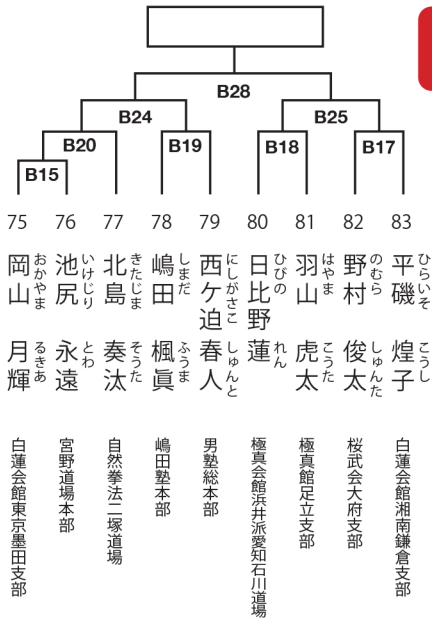

所属 極真会館米田道場 極真館京都支部 自然拳法一塚道場 輪道会河和支部

中上級クラス 小学4年男子32kg未満の部 9名

優勝 準優勝 ★ ★ **B** コート

ゼッケン 54 55 56 57 58 59 60 61 62

氏名 勝山 高橋 芝田 竹内 片山 山本 森川 珍田
清真 悠人 聖一 善翔 虎和 虎斗 瑛斗 祈 亮仁

所属 白蓮会館湘南鎌倉支部 極真空手中崎道場 極真拳武會城南品川支部 武心塾力テネオケ崎海岸支部 自然拳法一塚道場 白蓮会館天満支部 輪道会 誠空会

中上級クラス 小学4年男子32kg以上の部 4名

優勝 準優勝 ★ ★ **B** コート

ゼッケン 63 64 65 66

氏名 生口 小西 丹羽 石塚
空 珠羽斗 一智 雄陽

所属 創拳塾 白蓮会館天満支部 創拳塾 自然拳法一塚道場

中上級クラス 小学5年女子の部 35 kg未満 3名

優勝 ★

B コート

ゼッケン 67 68 69
 氏名 馬田 藤原 野嶋
 いちか 空音 紗
 所属 極真会館高橋道場 斯誠塾 新誠會

中上級クラス 小学5年男子の部 37 kg未満 5名

優勝 ★ 準優勝 ★

B コート

ゼッケン 70 71 72 73 74
 氏名 光山 近藤 黒田 末松 山科
 鉄太 優月 征嗣 広大 闘毅
 所属 西田道場 輪道会大府支部 宮野道場本部 我導會総本部 極真館京都支部

中上級クラス 小学5年男子の部 37 kg以上 9名

優勝 ★ 準優勝 ★

B コート

ゼッケン 75 76 77 78 79 80 81 82 83
 氏名 岡山 池尻 北島 嶋田 西ヶ迫 日比野 羽山 野村 平磯
 月輝 永遠 奏汰 楓真 春人 蓮 虎太 俊太 煌子
 所属 白蓮会館東京墨田支部 宮野道場本部 自然拳法一塚道場 嶋田塾本部 男塾総本部 極真会館浜井派愛知石川道場 極真館足立支部 桜武会大府支部 白蓮会館湘南鎌倉支部

中上級クラス 小学6年女子の部 2名