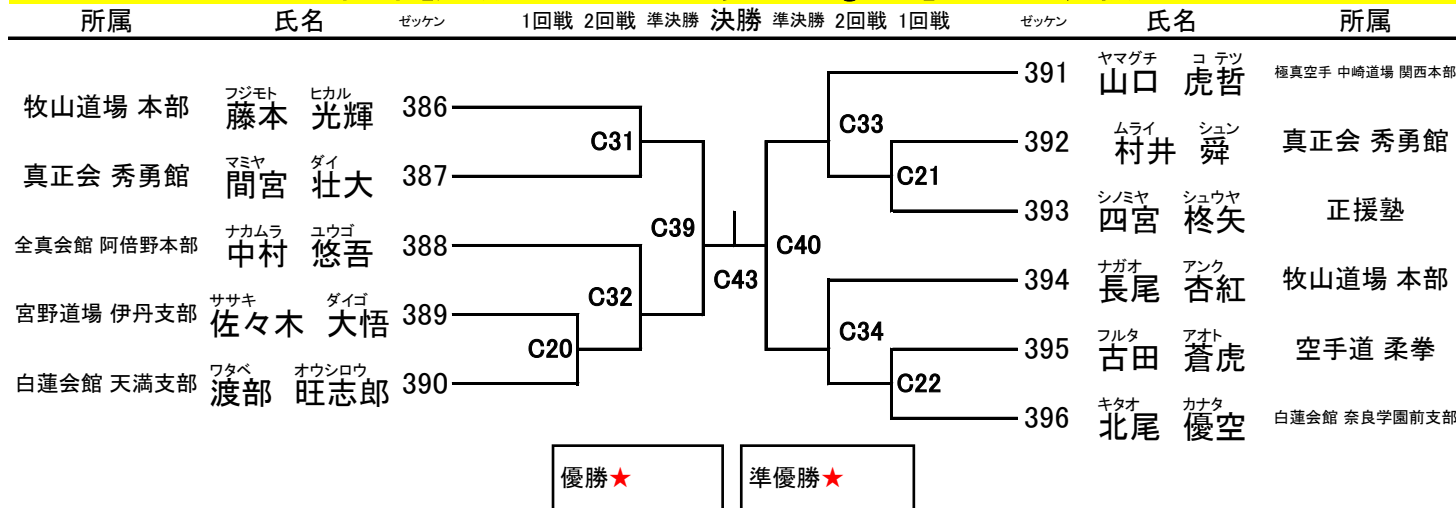

第3部【選抜クラス 小学4年 男子 32kg未満】(上位2名表彰)

所属	氏名	ゼッケン	準決勝	決勝	準決勝	1回戦	ゼッケン	氏名	所属		
極真館 京都支部	ウエダ ミナト 上田 望翔	346					348	ナカガワ アキト 中川 義仁	真正会 秀勇館		
昇気館 向日支部	ミツノ ミナト 三野 海湊	347		B37		B38	349	タナカ ソウスケ 田中 宗佑	昇気館 桂支部		
				B41		B32	350	ナカムラ アラタ 中村 新汰	圏替會 本部		
			優勝★			準優勝★					

第3部【選抜クラス 小学4年 男子 32kg以上】(上位4名表彰)

第3部【選抜クラス 小学5年 男子 37kg未満】(上位4名表彰)

第3部【選抜クラス 小学5年 男子 37kg以上】(上位2名表彰)

第3部【選抜クラス 小学6年 男子 40kg未満】(上位4名表彰)

所属	氏名	ゼッケン	1回戦	2回戦	準決勝	決勝	準決勝	2回戦	1回戦	ゼッケン	氏名	所属
宮野道場 茨木支部	本岡 琥太郎	397								404	紙田 春乃佑	宮野道場 豊中支部
極真会館 中村道場 なにわ中央支部	樋口 彪牙	398								405	山本 鳳翔	新極真会 徳島北東あわじ支部 前川道場
新極真会 徳島北東あわじ支部 前川道場	花岡 誉来	399								406	吉武 悠翔	真正会 秀勇館
宮野道場 豊中支部	山口 空桜	400								407	荒木 楽人	極真会館 中村道場 なにわ中央支部
真正会 秀勇館	岡本 大和	401								408	梶原 蒼介	牧山道場
極真館 京都支部	土井 康盟	402								409	鳥取 昊晴	空研塾 西田道場
拳実会	沼沢 琉希	403								410	荒木 詩人	極真会館 中村道場 なにわ中央支部
										411	北島 大士	白蓮会館 岸和田支部