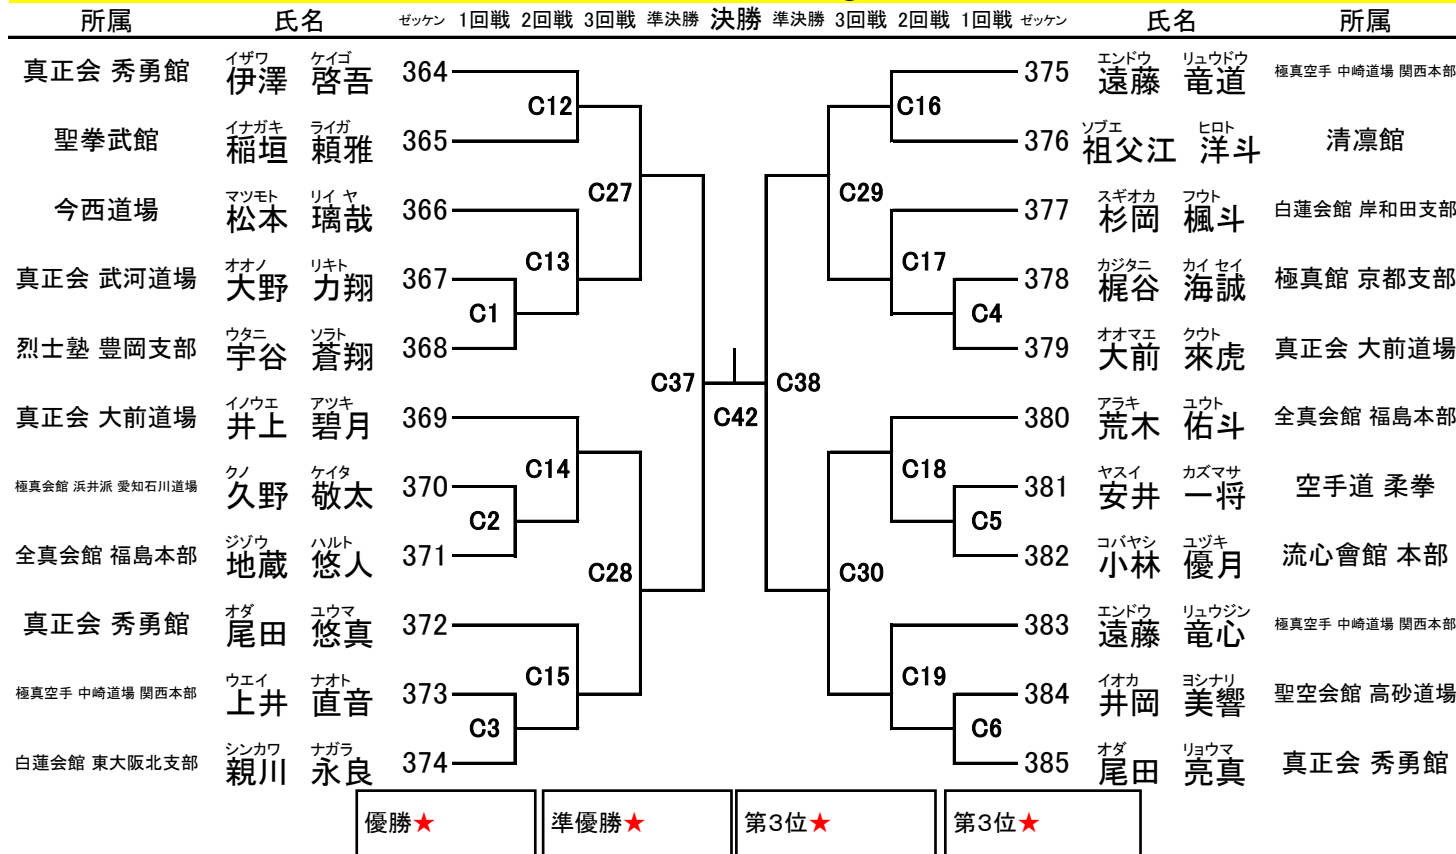

第3部【選抜クラス 小学5年 男子 37kg未満】(上位4名表彰)