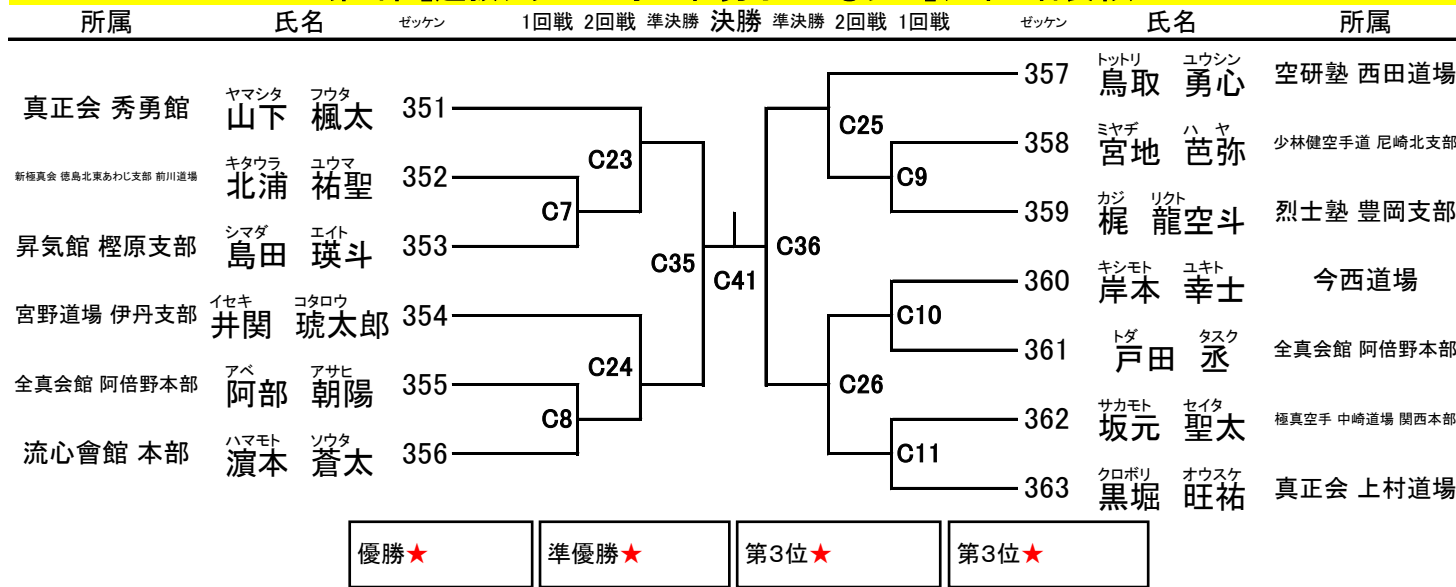

第3部【選抜クラス 小学4年 男子 32kg以上】(上位4名表彰)