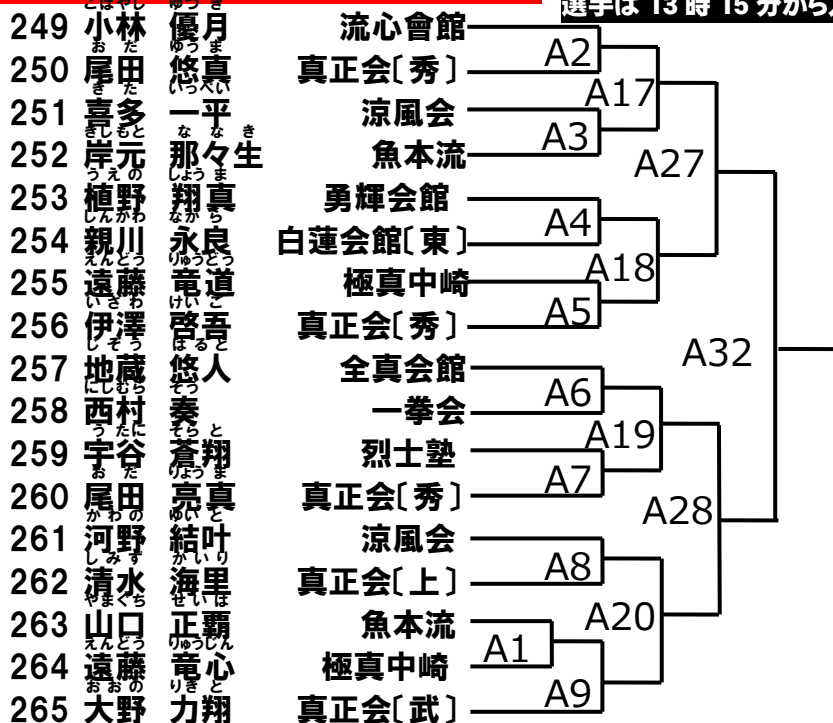

優勝	
準優勝	

上級クラス 小学4年男子重量級[8名]

このクラスは第3部。第3部の選手は13時15分から入場可能

優勝	
準優勝	

上級クラス 小学5年男子軽量級[17名]

このクラスは第3部。第3部の選手は13時15分から入場可能

優勝	
準優勝	
第三位	

上級クラス 小学5年男子重量級[7名]