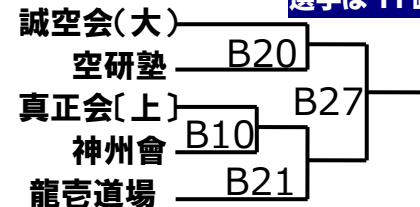

初中級クラス 小学5年男子重量級[5名]

- 151 小松原 心平
- 152 中壽 壮悟
- 153 吉岡 奏二朗
- 154 里井 琉聖
- 155 村田 康綺