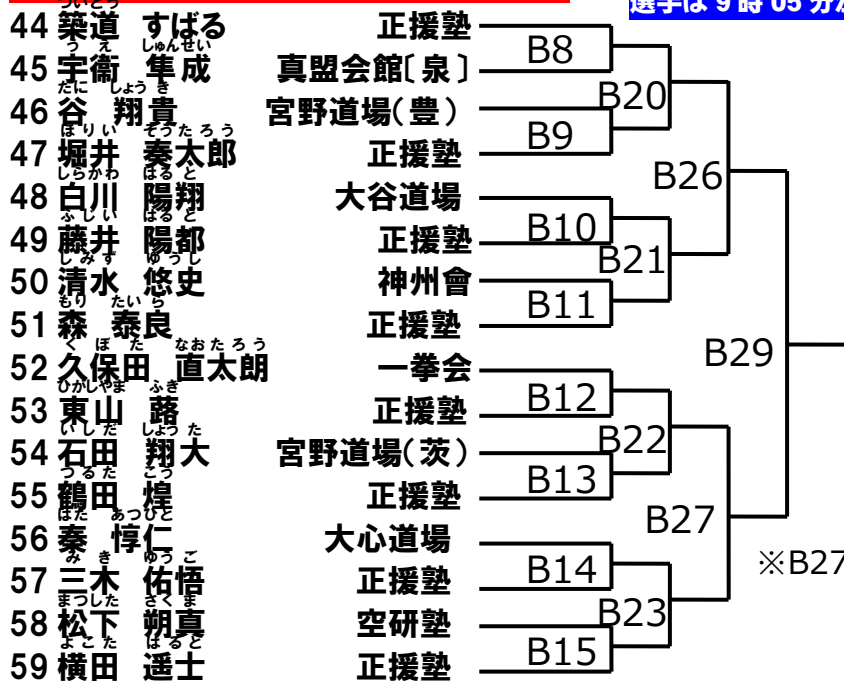

初心クラス 小学 3 年男子軽量級[16 名]

このクラスは第 1 部。第 1 部の選手は 9 時 05 分から入場可能