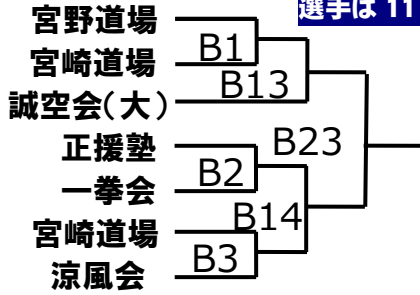

初中級クラス 中学生女子の部 [3 名]

113	田中 陽咲	宮野道場(伊)	A10
114	山之内 楓	正援塾	
115	倉本 茉那	宮野道場(茨)	A20

このクラスは第 2 部。第 2 部の選手は 11 時 15 分から入場可能

優勝	
----	--

初中級クラス 小学 1 年男子の部 [3 名]

116	小林 時生	大心道場	A11
117	森本 修哉	正援塾	
118	藤浦 湖太	極真中崎	A21

このクラスは第 2 部。第 2 部の選手は 11 時 15 分から入場可能

優勝	
----	--

初中級クラス 小学2年男子の部[8名]

- 119 木下 颯真
- 120 鳥山 空大
- 121 田淵 悠仁
- 122 杉本 一馬
- 123 奥村 悠大
- 124 三浦 颯斗
- 125 久保 怜音
- 126 立花 樹

優勝	
準優勝	

初中級クラス 小学3年男子の部[7名]

- 127 木ノ山 陸人
- 128 坂根 凧音
- 129 高橋 政風
- 130 光森 迅
- 131 舟戸 連
- 132 南 玲伍
- 133 濱本 蒼詩