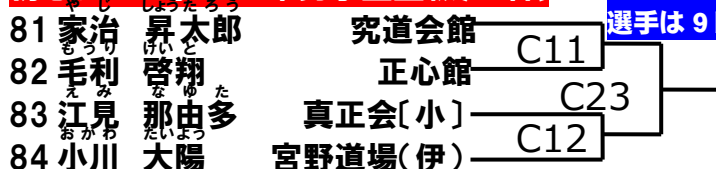

- 一拳道 B1
- 正援塾 B16
- 正心館 B2
- 正援塾 B2
- 大谷道場 B3
- 正援塾 B17
- 流心會館 B4
- 正援塾 B4
- 真盟会館[泉] B5
- 正援塾 B5
- 正援塾 B6
- 正援塾 B6
- 牧山道場 B7
- 正援塾 B7
- 正援塾 B19

このクラスは第 1 部。第 1 部の
選手は 9 時 05 分から入場可能

優勝	
準優勝	
第三位	

初心クラス 小学 3 年男子軽量級[16 名]

このクラスは第 1 部。第 1 部の選手は 9 時 05 分から入場可能

優勝	
準優勝	
第三位	

※B27 終了後 2 分休憩。

初心クラス 小学 3 年男子重量級[6 名]

このクラスは第 1 部。第 1 部の選手は 9 時 05 分から入場可能

優勝	
準優勝	

初心クラス 小学 4 年男子の部[9 名]

このクラスは第 1 部。第 1 部の選手は 9 時 05 分から入場可能

優勝	
準優勝	

初心クラス 小学 5 年男子軽量級[6 名]

このクラスは第 1 部。第 1 部の選手は 9 時 05 分から入場可能

優勝	
準優勝	

初心クラス 小学 5 年男子重量級[4 名]

このクラスは第 1 部。第 1 部の選手は 9 時 05 分から入場可能

優勝	
準優勝	

初心クラス 小学 6 年男子の部 [5 名]

85	西田 誠	誠空会(大)	C13
86	鎌田 雄斗	正援塾	C24
87	西川 蒼空	誠空会(大)	
88	鶴田 碧蒼	正援塾	C2
89	杉野 蒼	神州會	C14

このクラスは第 1 部。第 1 部の選手は 9 時 05 分から入場可能

優勝	
準優勝	

初中級クラス 幼年の部 [4 名]

90	濱崎 歩人	正援塾	C15
91	窪田 光希	宮野道場(茨)	C25
92	久保田 進二郎	一拳道	
93	白井 航生	宮野道場(伊)	C16