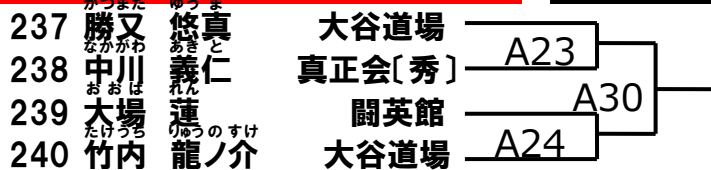

白蓮会館[神]
真盟会館[泉]
護心流

B23
B34

このクラスは第3部。第3部の
選手は13時15分から入場可能

優勝	
----	--

上級クラス 小学2年男子の部[8名]

- 215 西 清一郎
- 216 河野 陽大
- 217 坂本 琉
- 218 川人 連
- 219 中桐 永翔
- 220 折目 樹希翔
- 221 原田 光基
- 222 紀 佑篤

正援塾
涼風会
全真会館
魚本流
全真会館
拳聖塾
正道会館(健)
全真会館

B9
B24
B10
B11
B12
B25
B35

このクラスは第3部。第3部の
選手は13時15分から入場可能

優勝	
準優勝	

上級クラス 小学3年男子の部[14名]

このクラスは第3部。第3部の選手は13時15分から入場可能

優勝	
準優勝	
第三位	

上級クラス 小学4年男子軽量級[4名]

このクラスは第3部。第3部の選手は13時15分から入場可能