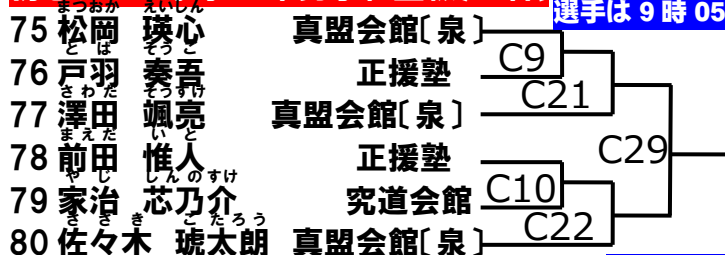

初心クラス 小学 5 年男子軽量級[6 名]

このクラスは第 1 部。第 1 部の選手は 9 時 05 分から入場可能