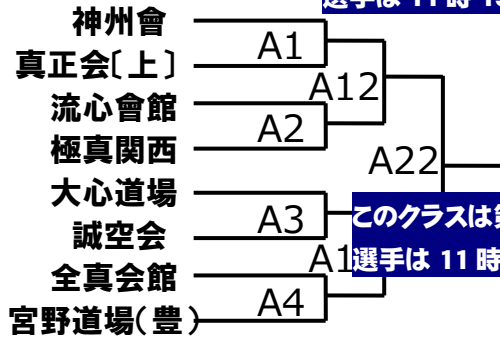

初中級クラス 小学2年男子の部[8名]

- 119 木下 颯真
- 120 鳥山 空大
- 121 田淵 悠仁
- 122 杉本 一馬
- 123 奥村 悠大
- 124 三浦 颯斗
- 125 久保 怜音
- 126 立花 樹