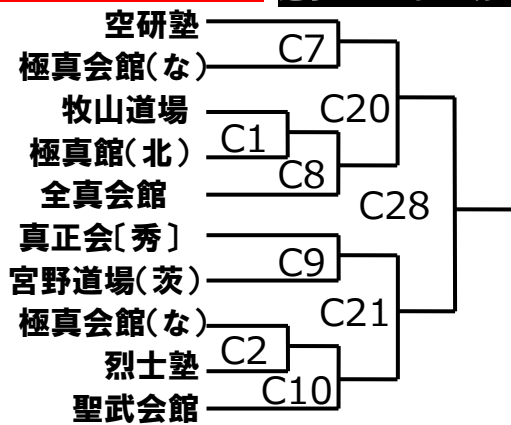

上級クラス 小学6年男子軽量級[10名]

- 273 鳥取 昊晴
- 274 荒木 葵人
- 275 梶原 倉介
- 276 岸 歩夢
- 277 岡部 神風
- 278 吉武 悠翔
- 279 本岡 琥汰郎
- 280 荒木 詩人
- 281 松本 拓己
- 282 井久保 奏音