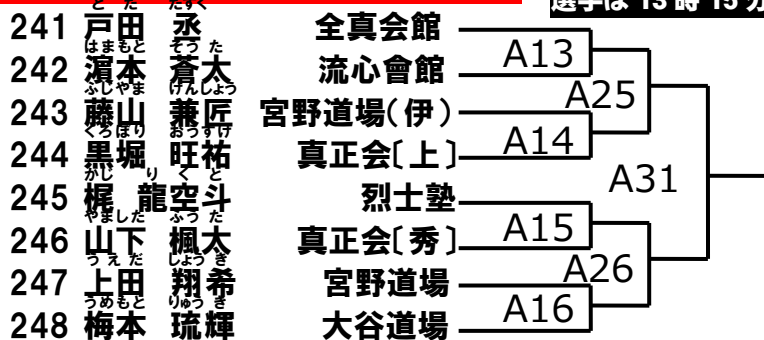

上級クラス 小学4年男子重量級[8名]

このクラスは第3部。第3部の選手は13時15分から入場可能