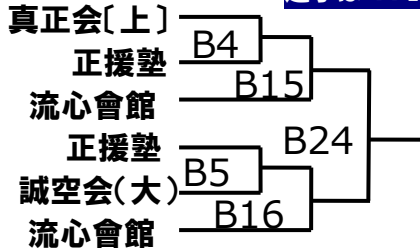

初中級クラス 小学4年男子軽量級[6名]

- 134 安倍 朝陽
- 135 森本 友哉
- 136 柏木 虹宥
- 137 吉田 将太朗
- 138 國田 陽和太
- 139 小谷 梓