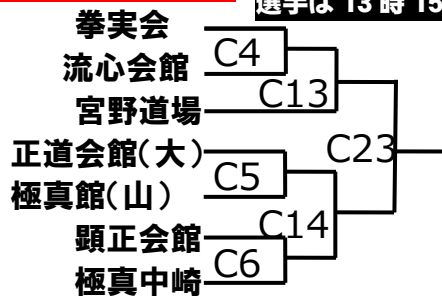

- 266 明城 颯人
- 267 辻 頼樹
- 268 水野 敢太
- 269 林 玲志
- 270 四宮 格矢
- 271 間宮 壮太
- 272 水野 三太

優勝	
準優勝	

上級クラス 小学6年男子軽量級[10名]

- 273 鳥取 昊晴
- 274 荒木 葵人
- 275 梶原 倉介
- 276 岸 歩夢
- 277 岡部 神風
- 278 吉武 悠翔
- 279 本岡 琥汰郎
- 280 荒木 詩人
- 281 松本 拓己
- 282 井久保 奏音

優勝	
準優勝	

上級クラス 小学6年男子重量級[5名]

- 283 太田 晴之空
- 284 四元 生恩
- 285 庄中 出
- 286 宇谷 健翔
- 287 南橋 大翔

優勝	
準優勝	

上級クラス 中学1年男子軽量級[7名]

- 288 池田 幸大
- 289 小林 唯人
- 290 塩見 琉斗
- 291 赤土 友絆
- 292 岡村 泰雅
- 293 松岡 大雅
- 294 奥村 一真

優勝	
準優勝	

上級クラス 中学1年男子中量級[2名]

- 295 飯塚 真人
- 296 森 祥太

優勝	
----	--

上級クラス 中学2、3年男子軽量級[4名]

- 297 上原 瑛祐
- 298 藤川 勇和
- 299 植山 泰悠
- 300 桐原 歩夢

優勝	
準優勝	

このクラスは第3部。第3部の

上級クラス 中学2、3年男子中量級[4名]

選手は13時15分から入場可能

301	伊藤 大智	宮野道場(茨)	C17	}
302	親川 朝	白蓮会館[東]	C26	
303	六嶋 晴呂	白蓮会館[東]	C18	
304	宮田 崇琉	真盟会館[泉]	C18	

優勝	
準優勝	

このクラスは第3部。第3部の

上級クラス 中学2、3年男子重量級[3名]

選手は13時15分から入場可能

305	杉山 峻大	真正会[秀]	C19	}
306	松濤 明冬	空研塾	C27	
307	大浴 元気	正道会館(高)	C27	