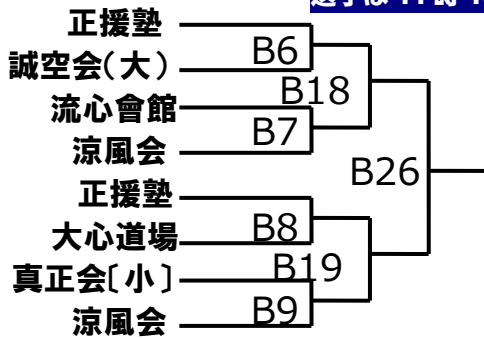

初中級クラス 小学5年男子軽量級[8名]

- 143 山本 純
- 144 高橋 蓮鳳
- 145 田淵 陽仁
- 146 古賀 光希
- 147 東山 大志
- 148 細川 葵
- 149 片山 遠哉
- 150 堀野 悠斗