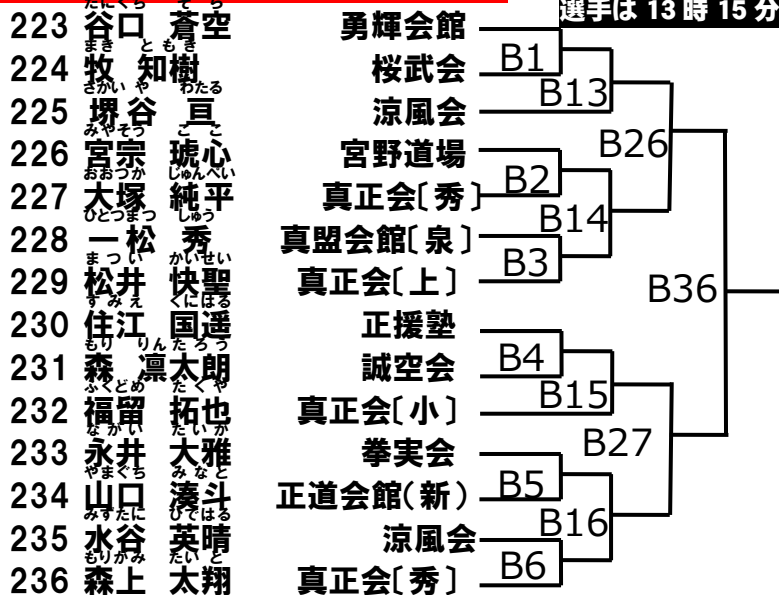

上級クラス 小学3年男子の部[14名]

このクラスは第3部。第3部の選手は13時15分から入場可能