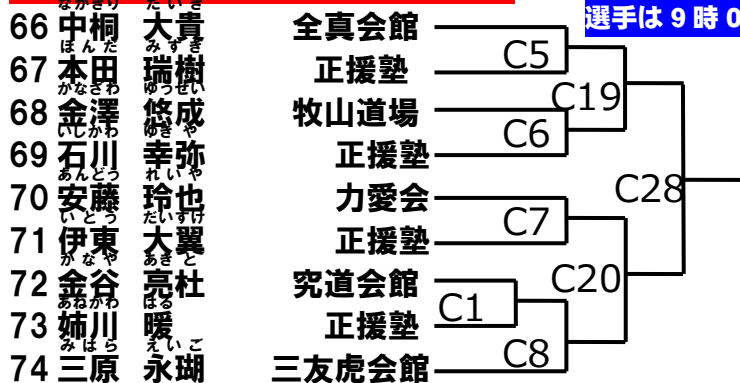

- 一拳道 B1
- 正援塾 B16
- 正心館 B2
- 正援塾 B2
- 大谷道場 B3
- 正援塾 B17
- 流心會館 B4
- 正援塾 B4
- 真盟会館[泉] B5
- 正援塾 B5
- 正援塾 B6
- 正援塾 B6
- 牧山道場 B7
- 正援塾 B7
- 正援塾 B19

このクラスは第 1 部。第 1 部の
選手は 9 時 05 分から入場可能

優勝	
準優勝	
第三位	

初心クラス 小学 3 年男子軽量級[16 名]

このクラスは第 1 部。第 1 部の選手は 9 時 05 分から入場可能

優勝	
準優勝	
第三位	

※B27 終了後 2 分休憩。

初心クラス 小学 3 年男子重量級[6 名]

このクラスは第 1 部。第 1 部の選手は 9 時 05 分から入場可能

優勝	
準優勝	

初心クラス 小学 4 年男子の部[9 名]

このクラスは第 1 部。第 1 部の選手は 9 時 05 分から入場可能