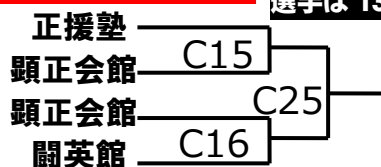

上級クラス 中学1年男子中量級[2名]

- 295 飯塚 真人
- 296 森 祥太

優勝	
----	--

上級クラス 中学2、3年男子軽量級[4名]

- 297 上原 瑛祐
- 298 藤川 勇和
- 299 植山 泰悠
- 300 桐原 歩夢

優勝	
準優勝	

このクラスは第3部。第3部の

上級クラス 中学2、3年男子中量級[4名]

選手は13時15分から入場可能

301	伊藤 大智	宮野道場(茨)	C17	}
302	親川 朝	白蓮会館[東]	C26	
303	六嶋 晴呂	白蓮会館[東]	C18	
304	宮田 崇琉	真盟会館[泉]	C18	

優勝	
準優勝	

このクラスは第3部。第3部の

上級クラス 中学2、3年男子重量級[3名]

選手は13時15分から入場可能

305	杉山 峻大	真正会[秀]	C19	}
306	松濤 明冬	空研塾	C27	
307	大浴 元気	正道会館(高)	C27	