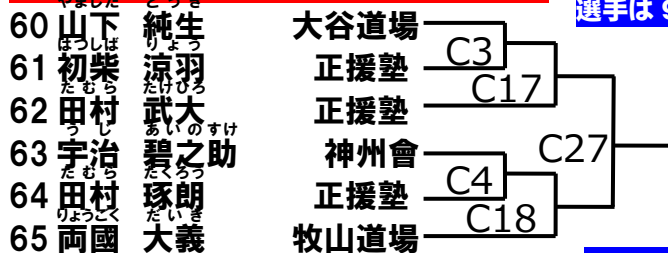

- 一拳道 B1
- 正援塾 B16
- 正心館 B2
- 正援塾 B2
- 大谷道場 B3
- 正援塾 B17
- 流心會館 B4
- 正援塾 B4
- 真盟会館[泉] B5
- 正援塾 B5
- 正援塾 B6
- 正援塾 B6
- 牧山道場 B7
- 正援塾 B7
- 正援塾 B19

このクラスは第 1 部。第 1 部の
選手は 9 時 05 分から入場可能

優勝	
準優勝	
第三位	

初心クラス 小学 3 年男子軽量級[16 名]

このクラスは第 1 部。第 1 部の選手は 9 時 05 分から入場可能

優勝	
準優勝	
第三位	

※B27 終了後 2 分休憩。

初心クラス 小学 3 年男子重量級[6 名]

このクラスは第 1 部。第 1 部の選手は 9 時 05 分から入場可能

優勝	
準優勝	

初心クラス 小学 4 年男子の部[9 名]

このクラスは第 1 部。第 1 部の選手は 9 時 05 分から入場可能