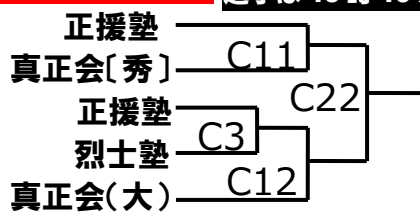

上級クラス 小学6年男子重量級[5名]

- 283 太田 晴之空
- 284 四元 生恩
- 285 庄中 出
- 286 宇谷 健翔
- 287 南橋 大翔