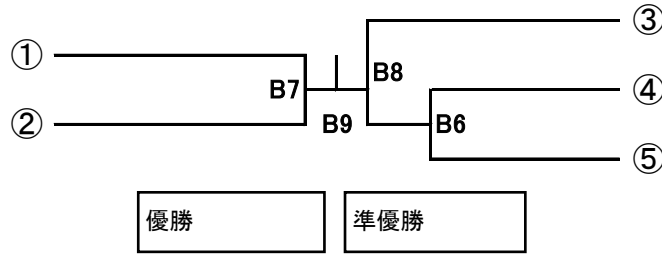

第1部【全真GK一般の部 中級クラス 男子 75kg以下】(上位2名表彰)

所属	氏名	ゼッケン	準決勝	決勝	準決勝	1回戦	ゼッケン	氏名	所属
全真会館 中部本部	フクイ 福井	ソウト 颯斗	18				20	フクイ 福井	全真会館 中部本部
全真会館 中部本部	フクイ 福井	タクト 滝斗	19				21	エグチ 江口	全真会館 中部本部
							22	ヨコヤマ 横山	全真会館 名古屋本部

第1部【全真GK一般の部 上級クラス 男子 75kg以下】(上位名表彰)

所属	氏名	ゼッケン	決勝	ゼッケン	氏名	所属	
全真会館 中部本部	オギノ 荻野	レオ 玲大	23	24	タナカ 田中	ヨウスケ 洋祐	全真会館 名古屋本部