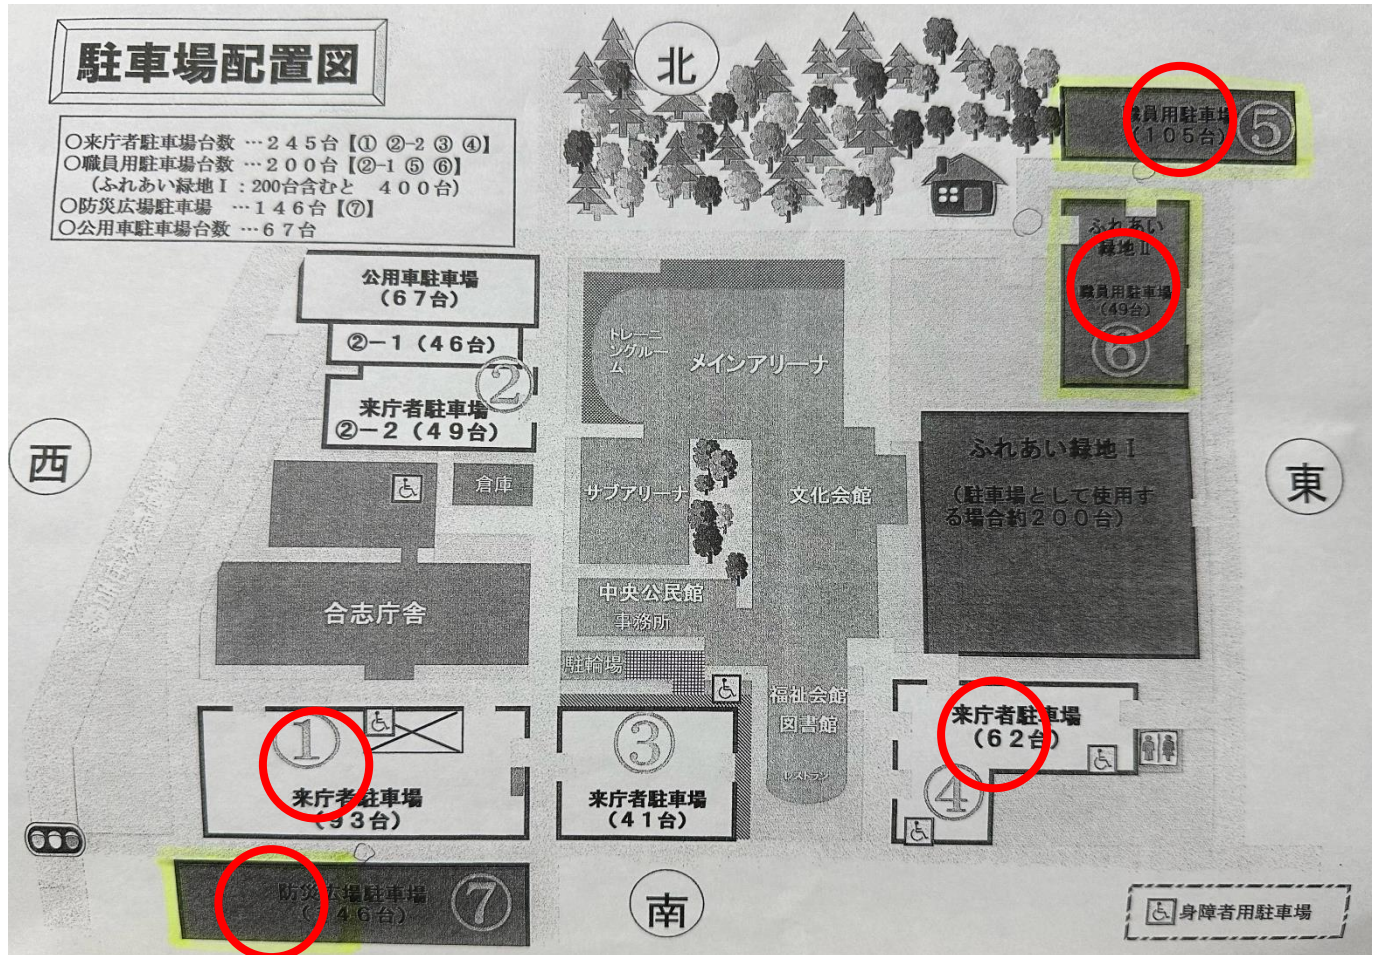

# 第3回 光進杯全九州空手道選手権大会 ～2025 リアルチャンピオンシップ九州3次予選～

- ・ 上記図面の赤丸がついている箇所が当日の他のイベントとの共用利用可能駐車場となり、それ以外の箇所の駐車はできません。
- ・ 駐車場には当日、警備員がいますので指示に従って下さい。
- ・ 駐車場でのトラブル等何かあった際にはお近くの警備員までお声掛け下さい。
- ・ 上記図面の右上の奥の方から順に警備員が誘導しますので指示に従い駐車して下さい。
- ・ 図面左下の⑦の駐車場は左半分しか使用できません。
- ・ 総選手数が600名を超えている為、全ての選手が同時に来ると駐車できない為2部制を採用しております。  
2部の選手の早朝からの場所取り等ないようご協力の程お願いいたします。  
計量のある選手は、前日での計量にご協力ください。