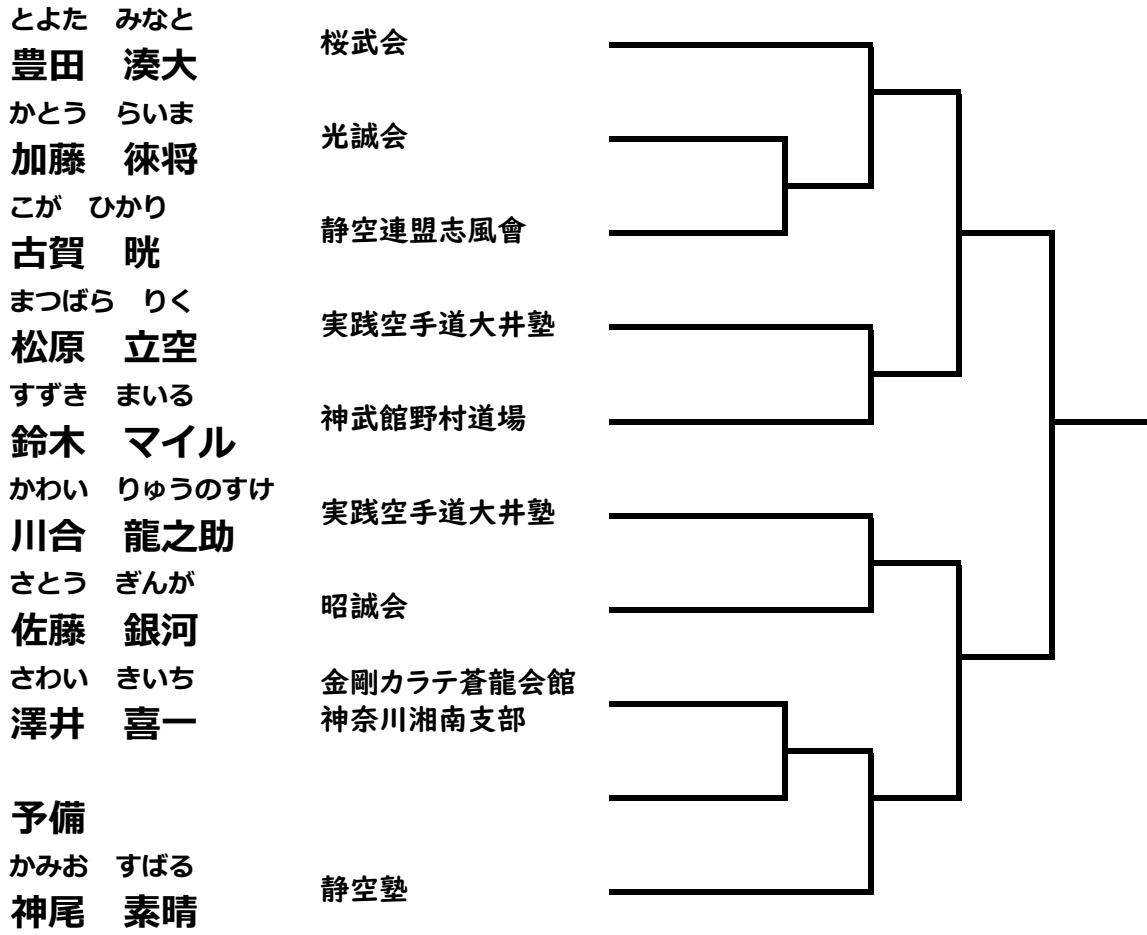

静空塾

静空塾

究成会

神武館野村道場

小学2年男子 無差別 9名

小学5年男子 <37kg 未満> 16名

小学5年男子 <37kg以上> 5名

ごとう れん