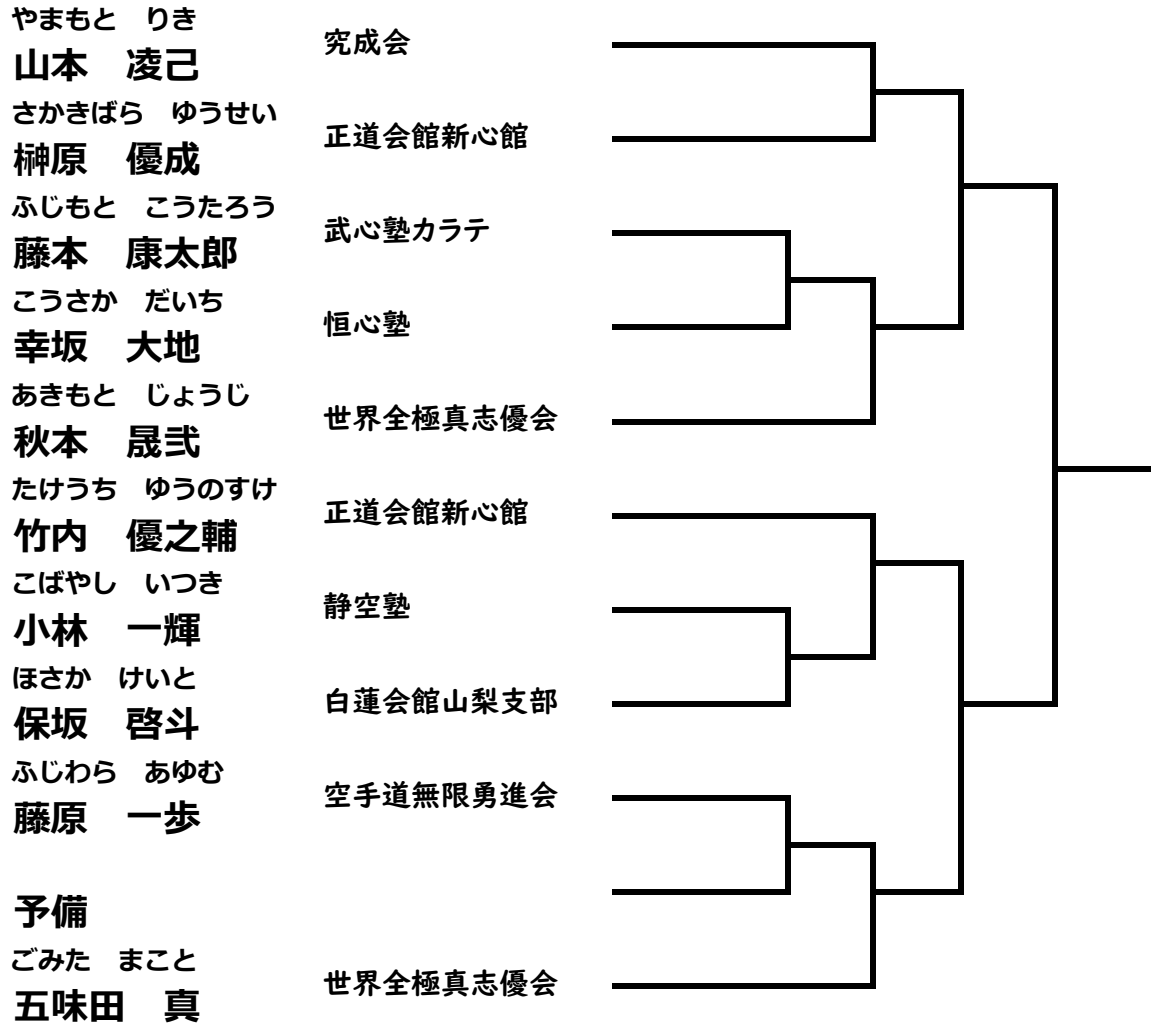

小学6年男子 <40kg以上> 10名