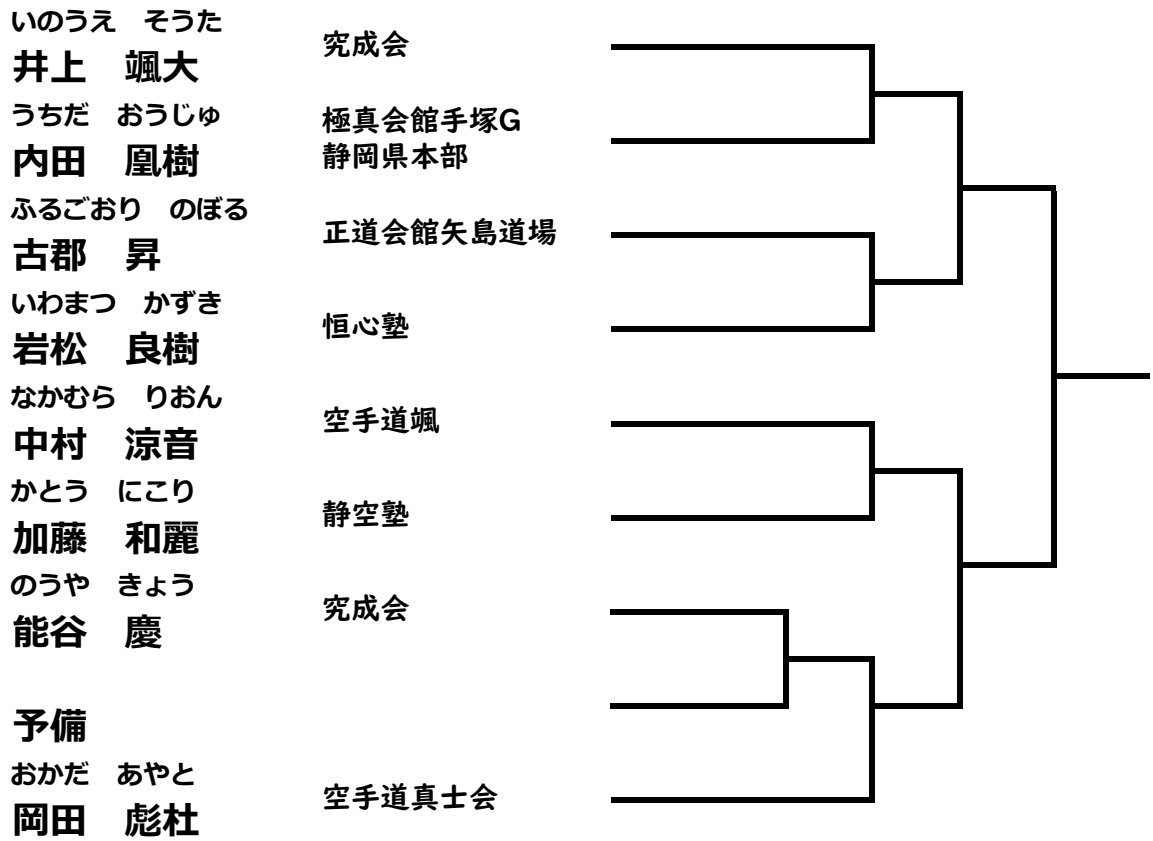

中学1年男子 <47kg以上> 8名