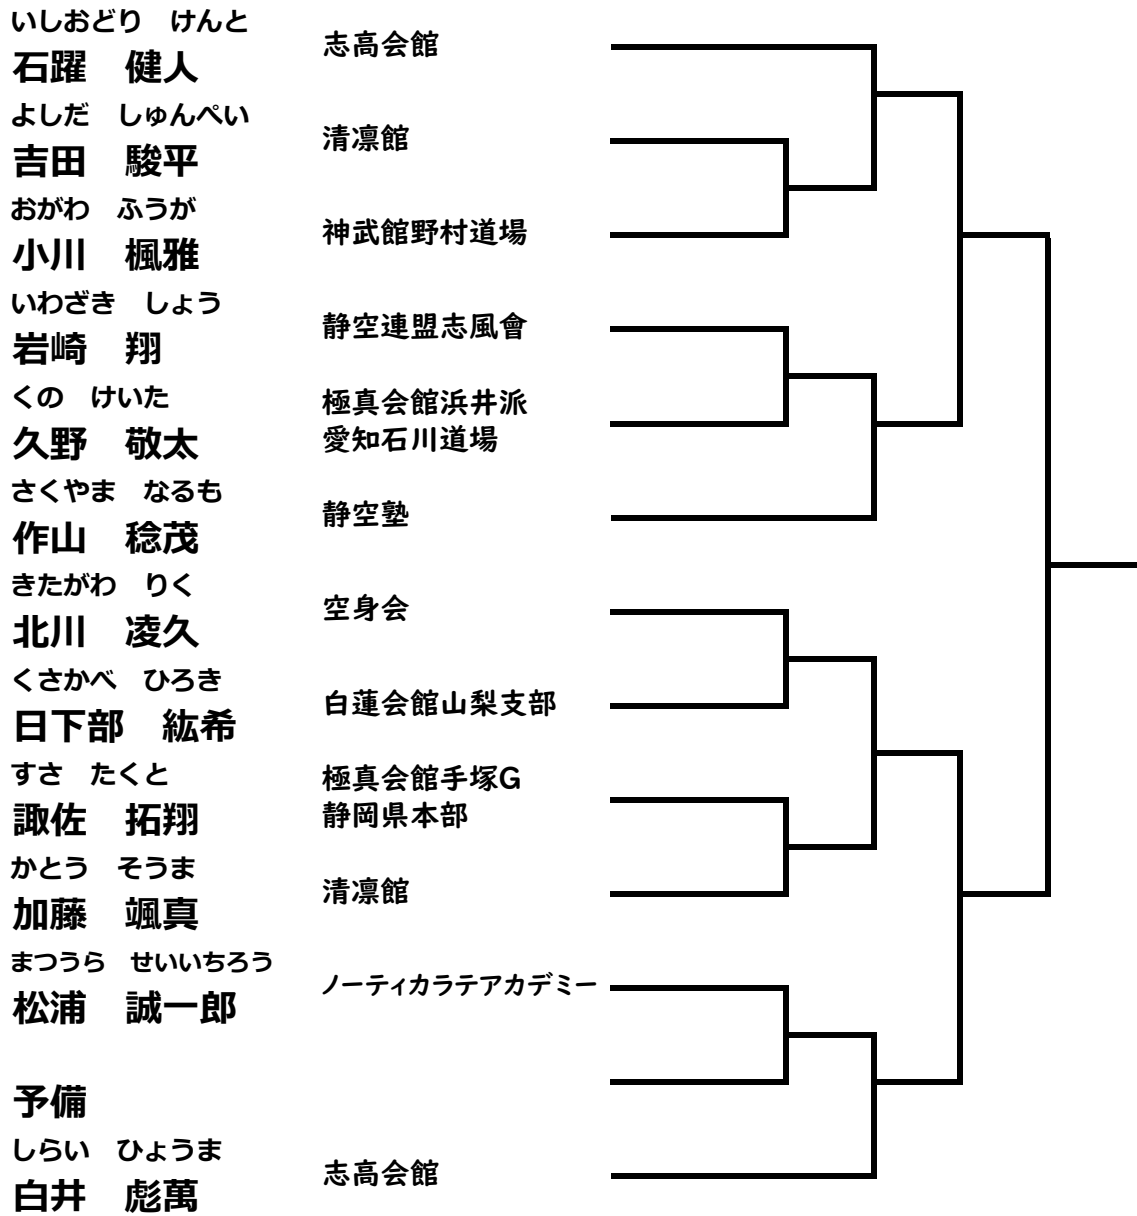

中学1年男子 <47kg未満> 12名