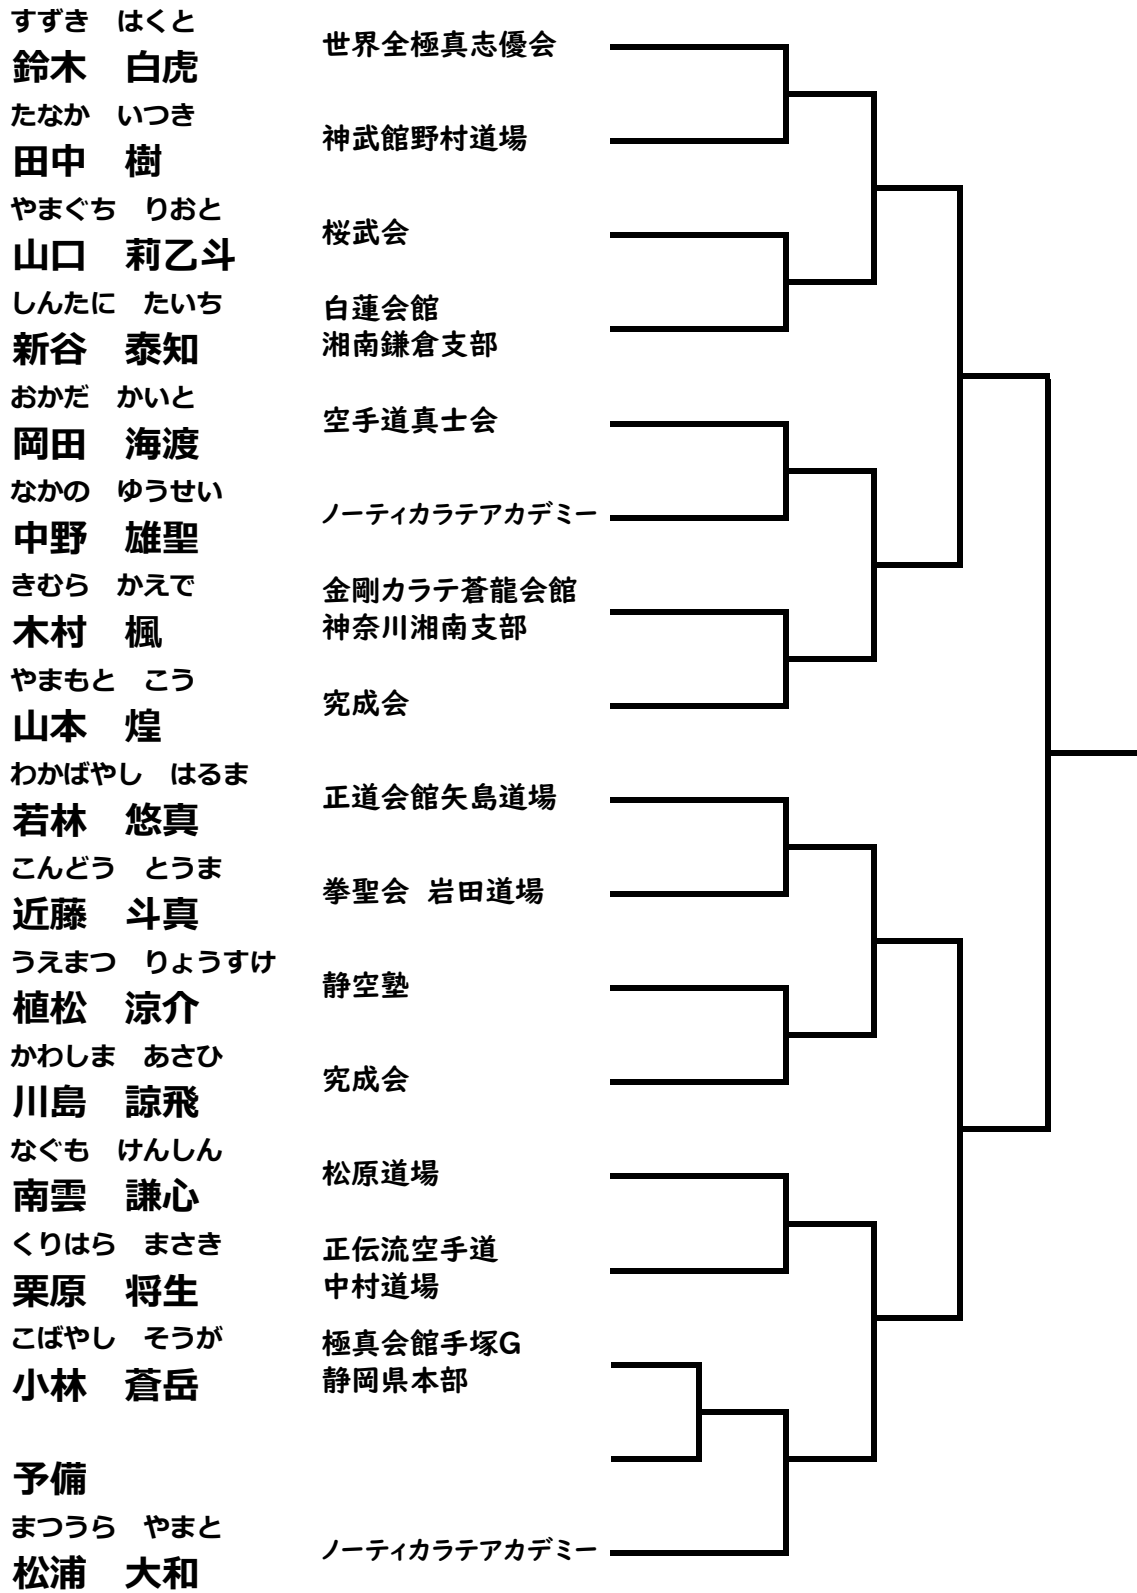

静空塾

静空塾

究成会

神武館野村道場

小学2年男子 無差別 9名

小学5年男子 <37kg 未満> 16名

小学5年男子 <37kg以上> 5名

ごとう れん