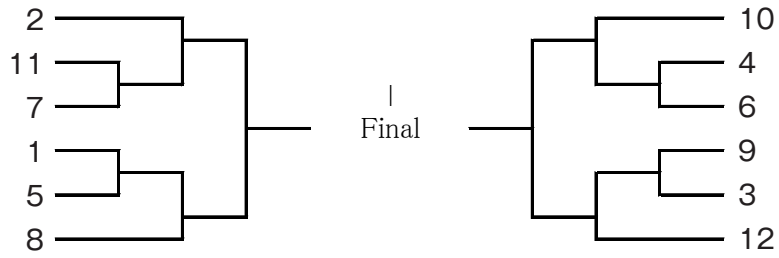

**AG** 高校生女子クラス (53kg 未満) 12 名

**AH** 高校生女子クラス (53kg ~ 60kg 未満) 2 名

**AI** 高校生女子クラス (60kg 以上) 4 名

**AJ** 高校生男子クラス (62kg 未満) 18 名

**AK** 高校生男子クラス (62kg ~ 72kg 未満) 10名

**AL** 高校生男子クラス (72kg 以上) 7名

**AM** 一般男子 (70kg 未満) 3名