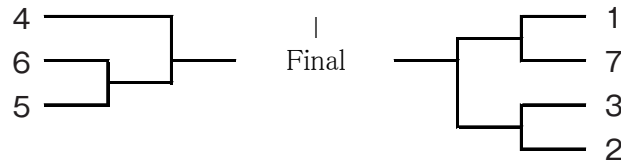

**AG** 高校生女子クラス (53kg 未満) 12 名

**AH** 高校生女子クラス (53kg ~ 60kg 未満) 2 名

**AI** 高校生女子クラス (60kg 以上) 4 名

**AJ** 高校生男子クラス (62kg 未満) 18 名

**AK** 高校生男子クラス (62kg ~ 72kg 未満) 10名

**AL** 高校生男子クラス (72kg 以上) 7名

**AM** 一般男子 (70kg 未満) 3名