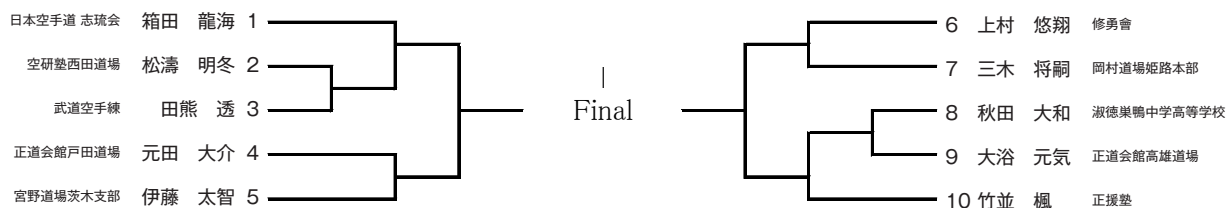

AG 高校生女子クラス (53kg 未満) 12 名

AH 高校生女子クラス (53kg ~ 60kg 未満) 2 名

AI 高校生女子クラス (60kg 以上) 4 名

AJ 高校生男子クラス (62kg 未満) 18 名

AK 高校生男子クラス (62kg ~ 72kg 未満) 10名

AL 高校生男子クラス (72kg 以上) 7名

AM 一般男子 (70kg 未満) 3名

AN 一般男子 (70kg 以上) 2名