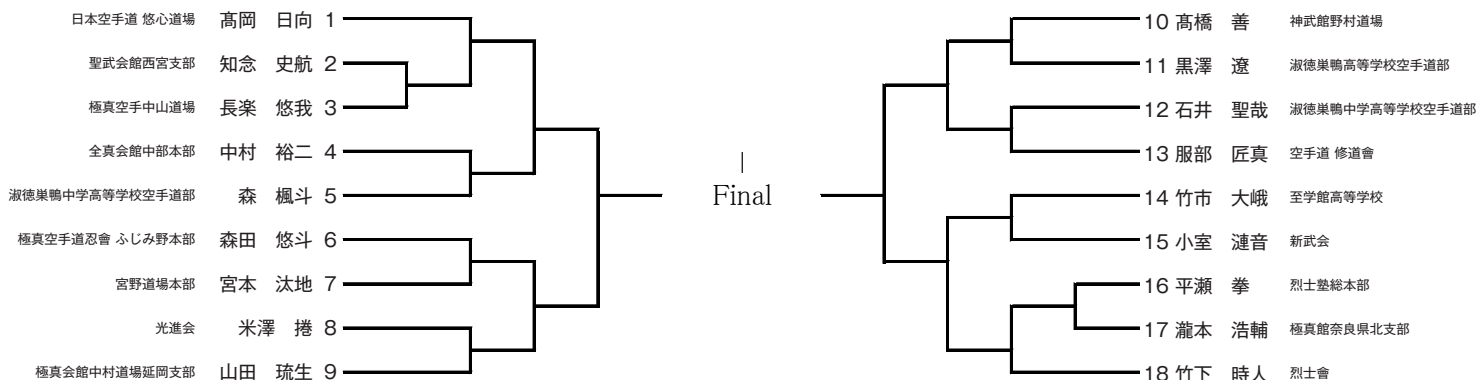

AG 高校生女子クラス (53kg 未満) 12 名

AH 高校生女子クラス (53kg ~ 60kg 未満) 2 名

AI 高校生女子クラス (60kg 以上) 4 名

AJ 高校生男子クラス (62kg 未満) 18 名

AK 高校生男子クラス (62kg ~ 72kg 未満) 10名

AL 高校生男子クラス (72kg 以上) 7名

AM 一般男子 (70kg 未満) 3名

AN 一般男子 (70kg 以上) 2名