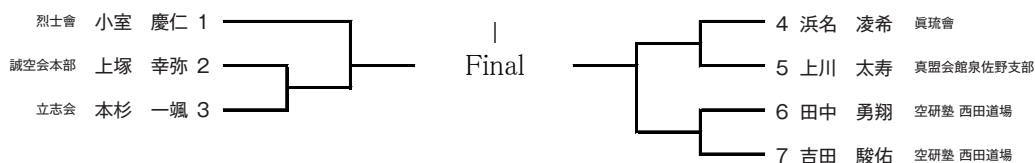

AG 高校生女子クラス (53kg 未満) 12 名

AH 高校生女子クラス (53kg ~ 60kg 未満) 2 名

AI 高校生女子クラス (60kg 以上) 4 名

AJ 高校生男子クラス (62kg 未満) 18 名

AK 高校生男子クラス (62kg ~ 72kg 未満) 10名

AL 高校生男子クラス (72kg 以上) 7名

AM 一般男子 (70kg 未満) 3名

AN 一般男子 (70kg 以上) 2名