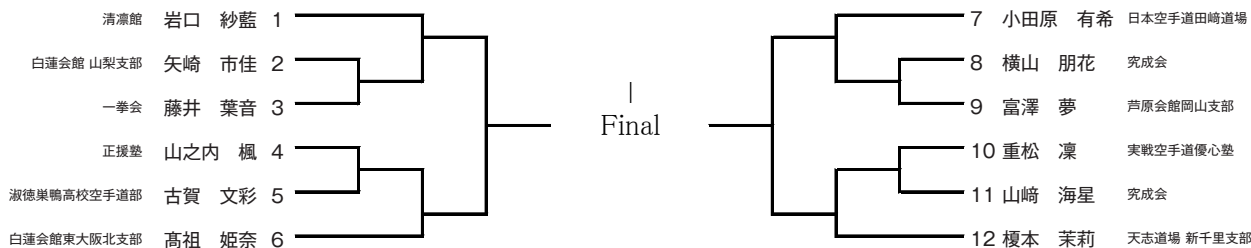

AG 高校生女子クラス (53kg 未満) 12 名

AH 高校生女子クラス (53kg ~ 60kg 未満) 2 名

AI 高校生女子クラス (60kg 以上) 4 名

AJ 高校生男子クラス (62kg 未満) 18 名

AK 高校生男子クラス (62kg ~ 72kg 未満) 10名

AL 高校生男子クラス (72kg 以上) 7名

AM 一般男子 (70kg 未満) 3名

AN 一般男子 (70kg 以上) 2名